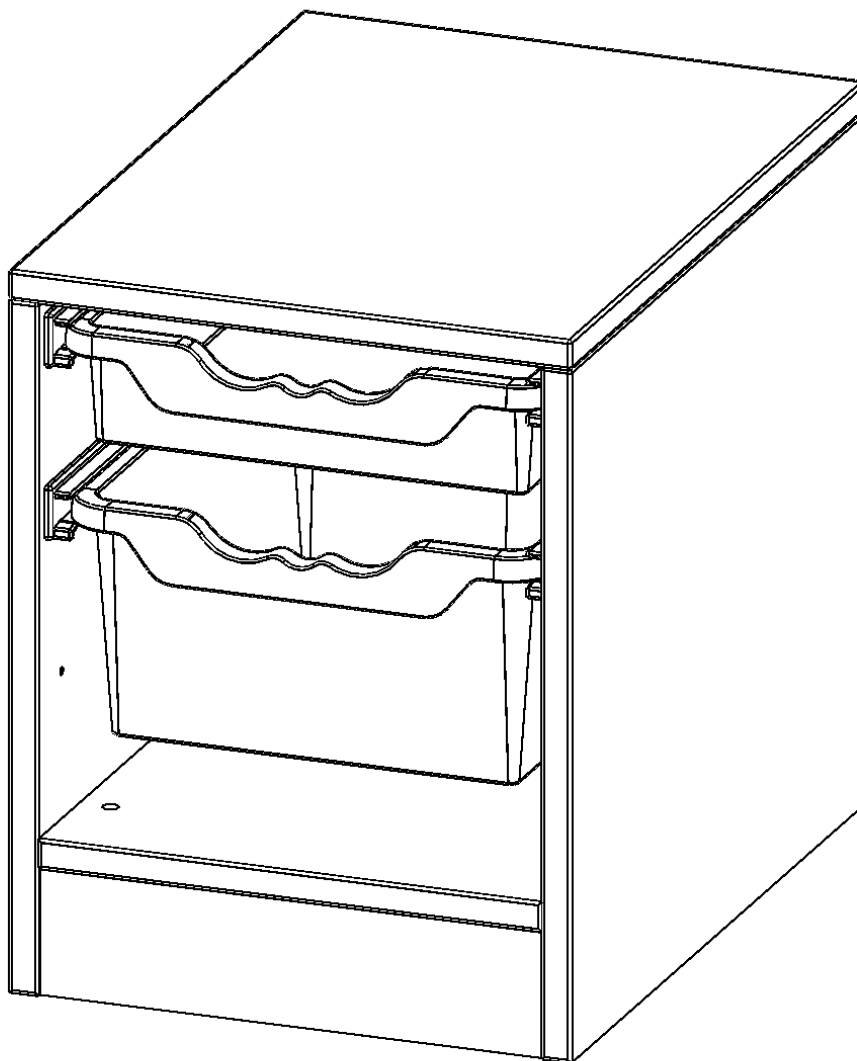

E3651GKT

PRODUKTDATENBLATT
WWW.CONEN-PRODUKTE.DE

ERGOTRAY REGAL, EINREIHIG, 1 ORDNERHÖHE - EVO180 SERIE

MIT MÖBELSTELLFÜSSEN, 1 FLACHE UND 1 HOHE ERGOTRAY BOXEN, B/H/T: 36,1X46X50 CM

PRODUKTBESCHREIBUNG

Die evo180 Regale und Schränke in verschiedenen Höhen und Breiten sind ein Kernstück unseres evo180 Schrankwandprogrammes. Die Rückwand ist als Sichtrückwand ausgeführt, dementsprechend eignen sich alle evo180 Einzelregale oder Regalwände auch als Raumteiler. Der Sockel hat eine Höhe von 81 mm und ist an der Unterseite mit bodenschonenden Kunststoffgleitern ausgestattet.

Konfigurieren Sie Ihr Wunsch Regal indem Sie bei den angebotenen Varianten Ihre Auswahl treffen.

Die praktischen ErgoTray Boxen sind in 2 Höhen verfügbar - es gibt hohe und flache Boxen. Wir bieten im Rahmen der evo180 Serie viele Regale und Schränke mit ErgoTray Boxen an. Dass alles zusammen passt, finden Sie auch Schränke und Regale ohne Boxen, aber in den dazu passenden Breiten. Die Sideboards bis 3,5 Ordnerhöhen sind alle wahlweise mit Sockel, fahrbar oder mit stabilen Metallmöbelstellfüßen erhältlich. Die fahrbaren Sideboards verfügen über 4 Rollen, davon sind 2 feststellbar. Die ErgoTray Boxen sind in verschiedenen Farben erhältlich.

EIGENSCHAFTEN

- ErgoTray Regal, 1 Ordnerhöhe
- mit 1 flachen und einer hohen ErgoTray Box
- Sichtrückwand
- Höhe 46 cm für Standard Ordner
- mit stabilen Metall-Möbelfüßen

Zubehör

Freistehend

Artikelnummer	E3651GKT	
Breite / Höhe / Tiefe	361 mm / 460 mm / 500 mm	14.2" / 18.1" / 19.7"
Ordnerhöhen	1	
Aufbewahrungsboxen	2	
Montageart	Freistehend	
Einsatzbereich	Krippe, Kindergarten, Grundschule, Weiterführende Schule, Büro und Objekt	
Material	Kunststoff, Melaminplatte	
Produktlinie	evo180	
Bauart	Schubladen	