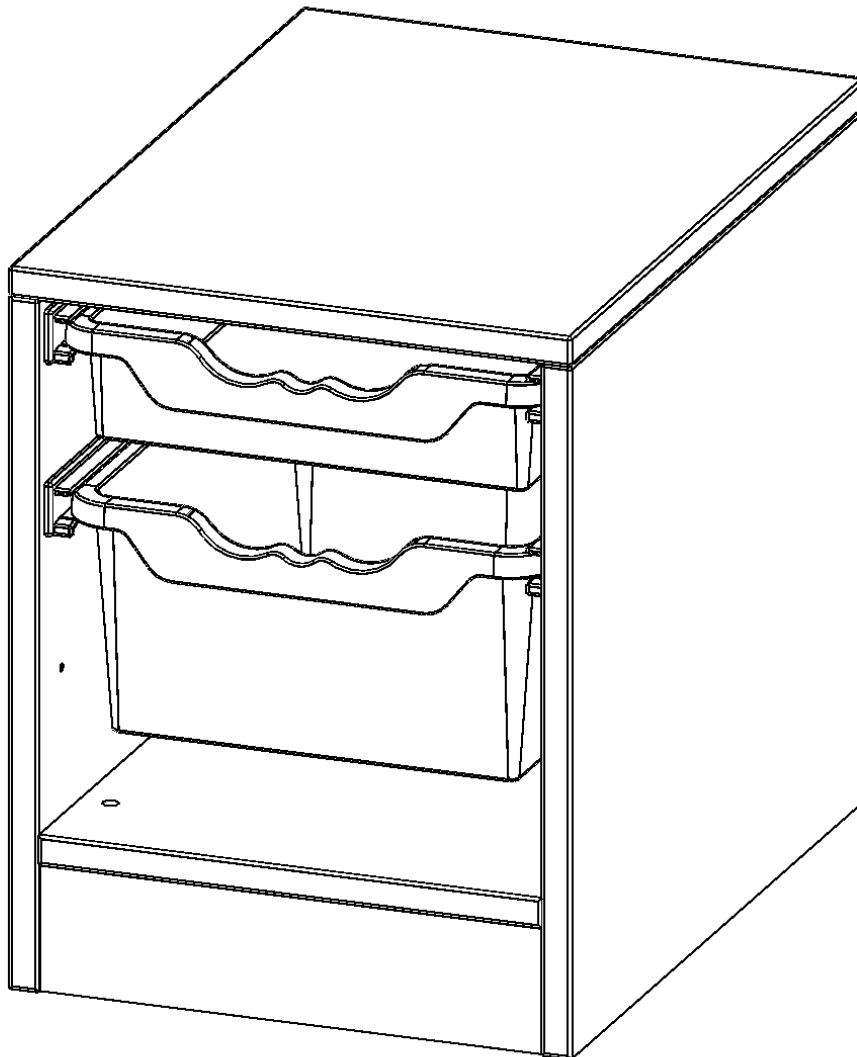

E3641GKT

PRODUKTDATENBLATT
WWW.CONEN-PRODUKTE.DE

ERGOTRAY REGAL, EINREIHIG, 1 ORDNERHÖHE - EVO180 SERIE

MIT MÖBELSTELLFÜSSEN, 1 FLACHE UND 1 HOHE ERGOTRAY BOXEN, B/H/T: 36,1X46X40 CM

PRODUKTBESCHREIBUNG

Die evo180 Regale und Schränke in verschiedenen Höhen und Breiten sind ein Kernstück unseres evo180 Schrankwandprogrammes. Die Rückwand ist als Sichtrückwand ausgeführt, dementsprechend eignen sich alle evo180 Einzelregale oder Regalwände auch als Raumteiler. Der Sockel hat eine Höhe von 81 mm und ist an der Unterseite mit bodenschonenden Kunststoffgleitern ausgestattet.

Konfigurieren Sie Ihr Wunsch Regal indem Sie bei den angebotenen Varianten Ihre Auswahl treffen.

Die praktischen ErgoTray Boxen sind in 2 Höhen verfügbar - es gibt hohe und flache Boxen. Wir bieten im Rahmen der evo180 Serie viele Regale und Schränke mit ErgoTray Boxen an. Dass alles zusammen passt, finden Sie auch Schränke und Regale ohne Boxen, aber in den dazu passenden Breiten. Die Sideboards bis 3,5 Ordnerhöhen sind alle wahlweise mit Sockel, fahrbar oder mit stabilen Metallmöbelstellfüßen erhältlich. Die fahrbaren Sideboards verfügen über 4 Rollen, davon sind 2 feststellbar. Die ErgoTray Boxen sind in verschiedenen Farben erhältlich.

EIGENSCHAFTEN

- ErgoTray Regal, 1 Ordnerhöhe
- mit 1 flachen und einer hohen ErgoTray Box
- Sichtrückwand
- Höhe 46 cm für Standard Ordner
- mit stabilen Metall-Möbelfüßen

Zubehör

Freistehend

Artikelnummer	E3641GKT	
Breite / Höhe / Tiefe	361 mm / 460 mm / 400 mm	14.2" / 18.1" / 15.7"
Ordnerhöhen	1	
Aufbewahrungsboxen	2	
Montageart	Freistehend	
Einsatzbereich	Krippe, Kindergarten, Grundschule, Weiterführende Schule, Büro und Objekt	
Material	Kunststoff, Melaminplatte	
Produktlinie	evo180	