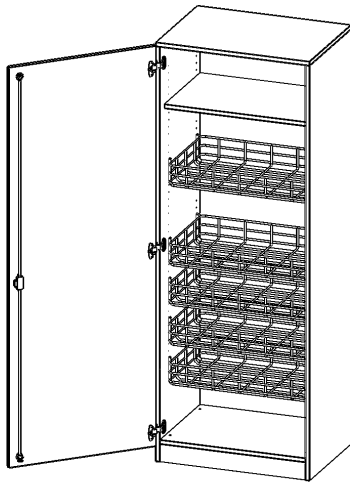

S7165TSP1LI

PRODUKTDATENBLATT
WWW.CONEN-PRODUKTE.DE

SPORTSCHRANK, 5 ORDNERHÖHEN - SERIE EVO180

MIT 4 BALLKÖRBEH, TÜR ÖFFNET LINKS, MIT SOCKEL (81 MM), B/H/T: 70,3X190X60 CM

PRODUKTBESCHREIBUNG

Die evo180 Schränke und Regale in verschiedenen Höhen und Breiten sind ein Kernstück unseres evo180 Schrankwandprogrammes. Die Rückwand ist als Sichrückwand ausgeführt, dementsprechend eignen sich alle evo180 Einzelschränke oder Schrankwände auch als Raumteiler.

Alle Schränke werden aus melaminharzbeschichteter E1 Feinspanplatte gefertigt, die FSC zertifiziert und formaldehydfrei sind. Als Kanten verwenden wir besonders robuste 2 mm starke ABS Kanten, die unter hoher Temperatur fest verleimt werden. Bitte wählen Sie Ihr Wunschdekor aus unserer Dekorpalette aus. Die Einlegeböden sind im Raster von 32 mm verstellbar. Unsere hochwertigen Bodenträger verfügen über einen "Ausziehstop", so wird verhindert, dass Böden mit Inhalt darauf aus dem Regal oder Schrank rutschen können. Die Türen lassen sich dank 270° öffnender Scharniere an den Korpus anlegen. Sie sind mit einem Schloss verschließbar. An den Türen befindet sich eine Staublippe.

Die Sportschränke der evo180 Serie bieten ausreichend Platz für Bälle, Spielsachen und andere Utensilien für den Sportunterricht. Die Türen sind wahlweise mit oder ohne Halterungen für Kleinteile und Springseile ausgestattet.

Zubehör

Freistehend

Artikelnummer	S7165TSP1LI	
Breite / Höhe / Tiefe	703 mm / 1900 mm / 600 mm	27.7" / 74.8" / 23.6"
Ordnerhöhen	5	
Einlegeböden	1	
Fächer	6	
Montageart	Freistehend	
Einsatzbereich	Kindergarten, Grundschule, Weiterführende Schule	
Material	Melaminplatte	
Bauart	Abschließbar	
Produktlinie	evo180	