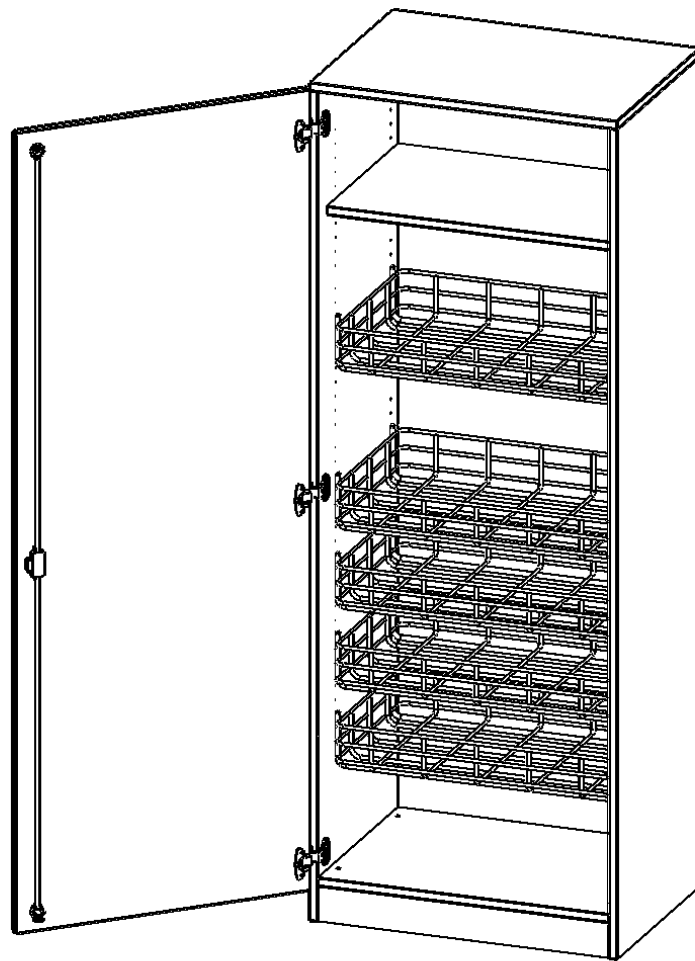

S7165TSP1LI

PRODUKTDATENBLATT
WWW.CONEN-PRODUKTE.DE

SPORTSCHRANK, 5 ORDNERHÖHEN - SERIE EVO180

MIT 4 BALLKÖRBEH, TÜR ÖFFNET LINKS, MIT SOCKEL (81 MM), B/H/T: 70,3X190X60 CM

PRODUKTBESCHREIBUNG

Die evo180 Schränke und Regale in verschiedenen Höhen und Breiten sind ein Kernstück unseres evo180 Schrankwandprogrammes. Die Rückwand ist als Sichrückwand ausgeführt, dementsprechend eignen sich alle evo180 Einzelschränke oder Schrankwände auch als Raumteiler.

Alle Schränke werden aus melaminharzbeschichteter E1 Feinspanplatte gefertigt, die FSC zertifiziert und formaldehydfrei sind. Als Kanten verwenden wir besonders robuste 2 mm starke ABS Kanten, die unter hoher Temperatur fest verleimt werden. Bitte wählen Sie Ihr Wunschdekor aus unserer Dekorpalette aus. Die Einlegeböden sind im Raster von 32 mm verstellbar. Unsere hochwertigen Bodenträger verfügen über einen "Ausziehstop", so wird verhindert, dass Böden mit Inhalt darauf aus dem Regal oder Schrank rutschen können. Die Türen lassen sich dank 270° öffnender Scharniere an den Korpus anlegen. Sie sind mit einem Schloss verschließbar. An den Türen befindet sich eine Staublippe.

Konfigurieren Sie Ihren Wunsch Schrank indem Sie bei den angebotenen Varianten Ihre Auswahl treffen.

EIGENSCHAFTEN

- Sportschrank, 5 Ordnerhöhen
- abschließbar, mit Sichrückwand
- 4 Ballkörbe
- ein Boden
- eintürig, mit Sockel
- Tür öffnet nach links

Zubehör

Freistehend

Artikelnummer	S7165TSP1LI	
Breite / Höhe / Tiefe	703 mm / 1900 mm / 600 mm	27.7" / 74.8" / 23.6"
Ordnerhöhen	5	
Einlegeböden	1	
Fächer	6	
Montageart	Freistehend	
Einsatzbereich	Kindergarten, Grundschule, Weiterführende Schule	
Material	Melaminplatte	
Bauart	Abschließbar	
Produktlinie	evo180	