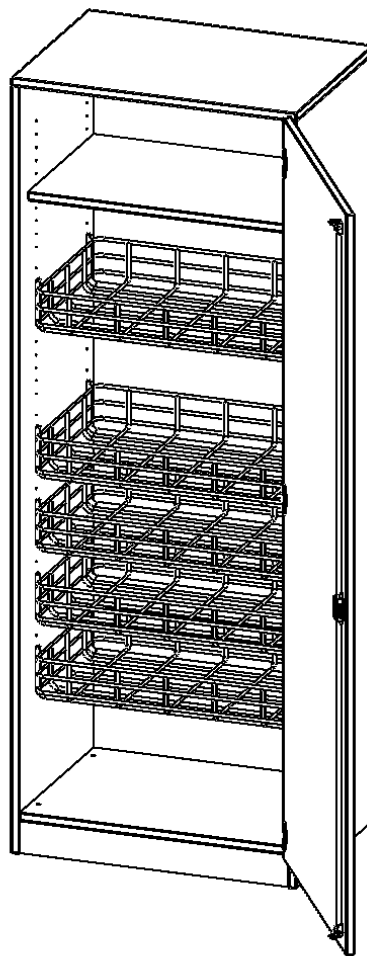

S7165TSP1RE

PRODUKTDATENBLATT
WWW.CONEN-PRODUKTE.DE

SPORTSCHRANK, 5 ORDNERHÖHEN - SERIE EVO180

MIT 4 BALLKÖRBEN, TÜR ÖFFNET RECHTS, MIT SOCKEL (81 MM), B/H/T: 70,3X190X60 CM

PRODUKTBESCHREIBUNG

Die evo180 Schränke und Regale in verschiedenen Höhen und Breiten sind ein Kernstück unseres evo180 Schrankwandprogrammes. Die Rückwand ist als Sichtrückwand ausgeführt, dementsprechend eignen sich alle evo180 Einzelschränke oder Schrankwände auch als Raumteiler.

Die Sportschränke der evo180 Serie bieten ausreichend Platz für Bälle, Spielsachen und andere Utensilien für den Sportunterricht. Die Türen sind wahlweise mit oder ohne Halterungen für Kleinteile und Springseile ausgestattet.

Konfigurieren Sie Ihren Wunsch Schrank indem Sie bei den angebotenen Varianten Ihre Auswahl treffen.

EIGENSCHAFTEN

- Sportschrank, 5 Ordnerhöhen
- abschließbar, mit Sichtrückwand
- 4 Ballkörbe
- ein Boden
- eintürig, mit Sockel
- Tür öffnet nach rechts

Zubehör

Freistehend

Artikelnummer	S7165TSP1RE	
Breite / Höhe / Tiefe	703 mm / 1900 mm / 600 mm	27.7" / 74.8" / 23.6"
Ordnerhöhen	5	
Einlegeböden	1	
Fächer	6	
Montageart	Freistehend	
Einsatzbereich	Kindergarten, Grundschule, Weiterführende Schule	
Material	Melaminplatte	
Bauart	Abschließbar	
Produktlinie	evo180	