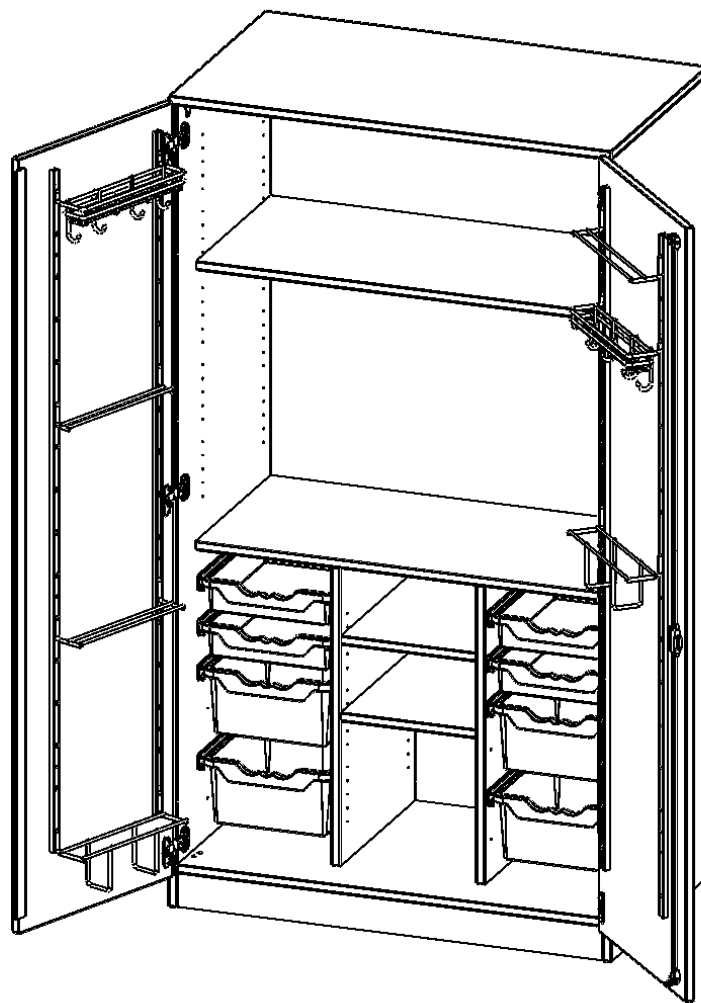

Alle Schränke werden aus melaminharzbeschichteter E1 Feinspanplatte gefertigt, die FSC zertifiziert und formaldehydfrei sind. Als Kanten verwenden wir besonders robuste 2 mm starke ABS Kanten, die unter hoher Temperatur fest verleimt werden. Bitte wählen Sie Ihr Wunschdekor aus unserer Dekorpalette aus. Die Einlegeböden sind im Raster von 32 mm verstellbar. Unsere hochwertigen Bodenträger verfügen über einen "Ausziehstop", so wird verhindert, dass Böden mit Inhalt darauf aus dem Regal oder Schrank rutschen können. Die Türen lassen sich dank 270° öffnender Scharniere an den Korpus anlegen. Sie sind mit einem Schloss verschließbar. An den Türen befindet sich eine Staublippe.

Konfigurieren Sie Ihren Wunsch Schrank indem Sie bei den angebotenen Varianten Ihre Auswahl treffen. Die Musikschränke der evo180 Serie sind alle 60 cm tief und bieten so ausreichend Platz auch für große Instrumente. An den Türen befinden sich Halter für kleine Musikinstrumente.

EIGENSCHAFTEN

- Musikschrank mit ErgoTray Boxen
- Instrumentenhalterungen an den Türen
- 4 flache und 4 hohe Boxen, 3 verstellbare Einlegeböden
- extra tief auch für große Instrumente
- Sichtrückwand

Zubehör

Freistehend

Artikelnummer	M10565TMU5	
Breite / Höhe / Tiefe	1045 mm / 1900 mm / 600 mm	41.1" / 74.8" / 23.6"
Ordnerhöhen	5	
Einlegeböden	3	
Konstruktionsböden	1	
Fächer	5	
Aufbewahrungsboxen	8	
Montageart	Freistehend	
Einsatzbereich	Grundschule, Weiterführende Schule, Konferenzraum	
Material	Melaminplatte	
Bauart	Abschließbar	
Produktlinie	evo180	