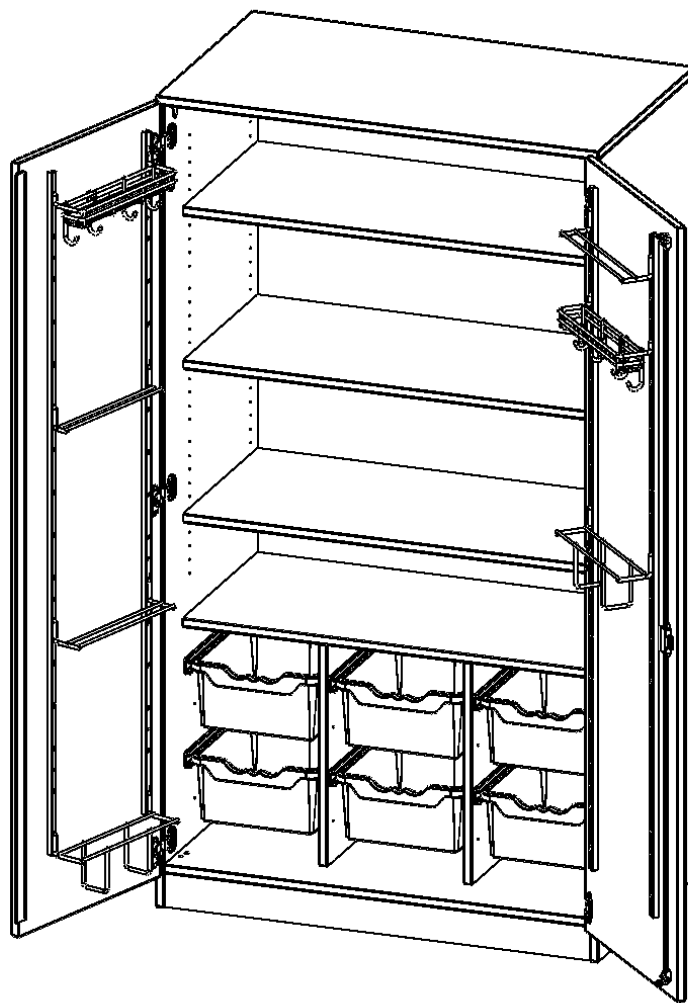

Alle Schränke werden aus melaminharzbeschichteter E1 Feinspanplatte gefertigt, die FSC zertifiziert und formaldehydfrei sind. Als Kanten verwenden wir besonders robuste 2 mm starke ABS Kanten, die unter hoher Temperatur fest verleimt werden. Bitte wählen Sie Ihr Wunschdekor aus unserer Dekorpalette aus. Die Einlegeböden sind im Raster von 32 mm verstellbar. Unsere hochwertigen Bodenträger verfügen über einen "Ausziehstop", so wird verhindert, dass Böden mit Inhalt darauf aus dem Regal oder Schrank rutschen können. Die Türen lassen sich dank 270° öffnender Scharniere an den Korpus anlegen. Sie sind mit einem Schloss verschließbar. An den Türen befindet sich eine Staublippe.

Konfigurieren Sie Ihren Wunsch Schrank indem Sie bei den angebotenen Varianten Ihre Auswahl treffen. Die Musikschränke der evo180 Serie sind alle 60 cm tief und bieten so ausreichend Platz auch für große Instrumente. An den Türen befinden sich Halter für kleine Musikinstrumente.

### EIGENSCHAFTEN

- Musikschrank mit ErgoTray Boxen
- Instrumentenhalterungen an den Türen
- 6 hohe Boxen, 3 verstellbare Einlegeböden
- extra tief auch für große Instrumente
- Sichtrückwand

### Zubehör

Freistehend

Artikelnummer	M10565TMU3	
Breite / Höhe / Tiefe	1045 mm / 1900 mm / 600 mm	41.1" / 74.8" / 23.6"
Ordnerhöhen	5	
Einlegeböden	3	
Konstruktionsböden	1	
Fächer	4	
Aufbewahrungsboxen	6	
Montageart	Freistehend	
Einsatzbereich	Grundschule, Weiterführende Schule, Konferenzraum	
Material	Melaminplatte	
Bauart	Abschließbar	
Produktlinie	evo180	