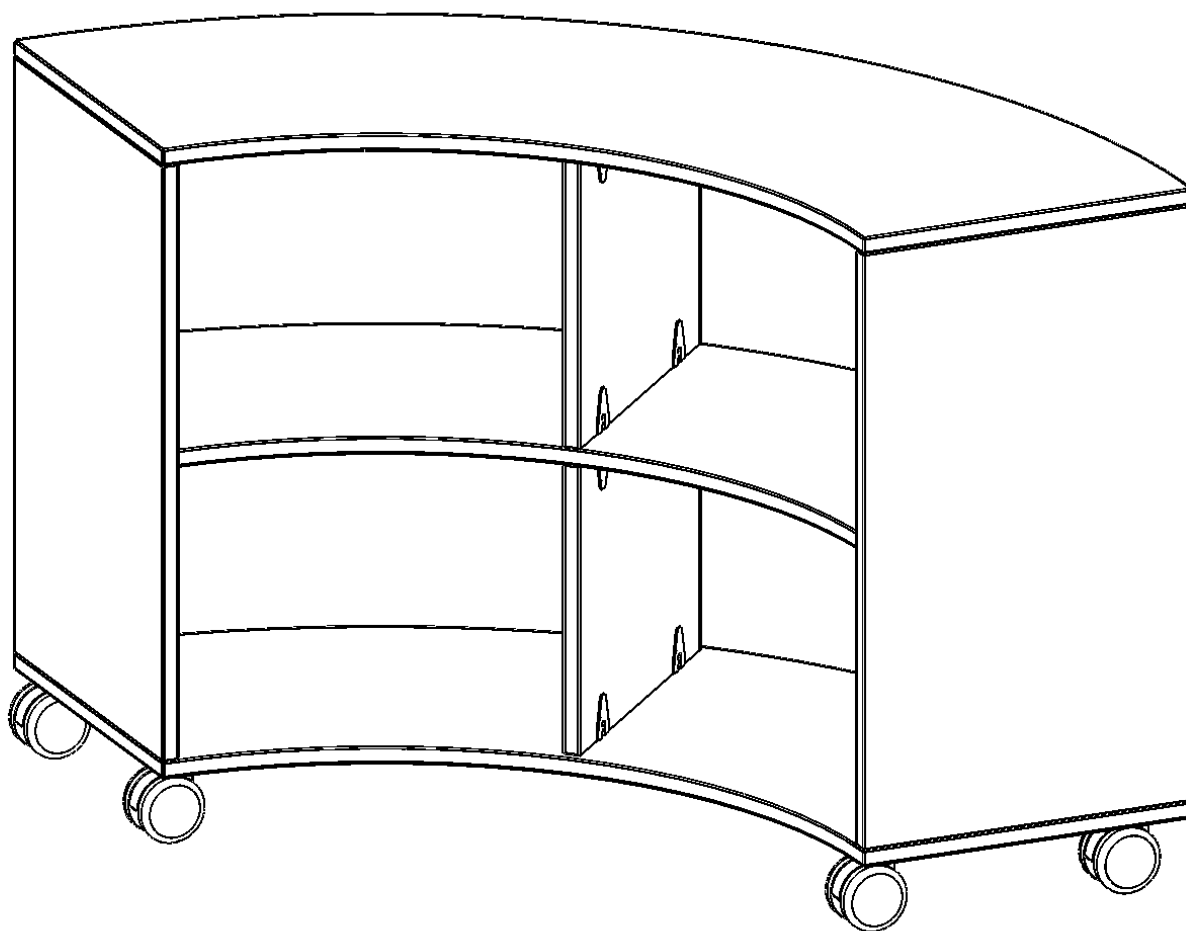

C14043VK

PRODUKTDATENBLATT
WWW.CONEN-PRODUKTE.DE

FAHRBARES VIERTELKREISREGAL - SERIE EVO180

3 ORDNERHÖHEN, OHNE RÜCKWAND, B/H/T: 139,6X118X40 CM

PRODUKTBESCHREIBUNG

Die fahrbaren Viertel- & Sechstelkreisregale haben den Bogen raus! Mit ihrer Hilfe sind ganz besondere Regalkombinationen im Klassenzimmer oder in anderen Räumen möglich. Mit ihren 40 cm breiten Seiten lassen sie sich mit 40 cm tiefen Schränken und Regalen kombinieren. Die Rollen haben die selbe Höhe wie der Sockel aller anderen evo180 Schränke und Regale. Lassen Sie Ihrer Fantasie freien Lauf. Die Modelle sind wahlweise in 2 oder 3 Ordnerhöhen und mit verschiedenen Rückwandvariationen erhältlich - ohne Rückwand, mit Plexiglas oder mit Lochblechrückwand.

Alle Bogenregale werden aus melaminharzbeschichteter E1 Feinspanplatte gefertigt, die FSC zertifiziert und formaldehydfrei sind. Als Kanten verwenden wir besonders robuste 2 mm starke ABS Kanten, die unter hoher Temperatur fest verleimt werden. Bitte wählen Sie Ihr Wunschdekor aus unserer Dekorpalette aus. Die Einlegeböden sind im Raster von 32 mm verstellbar. Unsere hochwertigen Bodenträger verfügen über einen "Ausziehstop", so wird verhindert, dass Böden mit Inhalt darauf aus dem Regal oder Schrank rutschen können.

Konfigurieren Sie Ihren Wunsch Bogenschrank indem Sie bei den angebotenen Varianten Ihre Auswahl treffen.

EIGENSCHAFTEN

- Viertelkreisregal
- kombinierbar mit 40 cm tiefen evo180 Modellen
- Modell zum Durchgreifen ohne Rückwand
- fahrbar, 4 Rollen, 2 mit Bremse
- 3 Ordnerhöhen

Zubehör

Fahrbar

Artikelnummer	C14043VK	
Breite / Höhe / Tiefe	1396 mm / 1180 mm / 400 mm	55" / 46.5" / 15.7"
Ordnerhöhen	3	
Einlegeböden	4	
Fächer	6	
Montageart	Fahrbar	
Einsatzbereich	Kindergarten, Grundschule, Weiterführende Schule	
Material	Melaminplatte	
Produktlinie	evo180	