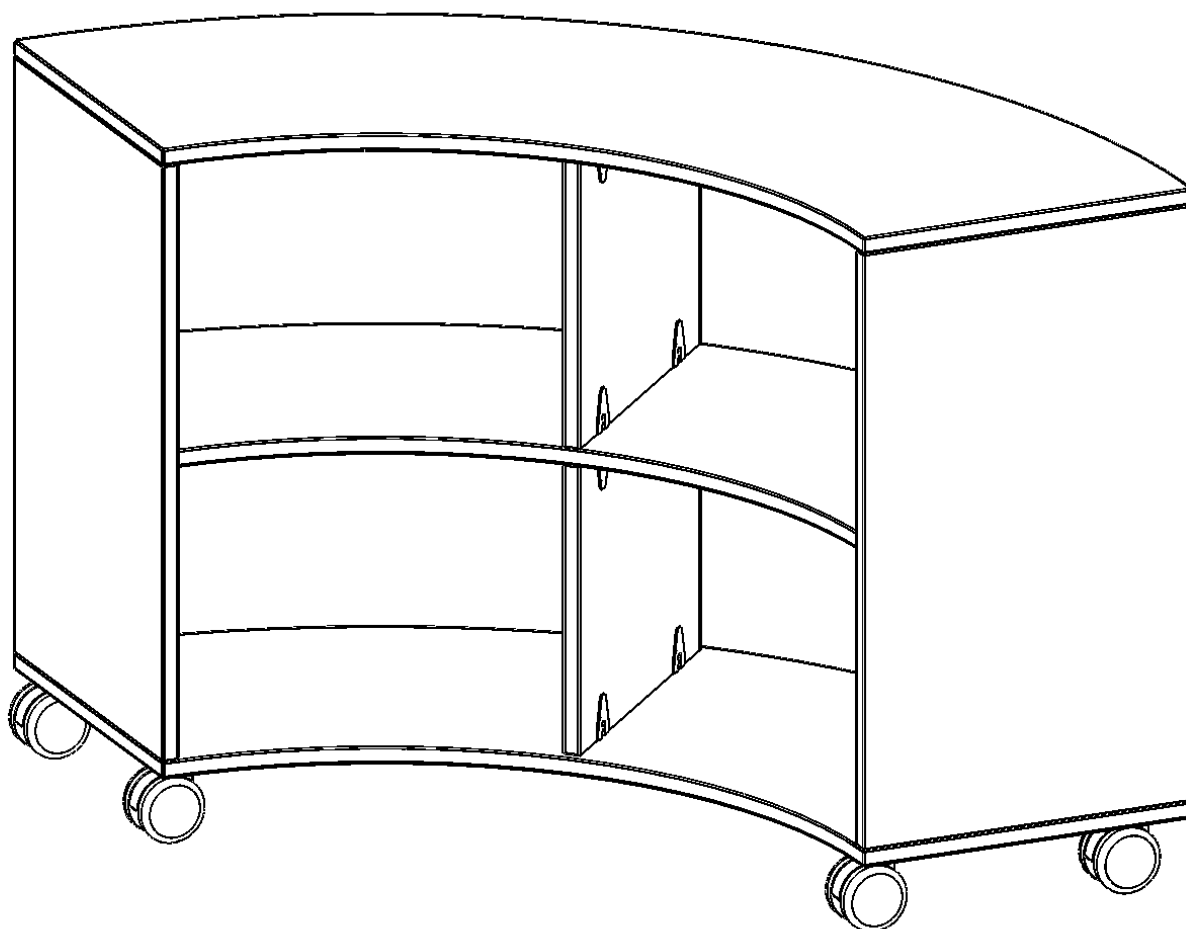

C14043VK

PRODUKTDATENBLATT
WWW.CONEN-PRODUKTE.DE

FAHRBARES VIERTELKREISREGAL - SERIE EVO180

3 ORDNERHÖHEN, OHNE RÜCKWAND, B/H/T: 139,6X118X40 CM

PRODUKTBESCHREIBUNG

Die fahrbaren Viertel- & Sechstelkreisregale haben den Bogen raus! Mit ihrer Hilfe sind ganz besondere Regalkombinationen im Klassenzimmer oder in anderen Räumen möglich. Mit ihren 40 cm breiten Seiten lassen sie sich mit 40 cm tiefen Schränken und Regalen kombinieren. Die Rollen haben die selbe Höhe wie der Sockel aller anderen evo180 Schränke und Regale. Lassen Sie Ihrer Fantasie freien Lauf. Die Modelle sind wahlweise in 2 oder 3 Ordnerhöhen und mit verschiedenen Rückwandvariationen erhältlich - ohne Rückwand, mit Plexiglas oder mit Lochblechrückwand.

Alle Bogenregale werden aus melaminharzbeschichteter E1 Feinspanplatte gefertigt, die FSC zertifiziert und formaldehydfrei sind. Als Kanten verwenden wir besonders robuste 2 mm starke ABS Kanten, die unter hoher Temperatur fest verleimt werden. Bitte wählen Sie Ihr Wunschdekor aus unserer Dekorpalette aus. Die Einlegeböden sind im Raster von 32 mm verstellbar. Unsere hochwertigen Bodenträger verfügen über einen "Ausziehstop", so wird verhindert, dass Böden mit Inhalt darauf aus dem Regal oder Schrank rutschen können.

Konfigurieren Sie Ihren Wunsch Bogenschrank indem Sie bei den angebotenen Varianten Ihre Auswahl treffen.

EIGENSCHAFTEN

- Viertelkreisregal
- kombinierbar mit 40 cm tiefen evo180 Modellen
- Modell zum Durchgreifen ohne Rückwand
- fahrbar, 4 Rollen, 2 mit Bremse
- 3 Ordnerhöhen

Zubehör

Fahrbar

Artikelnummer	C14043VK	
Breite / Höhe / Tiefe	1396 mm / 1180 mm / 400 mm	55" / 46.5" / 15.7"
Ordnerhöhen	3	
Einlegeböden	4	
Fächer	6	
Montageart	Fahrbar	
Einsatzbereich	Kindergarten, Grundschule, Weiterführende Schule	
Material	Melaminplatte	
Produktlinie	evo180	