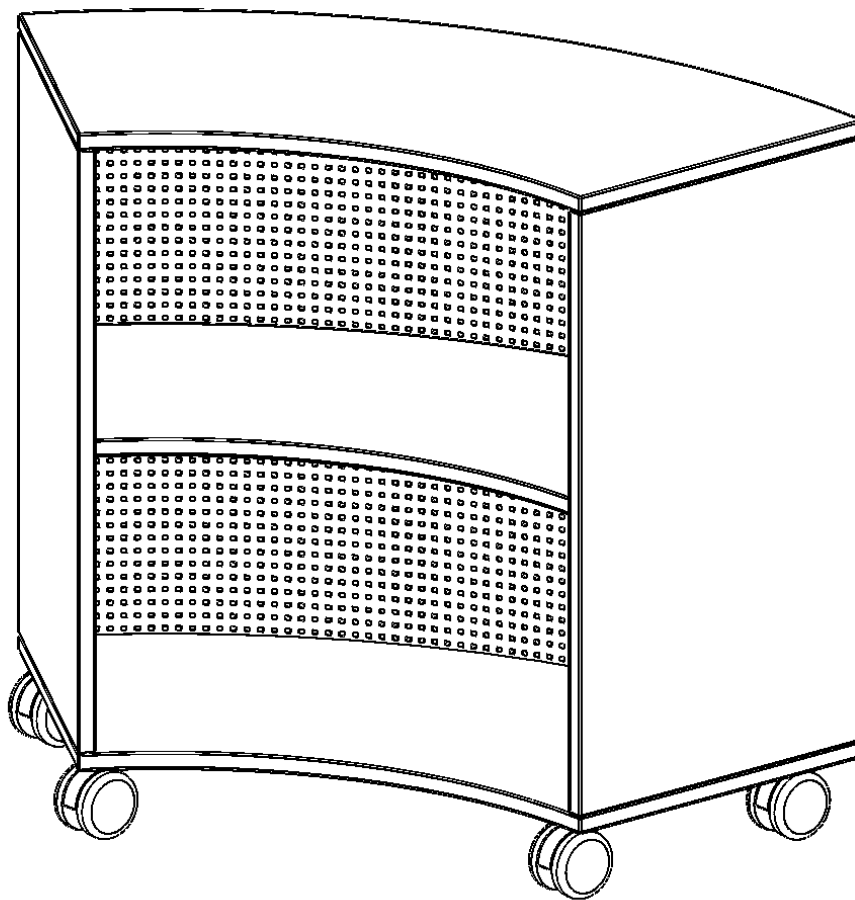

## FAHRBARES SECHSTELKREISREGAL, 2 ORDNERHÖHEN - SERIE EVO180

RÜCKWAND AUS LOCHBLECH, B/H/T: 98,7X82X40 CM

### PRODUKTBESCHREIBUNG

Die fahrbaren Viertel- & Sechstelkreisregale haben den Bogen raus! Mit ihrer Hilfe sind ganz besondere Regalkombinationen im Klassenzimmer oder in anderen Räumen möglich. Mit ihren 40 cm breiten Seiten lassen sie sich mit 40 cm tiefen Schränken und Regalen kombinieren. Die Rollen haben die selbe Höhe wie der Sockel aller anderen evo180 Schränke und Regale. Lassen Sie Ihrer Fantasie freien Lauf. Die Modelle sind wahlweise mit verschiedenen Rückwandvariationen erhältlich - ohne Rückwand, mit Plexiglas oder mit Lochblechrückwand.

### EIGENSCHAFTEN

- Sechstelkreisregal
- Rückwand aus Lochblech, pulverbeschichtet
- kombinierbar mit 40 cm tiefen evo180 Modellen
- fahrbar, 4 Rollen, 2 mit Bremse
- Höhe 82 cm

### Zubehör

Fahrbar

Artikelnummer	C9942SKL	
Breite / Höhe / Tiefe	987 mm / 820 mm / 400 mm	38.9" / 32.3" / 15.7"
Ordnerhöhen	2	
Einlegeböden	1	
Fächer	2	
Montageart	Fahrbar	
Einsatzbereich	Kindergarten, Grundschule, Weiterführende Schule	
Material	Lochblech, Melaminplatte	
Produktlinie	evo180	