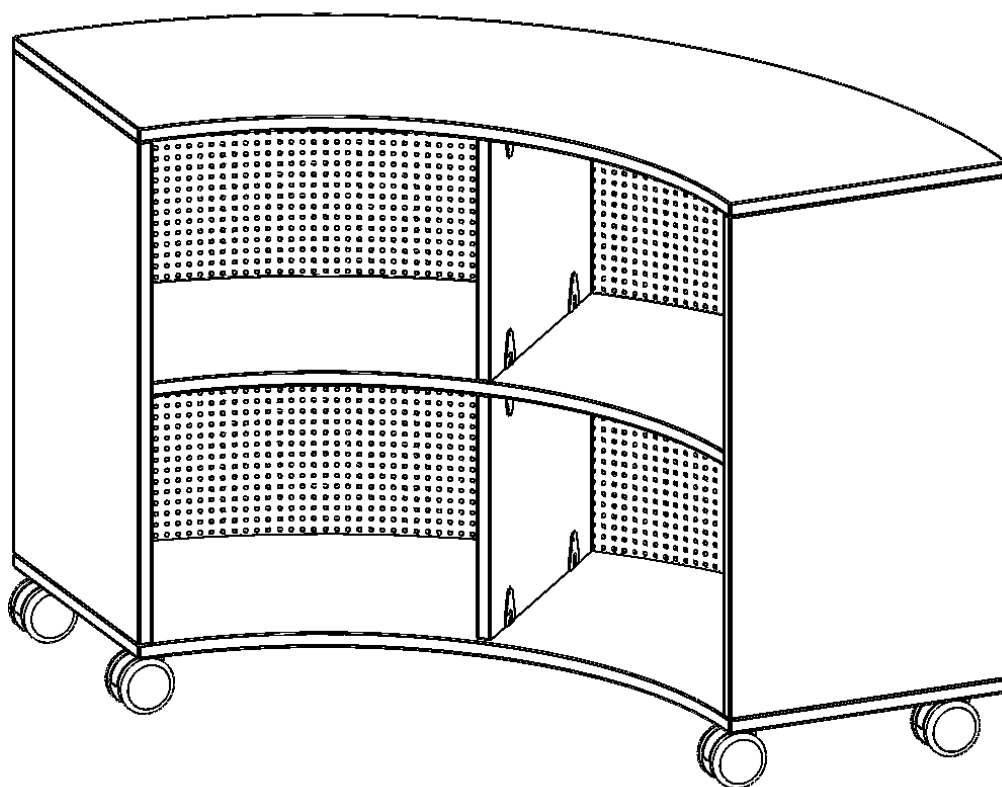

## FAHRBARES VIERTELKREISREGAL, 2 ORDNERHÖHEN - SERIE EVO180

RÜCKWAND AUS LOCHBLECH, B/H/T: 139,6X82X40 CM

### PRODUKTBE SCHREIBUNG

Die fahrbaren Viertel- & Sechstelkreisregale haben den Bogen raus! Mit ihrer Hilfe sind ganz besondere Regalkombinationen im Klassenzimmer oder in anderen Räumen möglich. Mit ihren 40 cm breiten Seiten lassen sie sich mit 40 cm tiefen Schränken und Regalen kombinieren. Die Rollen haben die selbe Höhe wie der Sockel aller anderen evo180 Schränke und Regale. Lassen Sie Ihrer Fantasie freien Lauf. Die Modelle sind wahlweise mit verschiedenen Rückwandvariationen erhältlich - ohne Rückwand, mit Plexiglas oder mit Lochblechrückwand.

### EIGENSCHAFTEN

- Viertelkreisregal
- Rückwand aus Lochblech, pulverbeschichtet
- kombinierbar mit 40 cm tiefen evo180 Modellen
- fahrbar, 4 Rollen, 2 mit Bremse
- Höhe 82 cm

### Zubehör

Fahrbar

Artikelnummer	C14042VKL	
Breite / Höhe / Tiefe	1396 mm / 820 mm / 400 mm	55" / 32.3" / 15.7"
Ordnerhöhen	2	
Einlegeböden	2	
Fächer	4	
Montageart	Fahrbar	
Einsatzbereich	Kindergarten, Grundschule, Weiterführende Schule	
Material	Lochblech, Melaminplatte	
Produktlinie	evo180	