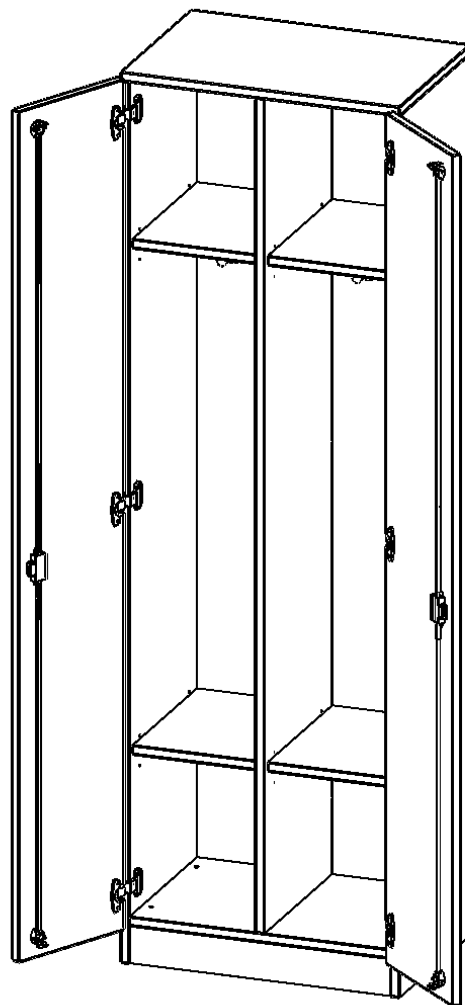

### PRODUKTBESCHREIBUNG

Die evo180 Spinde in verschiedenen Variationen sind ein wichtiger Bestandteil unseres evo180 Schrankwandprogrammes. Die Rückwand ist als Sichrückwand ausgeführt, dementsprechend eignen sich alle evo180 Einzelschränke oder Schrankwände auch als Raumteiler.

Im Inneren befinden sich Ablagen für Schuhe, Mützen oder Hüte, Dreifachhaken. Ideal als Garderobeneinheiten für mehrere Schüler in Kombination mit anderen Spinden. Die Türen sind abschließbar und öffnen 270°.

### EIGENSCHAFTEN

- 2 Abteile, durchgehende Türen
- jeweils mit Dreifachhaken
- je Abteil 2 Fachböden
- Türen abschließbar
- mit Sockel

### Zubehör

Freistehend

Artikelnummer	T6045SPI	
Breite / Höhe / Tiefe	600 mm / 1900 mm / 400 mm	23.6" / 74.8" / 15.7"
Ordnerhöhen	5	
Konstruktionsböden	4	
Fächer	6	
Montageart	Freistehend	
Einsatzbereich	Grundschule, Weiterführende Schule, Büro und Objekt, Konferenzraum	
Material	Melaminplatte	
Bauart	Abschließbar, mit Garderobenstange	
Produktlinie	evo180	