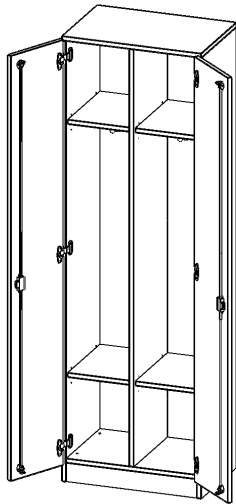

## SPIND SCHRANK, 5 ORDNERHÖHEN - SERIE EVO180

2 DURCHGEHENDE TÜREN, MIT SOCKEL (81 MM), B/H/T: 60X190X40 CM

### PRODUKTBESCHREIBUNG

Die evo180 Spinde in verschiedenen Variationen sind ein wichtiger Bestandteil unseres evo180 Schrankwandprogrammes. Die Rückwand ist als Sichrückwand ausgeführt, dementsprechend eignen sich alle evo180 Einzelschränke oder Schrankwände auch als Raumteiler.

Im Inneren befinden sich Ablagen für Schuhe, Mützen oder Hüte, Dreifachhaken. Ideal als Garderobeneinheiten für mehrere Schüler in Kombination mit anderen Spinden. Die Türen sind abschließbar und öffnen 270°.

### Zubehör

Freistehend

Artikelnummer	T6045SPI	
Breite / Höhe / Tiefe	600 mm / 1900 mm / 400 mm	23.6" / 74.8" / 15.7"
Ordnerhöhen	5	
Konstruktionsböden	4	
Fächer	6	
Montageart	Freistehend	
Einsatzbereich	Grundschule, Weiterführende Schule, Büro und Objekt, Konferenzraum	
Material	Melaminplatte	
Bauart	Abschließbar, mit Garderobenstange	
Produktlinie	evo180	