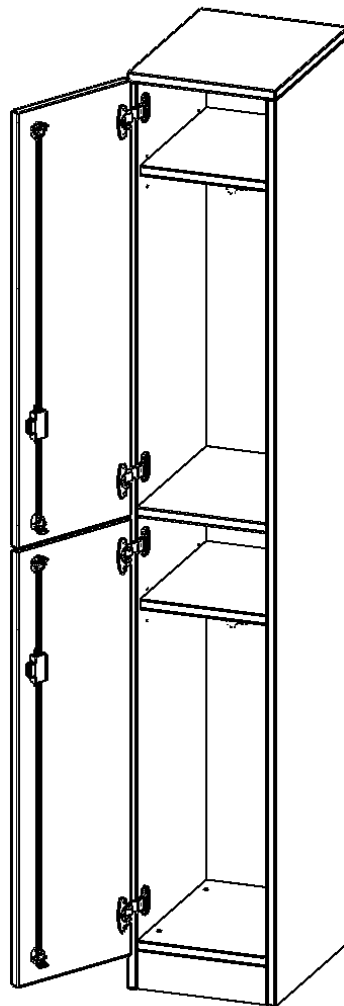

T3145DSPILI

PRODUKTDATENBLATT
WWW.CONEN-PRODUKTE.DE

SPIND SCHRANK, 5 ORDNERHÖHEN - SERIE EVO180

2 TÜREN ÜBEREINANDER, TÜREN ÖFFNEN LINKS, MIT SOCKEL (81 MM), B/H/T: 30,5X190X40 CM

PRODUKTBESCHREIBUNG

Die evo180 Spinde in verschiedenen Variationen sind ein wichtiger Bestandteil unseres evo180 Schrankwandprogrammes. Die Rückwand ist als Sichrückwand ausgeführt, dementsprechend eignen sich alle evo180 Einzelschränke oder Schrankwände auch als Raumteiler.

Im Inneren befinden sich eine Ablage für Mützen oder Hüte, Dreifachhaken. Ideal als Garderobeneinheiten für mehrere Schüler in Kombination mit anderen Spinden. Die Türen sind abschließbar und öffnen 270°. Je 2 Abteile übereinander.

Konfigurieren Sie Ihren Wunsch Spind indem Sie bei den angebotenen Varianten Ihre Auswahl treffen.

EIGENSCHAFTEN

- 2 Abteile, geteilte Türen
- mit Dreifachhaken
- 1 Fachboden je Abteil
- Türen abschließbar
- mit Sockel
- Türen öffnen nach links

Zubehör

Freistehend

Artikelnummer	T3145DSPILI	
Breite / Höhe / Tiefe	305 mm / 1900 mm / 400 mm	12" / 74.8" / 15.7"
Ordnerhöhen	5	
Konstruktionsböden	2	
Fächer	4	
Montageart	Freistehend	
Einsatzbereich	Grundschule, Weiterführende Schule, Büro und Objekt, Konferenzraum	
Material	Melaminplatte	
Bauart	Abschließbar, mit Garderobenstange	
Produktlinie	evo180	