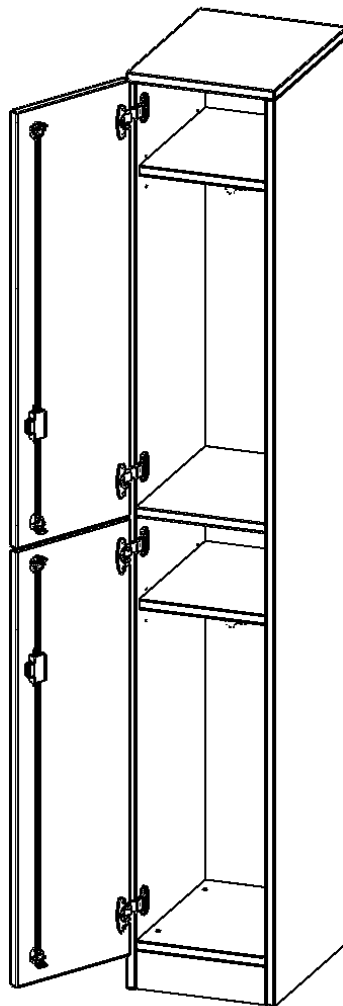

T3145DSPILI

PRODUKTDATENBLATT
WWW.CONEN-PRODUKTE.DE

SPIND SCHRANK, 5 ORDNERHÖHEN - SERIE EVO180

2 TÜREN ÜBEREINANDER, TÜREN ÖFFNEN LINKS, MIT SOCKEL (81 MM), B/H/T: 30,5X190X40 CM

PRODUKTBESCHREIBUNG

Die evo180 Spinde in verschiedenen Variationen sind ein wichtiger Bestandteil unseres evo180 Schrankwandprogrammes. Die Rückwand ist als Sichrückwand ausgeführt, dementsprechend eignen sich alle evo180 Einzelschränke oder Schrankwände auch als Raumteiler.

Im Inneren befinden sich eine Ablage für Mützen oder Hüte, Dreifachhaken. Ideal als Garderobeneinheiten für mehrere Schüler in Kombination mit anderen Spinden. Die Türen sind abschließbar und öffnen 270°. Je 2 Abteile übereinander.

Konfigurieren Sie Ihren Wunsch Spind indem Sie bei den angebotenen Varianten Ihre Auswahl treffen.

EIGENSCHAFTEN

- 2 Abteile, geteilte Türen
- mit Dreifachhaken
- 1 Fachboden je Abteil
- Türen abschließbar
- mit Sockel
- Türen öffnen nach links

Zubehör

Freistehend

Artikelnummer	T3145DSPIL1	
Breite / Höhe / Tiefe	305 mm / 1900 mm / 400 mm	12" / 74.8" / 15.7"
Ordnerhöhen	5	
Konstruktionsböden	2	
Fächer	4	
Montageart	Freistehend	
Einsatzbereich	Grundschule, Weiterführende Schule, Büro und Objekt, Konferenzraum	
Material	Melaminplatte	
Bauart	Abschließbar, mit Garderobenstange	
Produktlinie	evo180	