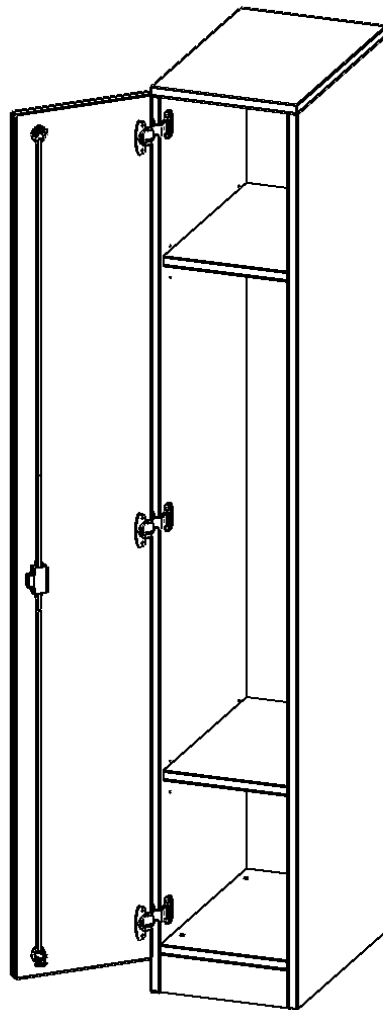

## SPIND SCHRANK, 5 ORDNERHÖHEN - SERIE EVO180

1 DURCHGEHENDE TÜR, TÜR ÖFFNET LINKS, MIT SOCKEL (81 MM), B/H/T: 30,5X190X50 CM

### PRODUKTBESCHREIBUNG

Die evo180 Spinde in verschiedenen Variationen sind ein wichtiger Bestandteil unseres evo180 Schrankwandprogrammes. Die Rückwand ist als Sichrückwand ausgeführt, dementsprechend eignen sich alle evo180 Einzelschränke oder Schrankwände auch als Raumteiler.

### EIGENSCHAFTEN

- -Tür öffnet links
- 1 Abteil, durchgehende Tür
- mit Dreifachhaken
- 2 Fachböden
- Tür abschließbar
- mit Sockel

### Zubehör

Freistehend

Artikelnummer	T3155SPILI	
Breite / Höhe / Tiefe	305 mm / 1900 mm / 500 mm	12" / 74.8" / 19.7"
Ordnerhöhen	5	
Konstruktionsböden	2	
Fächer	3	
Montageart	Freistehend	
Einsatzbereich	Grundschule, Weiterführende Schule, Büro und Objekt, Konferenzraum	
Material	Melaminplatte	
Bauart	Abschließbar, mit Garderobenstange	
Produktlinie	evo180	