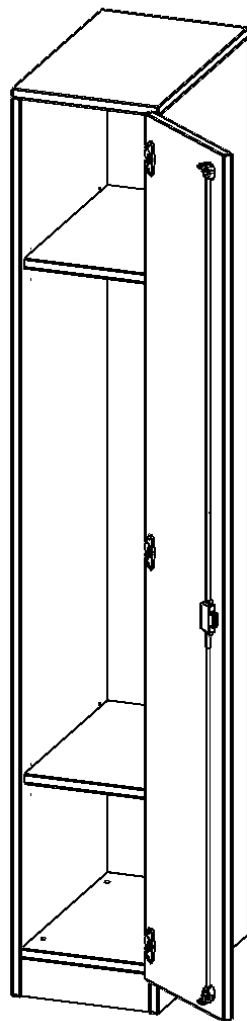

SPIND SCHRANK, 5 ORDNERHÖHEN - SERIE EVO180

1 DURCHGEHENDE TÜR, TÜR ÖFFNET RECHTS, MIT SOCKEL (81 MM), B/H/T: 30,5X190X50 CM

PRODUKTBESCHREIBUNG

Die evo180 Spinde in verschiedenen Variationen sind ein wichtiger Bestandteil unseres evo180 Schrankwandprogrammes. Die Rückwand ist als Sichrückwand ausgeführt, dementsprechend eignen sich alle evo180 Einzelschränke oder Schrankwände auch als Raumteiler.

Im Inneren befinden sich Ablagen für Schuhe, Mützen oder Hüte, Dreifachhaken. Ideal als Garderobeneinheiten für mehrere Schüler in Kombination mit anderen Spinden. Die Türen sind abschließbar und öffnen 270°.

Konfigurieren Sie Ihren Wunsch Spind indem Sie bei den angebotenen Varianten Ihre Auswahl treffen.

EIGENSCHAFTEN

- -Tür öffnet rechts
- 1 Abteil, durchgehende Tür
- mit Dreifachhaken
- 2 Fachböden
- Tür abschließbar
- mit Sockel

Zubehör

Freistehend

Artikelnummer	T3155SPIRE	
Breite / Höhe / Tiefe	305 mm / 1900 mm / 500 mm	12" / 74.8" / 19.7"
Ordnerhöhen	5	
Konstruktionsböden	2	
Fächer	3	
Montageart	Freistehend	
Einsatzbereich	Grundschule, Weiterführende Schule, Büro und Objekt, Konferenzraum	
Material	Melaminplatte	
Bauart	Abschließbar, mit Garderobenstange	
Produktlinie	evo180	