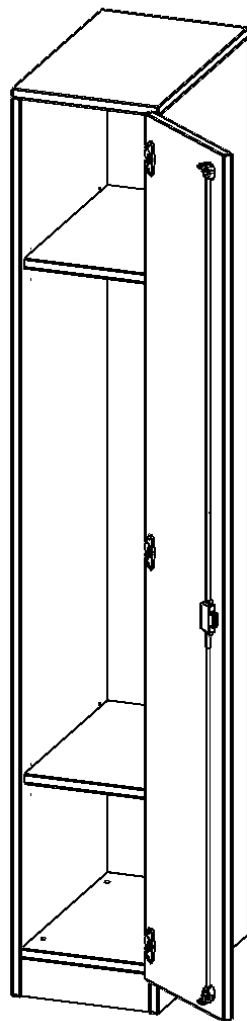

## SPIND SCHRANK, 5 ORDNERHÖHEN - SERIE EVO180

1 DURCHGEHENDE TÜR, TÜR ÖFFNET RECHTS, MIT SOCKEL (81 MM), B/H/T: 30,5X190X50 CM

### PRODUKTBE SCHREIBUNG

Die evo180 Spinde in verschiedenen Variationen sind ein wichtiger Bestandteil unseres evo180 Schrankwandprogrammes. Die Rückwand ist als Sichrückwand ausgeführt, dementsprechend eignen sich alle evo180 Einzelschränke oder Schrankwände auch als Raumteiler.

### EIGENSCHAFTEN

- -Tür öffnet rechts
- 1 Abteil, durchgehende Tür
- mit Dreifachhaken
- 2 Fachböden
- Tür abschließbar
- mit Sockel

### Zubehör

Freistehend

Artikelnummer	T3155SPIRE	
Breite / Höhe / Tiefe	305 mm / 1900 mm / 500 mm	12" / 74.8" / 19.7"
Ordnerhöhen	5	
Konstruktionsböden	2	
Fächer	3	
Montageart	Freistehend	
Einsatzbereich	Grundschule, Weiterführende Schule, Büro und Objekt, Konferenzraum	
Material	Melaminplatte	
Bauart	Abschließbar, mit Garderobenstange	
Produktlinie	evo180	