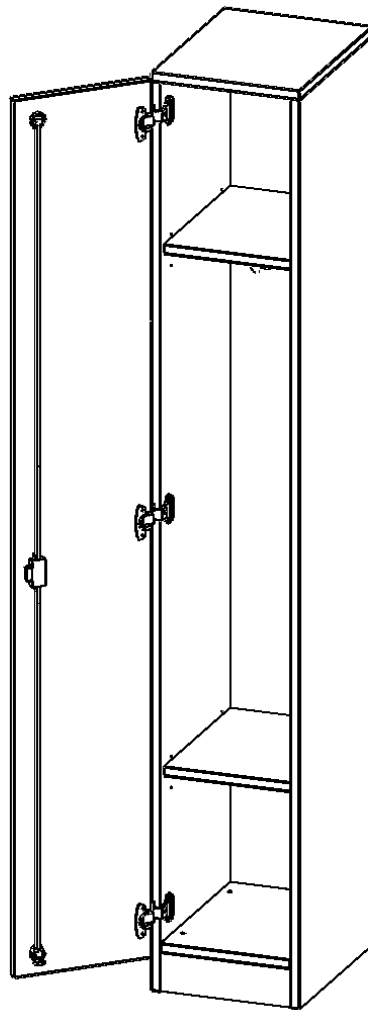

## SPIND SCHRANK, 5 ORDNERHÖHEN - SERIE EVO180

1 DURCHGEHENDE TÜR, TÜR ÖFFNET LINKS, MIT SOCKEL (81 MM), B/H/T: 30,5X190X40 CM

### PRODUKTBESCHREIBUNG

Die evo180 Spinde in verschiedenen Variationen sind ein wichtiger Bestandteil unseres evo180 Schrankwandprogrammes. Die Rückwand ist als Sichrückwand ausgeführt, dementsprechend eignen sich alle evo180 Einzelschränke oder Schrankwände auch als Raumteiler.

### EIGENSCHAFTEN

- -Tür öffnet links
- 1 Abteil, durchgehende Tür
- mit Dreifachhaken
- 2 Fachböden
- Tür abschließbar
- mit Sockel

### Zubehör

Freistehend

Artikelnummer	T3145SPIL	
Breite / Höhe / Tiefe	305 mm / 1900 mm / 400 mm	12" / 74.8" / 15.7"
Ordnerhöhen	5	
Konstruktionsböden	2	
Fächer	3	
Montageart	Freistehend	
Einsatzbereich	Grundschule, Weiterführende Schule, Büro und Objekt, Konferenzraum	
Material	Melaminplatte	
Bauart	Abschließbar, mit Garderobenstange	
Produktlinie	evo180	