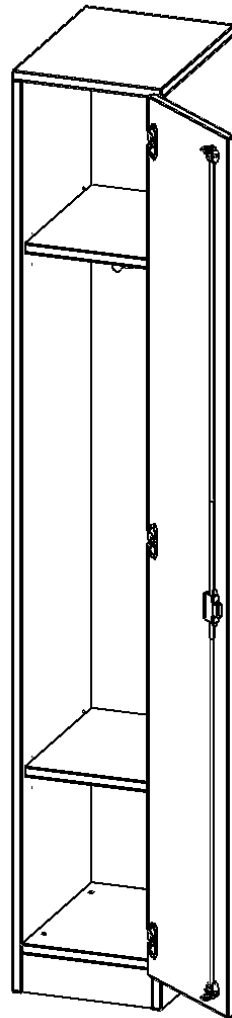

SPIND SCHRANK, 5 ORDNERHÖHEN - SERIE EVO180

1 DURCHGEHENDE TÜR, TÜR ÖFFNET RECHTS, MIT SOCKEL (81 MM), B/H/T: 30,5X190X40 CM

PRODUKTBESCHREIBUNG

Die evo180 Spinde in verschiedenen Variationen sind ein wichtiger Bestandteil unseres evo180 Schrankwandprogrammes. Die Rückwand ist als Sichrückwand ausgeführt, dementsprechend eignen sich alle evo180 Einzelschränke oder Schrankwände auch als Raumteiler.

Im Inneren befinden sich Ablagen für Schuhe, Mützen oder Hüte, Dreifachhaken. Ideal als Garderobeneinheiten für mehrere Schüler in Kombination mit anderen Spinden. Die Türen sind abschließbar und öffnen 270°.

Konfigurieren Sie Ihren Wunsch Spind indem Sie bei den angebotenen Varianten Ihre Auswahl treffen.

EIGENSCHAFTEN

- -Tür öffnet rechts
- 1 Abteil, durchgehende Tür
- mit Dreifachhaken
- 2 Fachböden
- Tür abschließbar
- mit Sockel

Zubehör

Freistehend

Artikelnummer	T3145SPIRE	
Breite / Höhe / Tiefe	305 mm / 1900 mm / 400 mm	12" / 74.8" / 15.7"
Ordnerhöhen	5	
Konstruktionsböden	2	
Fächer	3	
Montageart	Freistehend	
Einsatzbereich	Grundschule, Weiterführende Schule, Büro und Objekt, Konferenzraum	
Material	Melaminplatte	
Bauart	Abschließbar, mit Garderobenstange	
Produktlinie	evo180	