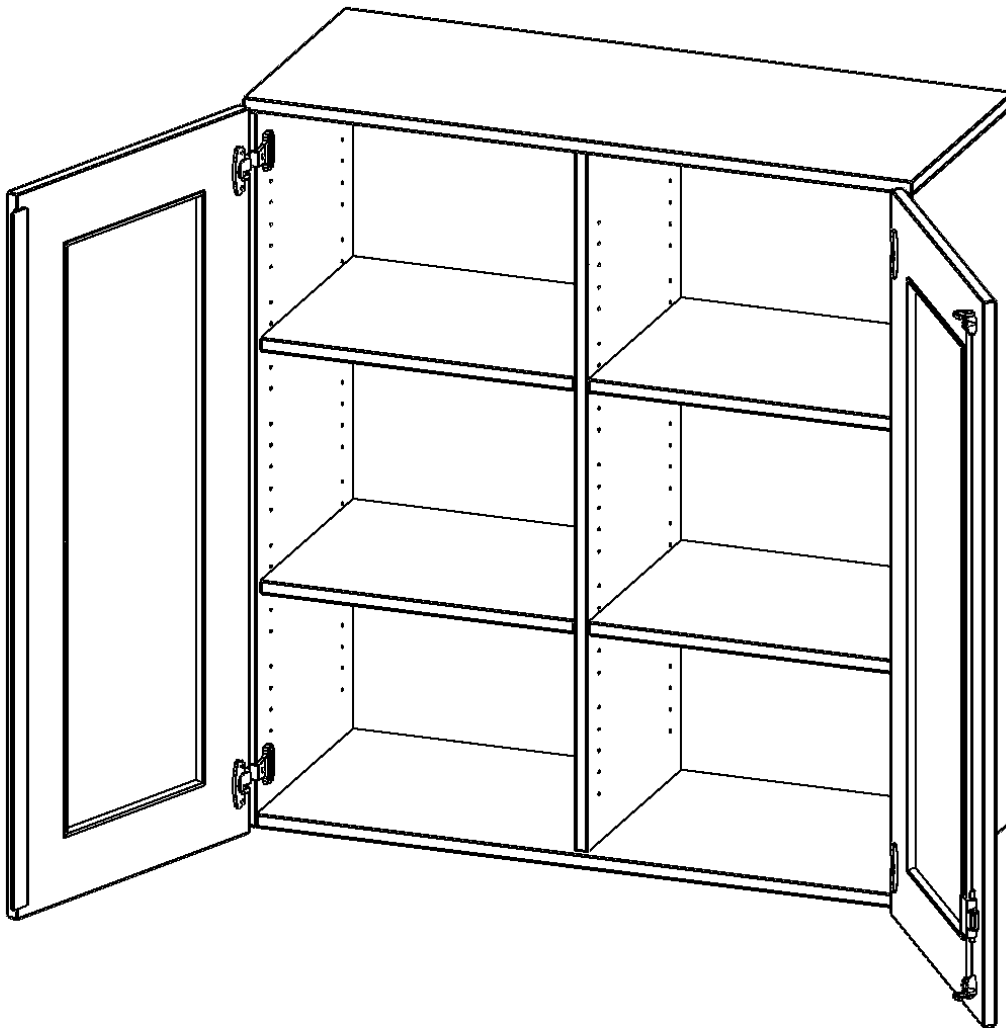

G10043AGM

PRODUKTDATENBLATT
WWW.CONEN-PRODUKTE.DE

AUFSATZSCHRANK, 3 ORDNERHÖHEN - SERIE EVO180

2 TÜREN MIT GLASEINSATZ, ABSCHLIESSBAR, MIT MITTELWAND, B/H/T: 100X72X40 CM

PRODUKTBESCHREIBUNG

Die evo180 Aufsatzschränke und -regale in verschiedenen Höhen und Breiten sind ein Kernstück unseres evo180 Schrankwandprogrammes. Sie bieten Ihnen die Möglichkeit, Ihre Raumhöhe immer optimal auszunutzen und im wahrsten Sinne des Wortes "noch einen drauf zu setzen". Die Aufsatzschränke werden als Ergänzung zu unseren Basis Schränken angeboten und bei Lieferung optional durch unser Team mit dem jeweiligen Unterschrank fest verschraubt. Die Rückwand ist als Sichrückwand ausgeführt, dementsprechend eignen sich alle evo180 Einzelschränke oder Schrankwände auch als Raumteiler.

Die Türen öffnen 270°, sind abschließbar und mit einem Glasausschnitt versehen. Die Glaseinlage besteht aus Sicherheitsgründen aus Acrylglas, ist von innen eingesetzt und auf der Tür von innen verschraubt. So sehen Sie schnell, was im Schrank untergebracht ist. Besonders praktisch für Sammlungen.

EIGENSCHAFTEN

- Aufsatzschrank, 3 Ordnerhöhen
- Türen mit Glaseinsatz, abschließbar
- Sichrückwand, mit Mittelwand
- Höhe 108 cm für Standard Ordner
- wird optional mit vorhandenem Unterschrank verschraubt
- Glaseinsatz aus Acrylglas

Zubehör

Freistehend

21.11.2024
Seite 1/2

Artikelnummer	G10043AGM	
Breite / Höhe / Tiefe	1000 mm / 1080 mm / 400 mm	39.4" / 42.5" / 15.7"
Ordnerhöhen	3	
Einlegeböden	4	
Fächer	6	
Montageart	Freistehend	
Einsatzbereich	Grundschule, Weiterführende Schule, Büro und Objekt, Konferenzraum	
Material	Glas, Melaminplatte	
Bauart	Abschließbar, Aufsatzmodul, Mittelwand	
Produktlinie	evo180	