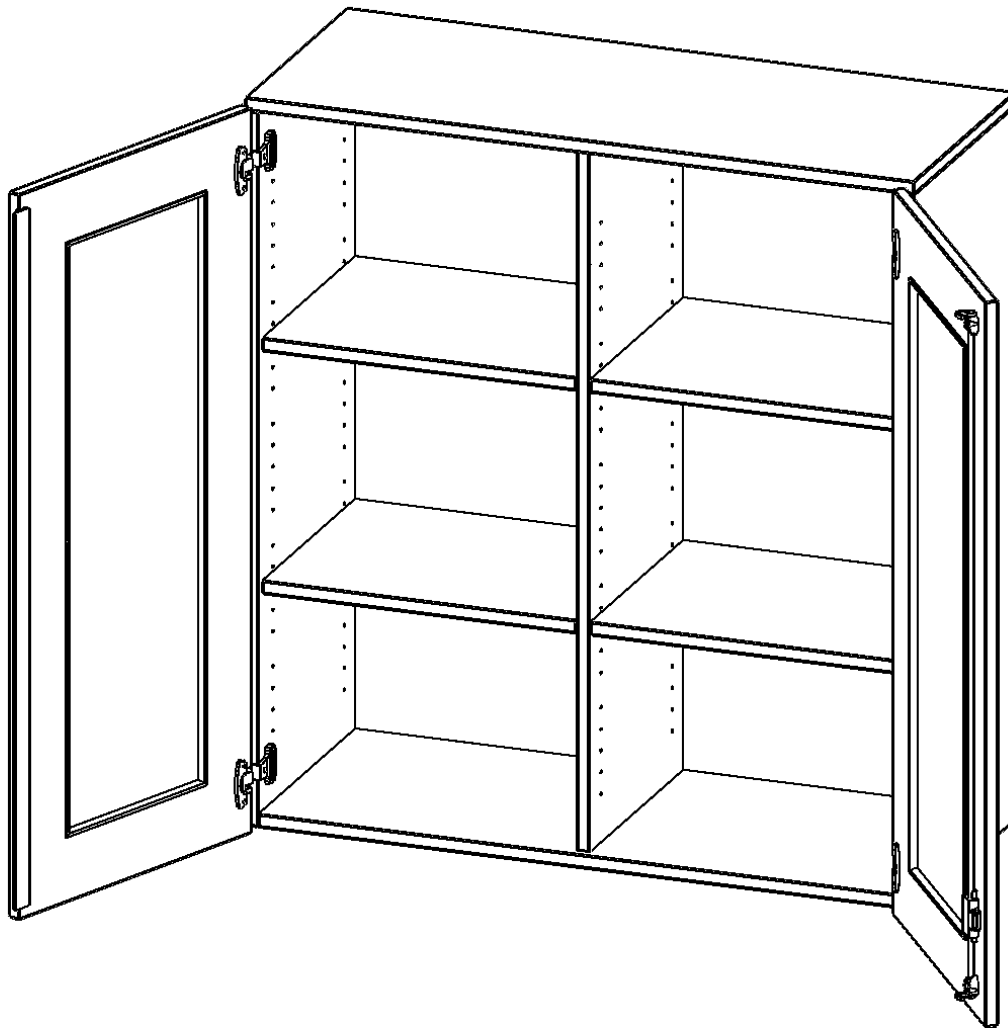

G10043AGM

PRODUKTDATENBLATT
WWW.CONEN-PRODUKTE.DE

AUFSATZSCHRANK, 3 ORDNERHÖHEN - SERIE EVO180

2 TÜREN MIT GLASEINSATZ, ABSCHLIESSBAR, MIT MITTELWAND, B/H/T: 100X72X40 CM

PRODUKTBESCHREIBUNG

Die evo180 Aufsatzschränke und -regale in verschiedenen Höhen und Breiten sind ein Kernstück unseres evo180 Schrankwandprogrammes. Sie bieten Ihnen die Möglichkeit, Ihre Raumhöhe immer optimal auszunutzen und im wahrsten Sinne des Wortes "noch einen drauf zu setzen". Die Aufsatzschränke werden als Ergänzung zu unseren Basis Schränken angeboten und bei Lieferung optional durch unser Team mit dem jeweiligen Unterschrank fest verschraubt. Die Rückwand ist als Sichrückwand ausgeführt, dementsprechend eignen sich alle evo180 Einzelschränke oder Schrankwände auch als Raumteiler.

Die Türen öffnen 270°, sind abschließbar und mit einem Glasausschnitt versehen. Die Glaseinlage besteht aus Sicherheitsgründen aus Acrylglas, ist von innen eingesetzt und auf der Tür von innen verschraubt. So sehen Sie schnell, was im Schrank untergebracht ist. Besonders praktisch für Sammlungen.

EIGENSCHAFTEN

- Aufsatzschrank, 3 Ordnerhöhen
- Türen mit Glaseinsatz, abschließbar
- Sichrückwand, mit Mittelwand
- Höhe 108 cm für Standard Ordner
- wird optional mit vorhandenem Unterschrank verschraubt
- Glaseinsatz aus Acrylglas

Zubehör

Freistehend

21.11.2024
Seite 1/2

Artikelnummer	G10043AGM	
Breite / Höhe / Tiefe	1000 mm / 1080 mm / 400 mm	39.4" / 42.5" / 15.7"
Ordnerhöhen	3	
Einlegeböden	4	
Fächer	6	
Montageart	Freistehend	
Einsatzbereich	Grundschule, Weiterführende Schule, Büro und Objekt, Konferenzraum	
Material	Glas, Melaminplatte	
Bauart	Abschließbar, Aufsatzmodul, Mittelwand	
Produktlinie	evo180	