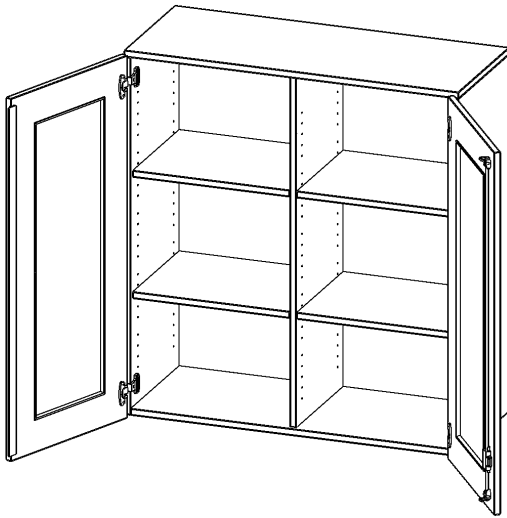

G10043AGM

PRODUKTDATENBLATT
WWW.CONEN-PRODUKTE.DE

AUFSATZSCHRANK, 3 ORDNERHÖHEN - SERIE EVO180

2 TÜREN MIT GLASEINSATZ, ABSCHLIESSBAR, MIT MITTELWAND, B/H/T: 100X72X40 CM

PRODUKTBESCHREIBUNG

Die evo180 Aufsatzschränke und -regale in verschiedenen Höhen und Breiten sind ein Kernstück unseres evo180 Schrankwandprogrammes. Sie bieten Ihnen die Möglichkeit, Ihre Raumhöhe immer optimal auszunutzen und im wahrsten Sinne des Wortes "noch einen drauf zu setzen". Die Aufsatzschränke werden als Ergänzung zu unseren Basis Schränken angeboten und bei Lieferung optional durch unser Team mit dem jeweiligen Unterschrank fest verschraubt. Die Rückwand ist als Sichrückwand ausgeführt, dementsprechend eignen sich alle evo180 Einzelschränke oder Schrankwände auch als Raumteiler.

Die Türen öffnen 270°, sind abschließbar und mit einem Glasausschnitt versehen. Die Glaseinlage besteht aus Sicherheitsgründen aus Acrylglas, ist von innen eingesetzt und auf der Tür von innen verschraubt. So sehen Sie schnell, was im Schrank untergebracht ist. Besonders praktisch für Sammlungen.

Alle Aufsatzschränke werden aus melaminharzbeschichteter E1 Feinspanplatte gefertigt, die FSC zertifiziert und formaldehydfrei sind. Als Kanten verwenden wir besonders robuste 2 mm starke ABS Kanten, die unter hoher Temperatur fest verleimt werden. Bitte wählen Sie Ihr Wunschdekor aus unserer Dekorpalette aus. Die Einlegeböden sind im Raster von 32 mm verstellbar. Unsere hochwertigen Bodenträger verfügen über einen "Ausziehstop", so wird verhindert, dass Böden mit Inhalt darauf aus dem Regal oder Schrank rutschen können. Die Türen lassen sich dank 270° öffnender Scharniere an den Korpus anlegen.

EIGENSCHAFTEN

- Aufsatzschrank, 3 Ordnerhöhen
- Türen mit Glaseinsatz, abschließbar
- Sichrückwand, mit Mittelwand
- Höhe 108 cm für Standard Ordner
- wird optional mit vorhandenem Unterschrank verschraubt
- Glaseinsatz aus Acrylglas