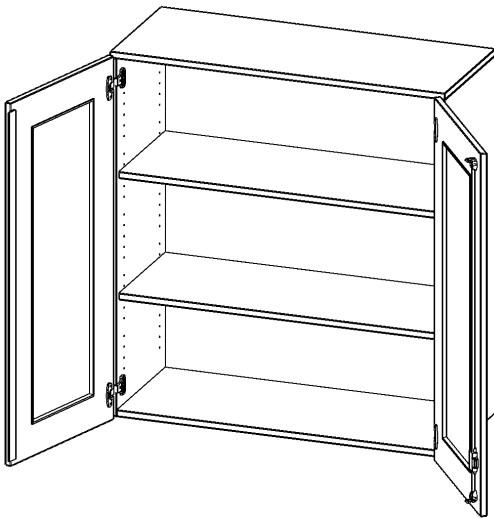

G10043AG

PRODUKTDATENBLATT
WWW.CONEN-PRODUKTE.DE

AUFSATZSCHRANK, 3 ORDNERHÖHEN - SERIE EVO180

2 TÜREN MIT GLASEINSATZ, ABSCHLIESSBAR, B/H/T: 100X72X40 CM

PRODUKTBE SCHREIBUNG

Die evo180 Aufsatzschränke und -regale in verschiedenen Höhen und Breiten sind ein Kernstück unseres evo180 Schrankwandprogrammes. Sie bieten Ihnen die Möglichkeit, Ihre Raumhöhe immer optimal auszunutzen und im wahrsten Sinne des Wortes "noch einen drauf zu setzen". Die Aufsatzschränke werden als Ergänzung zu unseren Basis Schränken angeboten und bei Lieferung optional durch unser Team mit dem jeweiligen Unterschrank fest verschraubt. Die Rückwand ist als Sichtrückwand ausgeführt, dementsprechend eignen sich alle evo180 Einzelschränke oder Schrankwände auch als Raumteiler.

Die Türen öffnen 270°, sind abschließbar und mit einem Glasausschnitt versehen. Die Glaseinlage besteht aus Sicherheitsgründen aus Acrylglas, ist von innen eingesetzt und auf der Tür von innen verschraubt. So sehen Sie schnell, was im Schrank untergebracht ist. Besonders praktisch für Sammlungen.

Alle Aufsatzschränke werden aus melaminharzbeschichteter E1 Feinspanplatte gefertigt, die FSC zertifiziert und formaldehydfrei sind. Als Kanten verwenden wir besonders robuste 2 mm starke ABS Kanten, die unter hoher Temperatur fest verleimt werden. Bitte wählen Sie Ihr Wunschdekor aus unserer Dekorpalette aus. Die Einlegeböden sind im Raster von 32 mm verstellbar. Unsere hochwertigen Bodenträger verfügen über einen "Ausziehstop", so wird verhindert, dass Böden mit Inhalt darauf aus dem Regal oder Schrank rutschen können. Die Türen lassen sich dank 270° öffnender Scharniere an den Korpus anlegen.

EIGENSCHAFTEN

- Aufsatzschrank, 3 Ordnerhöhen
- Türen mit Glaseinsatz, abschließbar
- Sichtrückwand
- Höhe 108 cm für Standard Ordner
- wird optional mit vorhandenem Unterschrank verschraubt
- Glaseinsatz aus Acrylglas