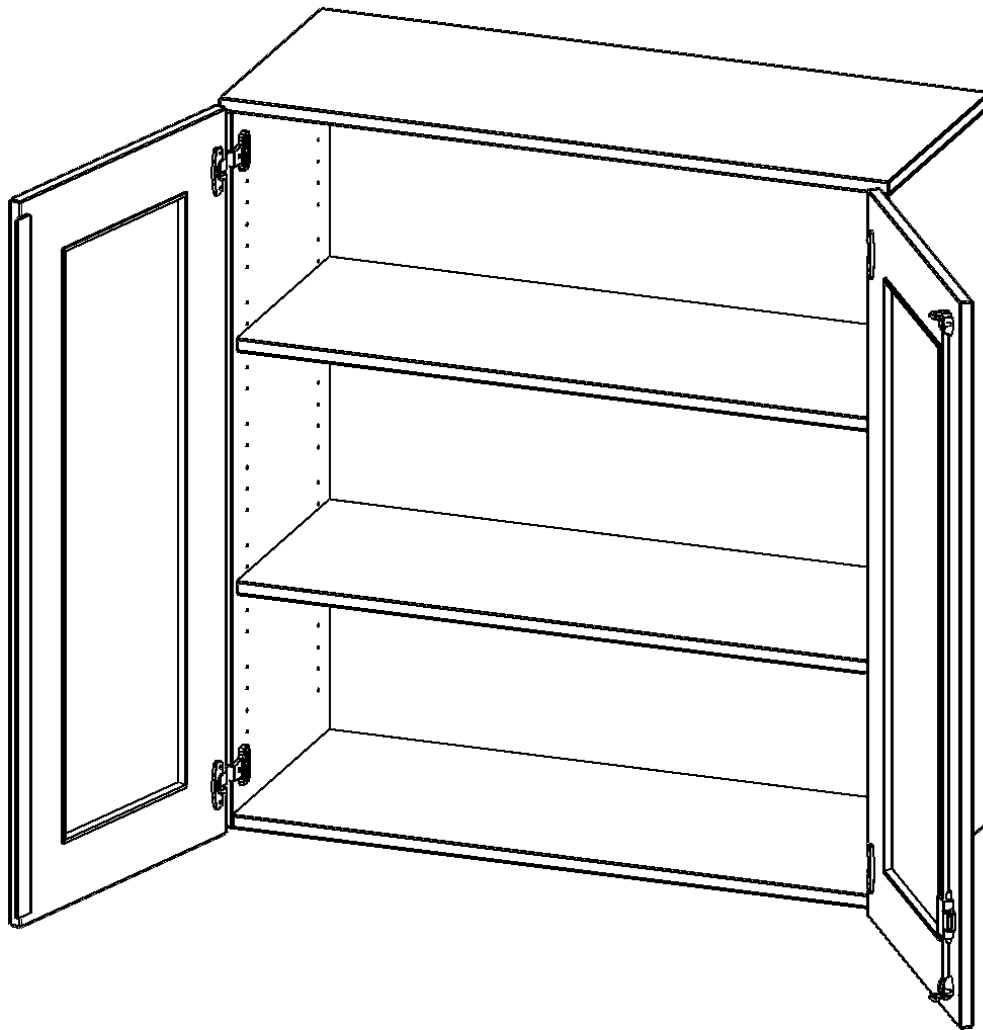

G10043AG

PRODUKTDATENBLATT
WWW.CONEN-PRODUKTE.DE

AUFSATZSCHRANK, 3 ORDNERHÖHEN - SERIE EVO180

2 TÜREN MIT GLASEINSATZ, ABSCHLIESSBAR, B/H/T: 100X72X40 CM

PRODUKTBE SCHREIBUNG

Die evo180 Aufsatzschränke und -regale in verschiedenen Höhen und Breiten sind ein Kernstück unseres evo180 Schrankwandprogrammes. Sie bieten Ihnen die Möglichkeit, Ihre Raumhöhe immer optimal auszunutzen und im wahrsten Sinne des Wortes "noch einen drauf zu setzen". Die Aufsatzschränke werden als Ergänzung zu unseren Basis Schränken angeboten und bei Lieferung optional durch unser Team mit dem jeweiligen Unterschrank fest verschraubt. Die Rückwand ist als Sichtrückwand ausgeführt, dementsprechend eignen sich alle evo180 Einzelschränke oder Schrankwände auch als Raumteiler.

Die Türen öffnen 270°, sind abschließbar und mit einem Glasausschnitt versehen. Die Glaseinlage besteht aus Sicherheitsgründen aus Acrylglas, ist von innen eingesetzt und auf der Tür von innen verschraubt. So sehen Sie schnell, was im Schrank untergebracht ist. Besonders praktisch für Sammlungen.

EIGENSCHAFTEN

- Aufsatzschrank, 3 Ordnerhöhen
- Türen mit Glaseinsatz, abschließbar
- Sichtrückwand
- Höhe 108 cm für Standard Ordner
- wird optional mit vorhandenem Unterschrank verschraubt
- Glaseinsatz aus Acrylglas

Zubehör

Freistehend

21.11.2024
Seite 1/2

Artikelnummer	G10043AG	
Breite / Höhe / Tiefe	1000 mm / 1080 mm / 400 mm	39.4" / 42.5" / 15.7"
Ordnerhöhen	3	
Einlegeböden	2	
Fächer	3	
Montageart	Freistehend	
Einsatzbereich	Grundschule, Weiterführende Schule, Büro und Objekt, Konferenzraum	
Material	Glas, Melaminplatte	
Bauart	Abschließbar, Aufsatzmodul	
Produktlinie	evo180	