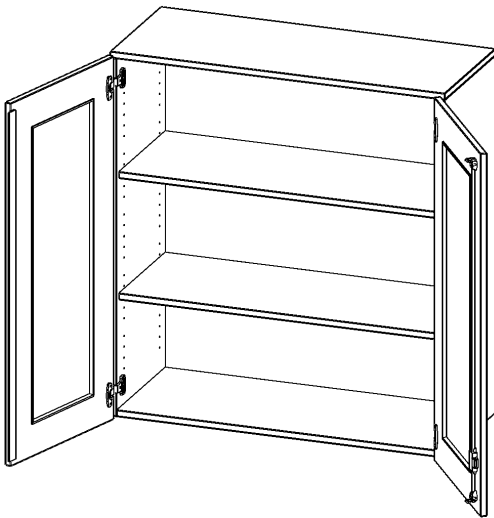

G10043AG

PRODUKTDATENBLATT
WWW.CONEN-PRODUKTE.DE

AUFSATZSCHRANK, 3 ORDNERHÖHEN - SERIE EVO180

2 TÜREN MIT GLASEINSATZ, ABSCHLIESSBAR, B/H/T: 100X72X40 CM

PRODUKTBESCHREIBUNG

Die evo180 Aufsatzschränke und -regale in verschiedenen Höhen und Breiten sind ein Kernstück unseres evo180 Schrankwandprogrammes. Sie bieten Ihnen die Möglichkeit, Ihre Raumhöhe immer optimal auszunutzen und im wahrsten Sinne des Wortes "noch einen drauf zu setzen". Die Aufsatzschränke werden als Ergänzung zu unseren Basis Schränken angeboten und bei Lieferung optional durch unser Team mit dem jeweiligen Unterschrank fest verschraubt. Die Rückwand ist als Sichtrückwand ausgeführt, dementsprechend eignen sich alle evo180 Einzelschränke oder Schrankwände auch als Raumteiler.

Die Türen öffnen 270°, sind abschließbar und mit einem Glasausschnitt versehen. Die Glaseinlage besteht aus Sicherheitsgründen aus Acrylglas, ist von innen eingesetzt und auf der Tür von innen verschraubt. So sehen Sie schnell, was im Schrank untergebracht ist. Besonders praktisch für Sammlungen.

Alle Aufsatzschränke werden aus melaminharzbeschichteter E1 Feinspanplatte gefertigt, die FSC zertifiziert und formaldehydfrei sind. Als Kanten verwenden wir besonders robuste 2 mm starke ABS Kanten, die unter hoher Temperatur fest verleimt werden. Bitte wählen Sie Ihr Wunschdekor aus unserer Dekorpalette aus. Die Einlegeböden sind im Raster von 32 mm verstellbar. Unsere hochwertigen Bodenträger verfügen über einen "Ausziehstop", so wird verhindert, dass Böden mit Inhalt darauf aus dem Regal oder Schrank rutschen können. Die Türen lassen sich dank 270° öffnender Scharniere an den Korpus anlegen.

EIGENSCHAFTEN

- Aufsatzschrank, 3 Ordnerhöhen
- Türen mit Glaseinsatz, abschließbar
- Sichtrückwand
- Höhe 108 cm für Standard Ordner
- wird optional mit vorhandenem Unterschrank verschraubt
- Glaseinsatz aus Acrylglas