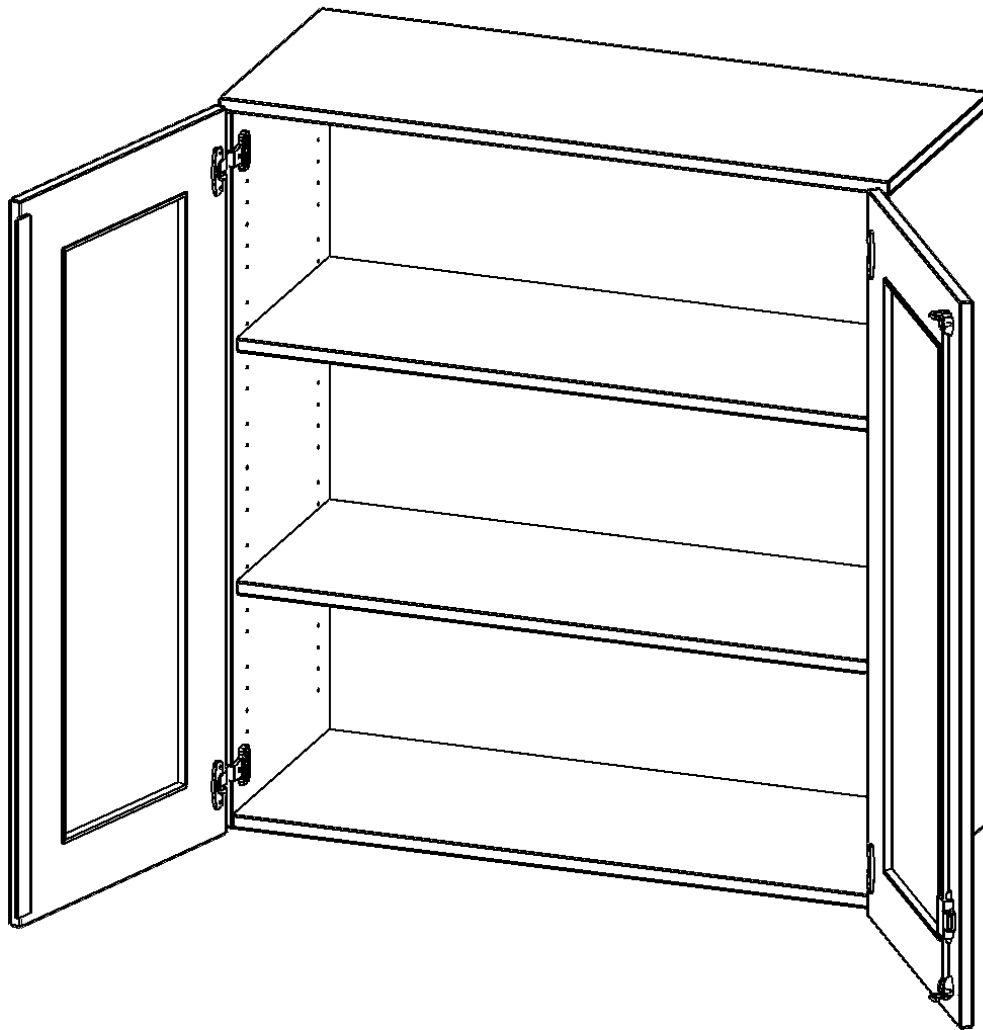

G10043AG

PRODUKTDATENBLATT
WWW.CONEN-PRODUKTE.DE

AUFSATZSCHRANK, 3 ORDNERHÖHEN - SERIE EVO180

2 TÜREN MIT GLASEINSATZ, ABSCHLIESSBAR, B/H/T: 100X72X40 CM

PRODUKTBESCHREIBUNG

Die evo180 Aufsatzschränke und -regale in verschiedenen Höhen und Breiten sind ein Kernstück unseres evo180 Schrankwandprogrammes. Sie bieten Ihnen die Möglichkeit, Ihre Raumhöhe immer optimal auszunutzen und im wahrsten Sinne des Wortes "noch einen drauf zu setzen". Die Aufsatzschränke werden als Ergänzung zu unseren Basis Schränken angeboten und bei Lieferung optional durch unser Team mit dem jeweiligen Unterschrank fest verschraubt. Die Rückwand ist als Sichtrückwand ausgeführt, dementsprechend eignen sich alle evo180 Einzelschränke oder Schrankwände auch als Raumteiler.

Die Türen öffnen 270°, sind abschließbar und mit einem Glasausschnitt versehen. Die Glaseinlage besteht aus Sicherheitsgründen aus Acrylglas, ist von innen eingesetzt und auf der Tür von innen verschraubt. So sehen Sie schnell, was im Schrank untergebracht ist. Besonders praktisch für Sammlungen.

EIGENSCHAFTEN

- Aufsatzschrank, 3 Ordnerhöhen
- Türen mit Glaseinsatz, abschließbar
- Sichtrückwand
- Höhe 108 cm für Standard Ordner
- wird optional mit vorhandenem Unterschrank verschraubt
- Glaseinsatz aus Acrylglas

Zubehör

Freistehend

21.11.2024
Seite 1/2

Artikelnummer	G10043AG	
Breite / Höhe / Tiefe	1000 mm / 1080 mm / 400 mm	39.4" / 42.5" / 15.7"
Ordnerhöhen	3	
Einlegeböden	2	
Fächer	3	
Montageart	Freistehend	
Einsatzbereich	Grundschule, Weiterführende Schule, Büro und Objekt, Konferenzraum	
Material	Glas, Melaminplatte	
Bauart	Abschließbar, Aufsatzmodul	
Produktlinie	evo180	