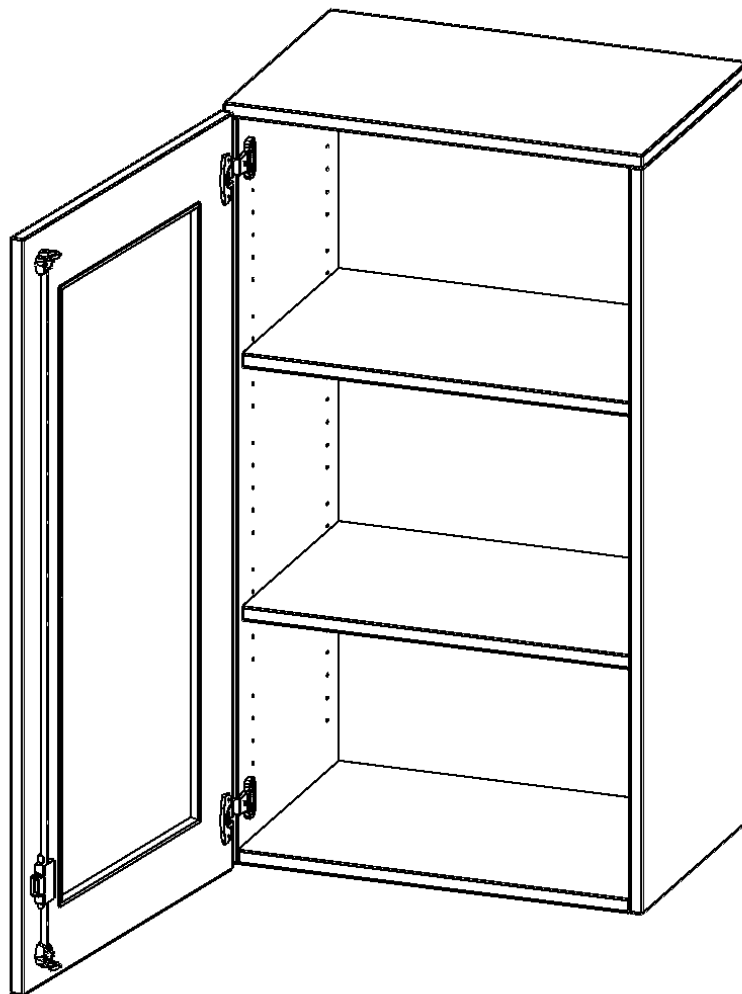

### PRODUKTBESCHREIBUNG

Die evo180 Aufsatzschränke und -regale in verschiedenen Höhen und Breiten sind ein Kernstück unseres evo180 Schrankwandprogrammes. Sie bieten Ihnen die Möglichkeit, Ihre Raumhöhe immer optimal auszunutzen und im wahrsten Sinne des Wortes "noch einen drauf zu setzen". Die Aufsatzschränke werden als Ergänzung zu unseren Basis Schränken angeboten und bei Lieferung optional durch unser Team mit dem jeweiligen Unterschrank fest verschraubt. Die Rückwand ist als Sichtrückwand ausgeführt, dementsprechend eignen sich alle evo180 Einzelschränke oder Schrankwände auch als Raumteiler.

Die Türen öffnen 270°, sind abschließbar und mit einem Glasausschnitt versehen. Die Glaseinlage besteht aus Sicherheitsgründen aus Acrylglas, ist von innen eingesetzt und auf der Tür von innen verschraubt. So sehen Sie schnell, was im Schrank untergebracht ist. Besonders praktisch für Sammlungen.

### EIGENSCHAFTEN

- Aufsatzschrank, 3 Ordnerhöhen
- Türen mit Glaseinsatz, abschließbar
- Sichtrückwand
- Höhe 108 cm für Standard Ordner
- wird optional mit vorhandenem Unterschrank verschraubt
- Glaseinsatz aus Acrylglas
- Tür öffnet nach links

### Zubehör

Freistehend

21.11.2024  
Seite 1/2

Artikelnummer	G6043AGLI	
Breite / Höhe / Tiefe	600 mm / 1080 mm / 400 mm	23.6" / 42.5" / 15.7"
Ordnerhöhen	3	
Einlegeböden	2	
Fächer	3	
Montageart	Freistehend	
Einsatzbereich	Grundschule, Weiterführende Schule, Büro und Objekt, Konferenzraum	
Material	Glas, Melaminplatte	
Bauart	Abschließbar, Aufsatzmodul	
Produktlinie	evo180	