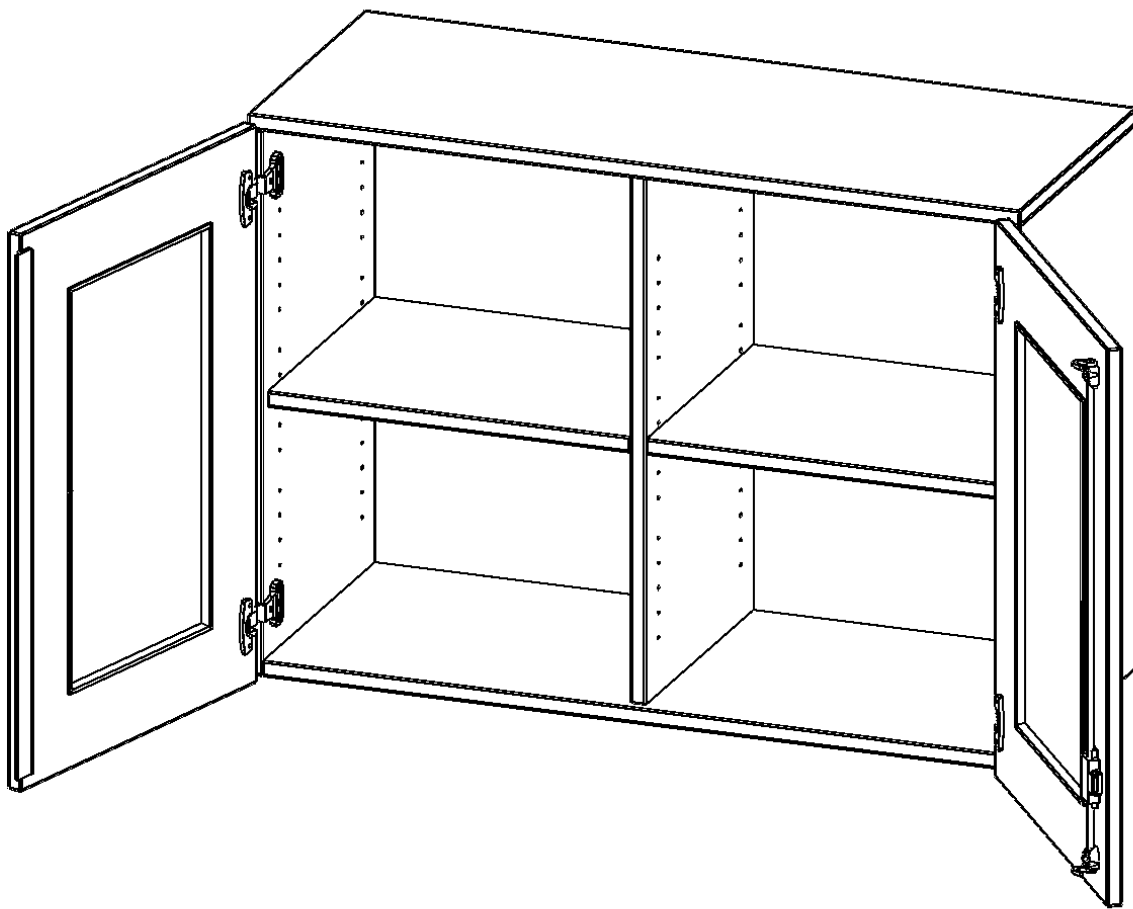

G10042AGM

PRODUKTDATENBLATT
WWW.CONEN-PRODUKTE.DE

AUFSATZSCHRANK, 2 ORDNERHÖHEN - SERIE EVO180

2 TÜREN MIT GLASEINSATZ, ABSCHLIESSBAR, MIT MITTELWAND, B/H/T: 100X72X40 CM

PRODUKTBESCHREIBUNG

Die evo180 Aufsatzschränke und -regale in verschiedenen Höhen und Breiten sind ein Kernstück unseres evo180 Schrankwandprogrammes. Sie bieten Ihnen die Möglichkeit, Ihre Raumhöhe immer optimal auszunutzen und im wahrsten Sinne des Wortes "noch einen drauf zu setzen". Die Aufsatzschränke werden als Ergänzung zu unseren Basis Schränken angeboten und bei Lieferung optional durch unser Team mit dem jeweiligen Unterschrank fest verschraubt. Die Rückwand ist als Sichrückwand ausgeführt, dementsprechend eignen sich alle evo180 Einzelschränke oder Schrankwände auch als Raumteiler.

Die Türen öffnen 270°, sind abschließbar und mit einem Glasausschnitt versehen. Die Glaseinlage besteht aus Sicherheitsgründen aus Acrylglas, ist von innen eingesetzt und auf der Tür von innen verschraubt. So sehen Sie schnell, was im Schrank untergebracht ist. Besonders praktisch für Sammlungen.

EIGENSCHAFTEN

- Aufsatzschrank, 2 Ordnerhöhen
- Türen mit Glaseinsatz, abschließbar
- Sichrückwand, mit Mittelwand
- Höhe 72 cm für Standard Ordner
- wird optional mit vorhandenem Unterschrank verschraubt
- Glaseinsatz aus Acrylglas

Zubehör

Freistehend

21.11.2024
Seite 1/2

Artikelnummer	G10042AGM	
Breite / Höhe / Tiefe	1000 mm / 720 mm / 400 mm	39.4" / 28.3" / 15.7"
Ordnerhöhen	2	
Einlegeböden	2	
Fächer	4	
Montageart	Freistehend	
Einsatzbereich	Grundschule, Weiterführende Schule, Büro und Objekt, Konferenzraum	
Material	Glas, Melaminplatte	
Bauart	Abschließbar, Aufsatzmodul, Mittelwand	
Produktlinie	evo180	