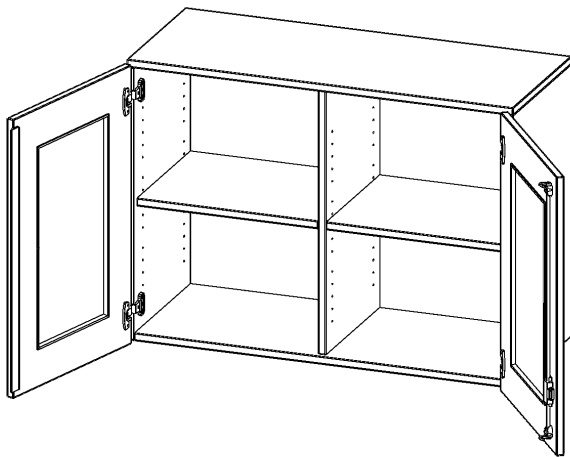

G10042AGM

PRODUKTDATENBLATT
WWW.CONEN-PRODUKTE.DE

AUFSATZSCHRANK, 2 ORDNERHÖHEN - SERIE EVO180

2 TÜREN MIT GLASEINSATZ, ABSCHLIESSBAR, MIT MITTELWAND, B/H/T: 100X72X40 CM

PRODUKTBESCHREIBUNG

Die evo180 Aufsatzschränke und -regale in verschiedenen Höhen und Breiten sind ein Kernstück unseres evo180 Schrankwandprogrammes. Sie bieten Ihnen die Möglichkeit, Ihre Raumhöhe immer optimal auszunutzen und im wahrsten Sinne des Wortes "noch einen drauf zu setzen". Die Aufsatzschränke werden als Ergänzung zu unseren Basis Schränken angeboten und bei Lieferung optional durch unser Team mit dem jeweiligen Unterschrank fest verschraubt. Die Rückwand ist als Sichrückwand ausgeführt, dementsprechend eignen sich alle evo180 Einzelschränke oder Schrankwände auch als Raumteiler.

Die Türen öffnen 270°, sind abschließbar und mit einem Glasausschnitt versehen. Die Glaseinlage besteht aus Sicherheitsgründen aus Acrylglas, ist von innen eingesetzt und auf der Tür von innen verschraubt. So sehen Sie schnell, was im Schrank untergebracht ist. Besonders praktisch für Sammlungen.

Alle Aufsatzschränke werden aus melaminharzbeschichteter E1 Feinspanplatte gefertigt, die FSC zertifiziert und formaldehydfrei sind. Als Kanten verwenden wir besonders robuste 2 mm starke ABS Kanten, die unter hoher Temperatur fest verleimt werden. Bitte wählen Sie Ihr Wunschdekor aus unserer Dekorpalette aus. Die Einlegeböden sind im Raster von 32 mm verstellbar. Unsere hochwertigen Bodenträger verfügen über einen "Ausziehstop", so wird verhindert, dass Böden mit Inhalt darauf aus dem Regal oder Schrank rutschen können. Die Türen lassen sich dank 270° öffnender Scharniere an den Korpus anlegen.

EIGENSCHAFTEN

- Aufsatzschrank, 2 Ordnerhöhen
- Türen mit Glaseinsatz, abschließbar
- Sichrückwand, mit Mittelwand
- Höhe 72 cm für Standard Ordner
- wird optional mit vorhandenem Unterschrank verschraubt
- Glaseinsatz aus Acrylglas