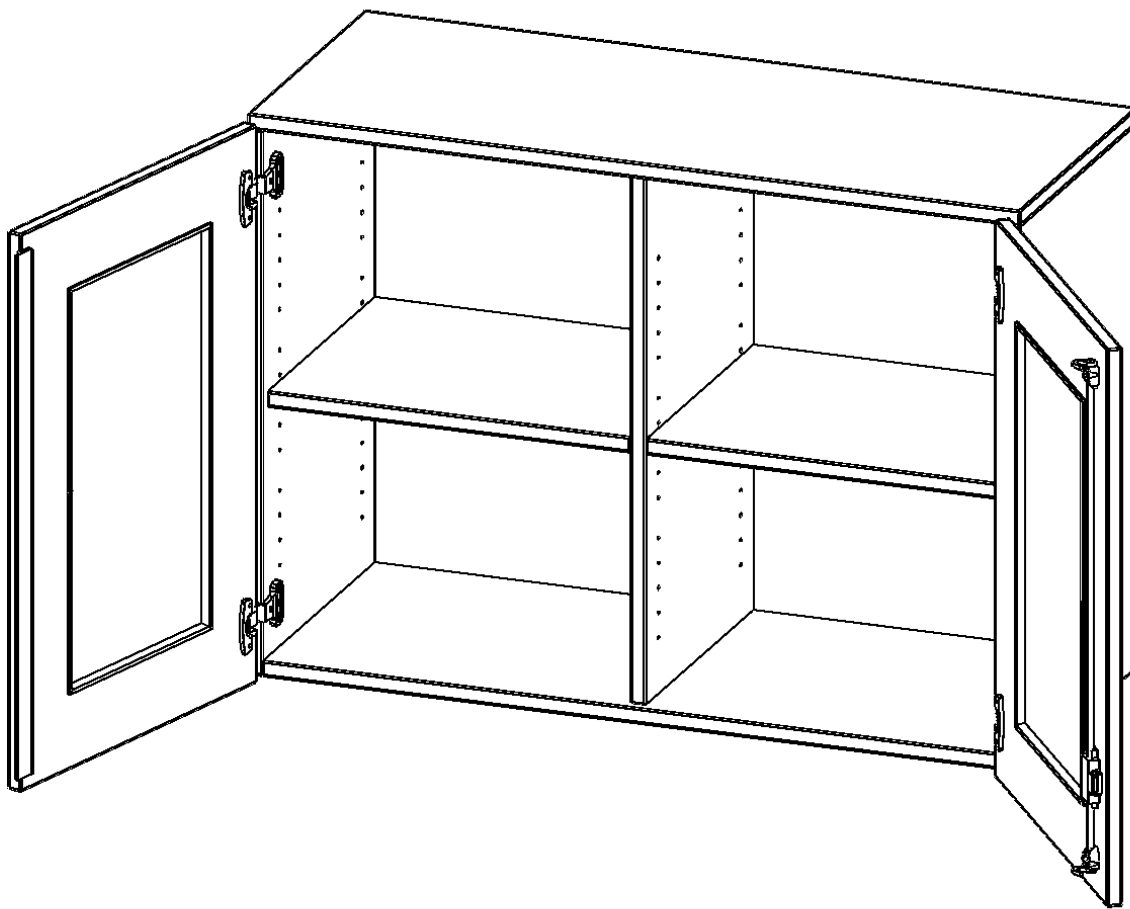

G10042AGM

PRODUKTDATENBLATT
WWW.CONEN-PRODUKTE.DE

AUFSATZSCHRANK, 2 ORDNERHÖHEN - SERIE EVO180

2 TÜREN MIT GLASEINSATZ, ABSCHLIESSBAR, MIT MITTELWAND, B/H/T: 100X72X40 CM

PRODUKTBESCHREIBUNG

Die evo180 Aufsatzschränke und -regale in verschiedenen Höhen und Breiten sind ein Kernstück unseres evo180 Schrankwandprogrammes. Sie bieten Ihnen die Möglichkeit, Ihre Raumhöhe immer optimal auszunutzen und im wahrsten Sinne des Wortes "noch einen drauf zu setzen". Die Aufsatzschränke werden als Ergänzung zu unseren Basis Schränken angeboten und bei Lieferung optional durch unser Team mit dem jeweiligen Unterschrank fest verschraubt. Die Rückwand ist als Sichrückwand ausgeführt, dementsprechend eignen sich alle evo180 Einzelschränke oder Schrankwände auch als Raumteiler.

Die Türen öffnen 270°, sind abschließbar und mit einem Glasausschnitt versehen. Die Glaseinlage besteht aus Sicherheitsgründen aus Acrylglas, ist von innen eingesetzt und auf der Tür von innen verschraubt. So sehen Sie schnell, was im Schrank untergebracht ist. Besonders praktisch für Sammlungen.

EIGENSCHAFTEN

- Aufsatzschrank, 2 Ordnerhöhen
- Türen mit Glaseinsatz, abschließbar
- Sichrückwand, mit Mittelwand
- Höhe 72 cm für Standard Ordner
- wird optional mit vorhandenem Unterschrank verschraubt
- Glaseinsatz aus Acrylglas

Zubehör

Freistehend

21.11.2024
Seite 1/2

Artikelnummer	G10042AGM	
Breite / Höhe / Tiefe	1000 mm / 720 mm / 400 mm	39.4" / 28.3" / 15.7"
Ordnerhöhen	2	
Einlegeböden	2	
Fächer	4	
Montageart	Freistehend	
Einsatzbereich	Grundschule, Weiterführende Schule, Büro und Objekt, Konferenzraum	
Material	Glas, Melaminplatte	
Bauart	Abschließbar, Aufsatzmodul, Mittelwand	
Produktlinie	evo180	