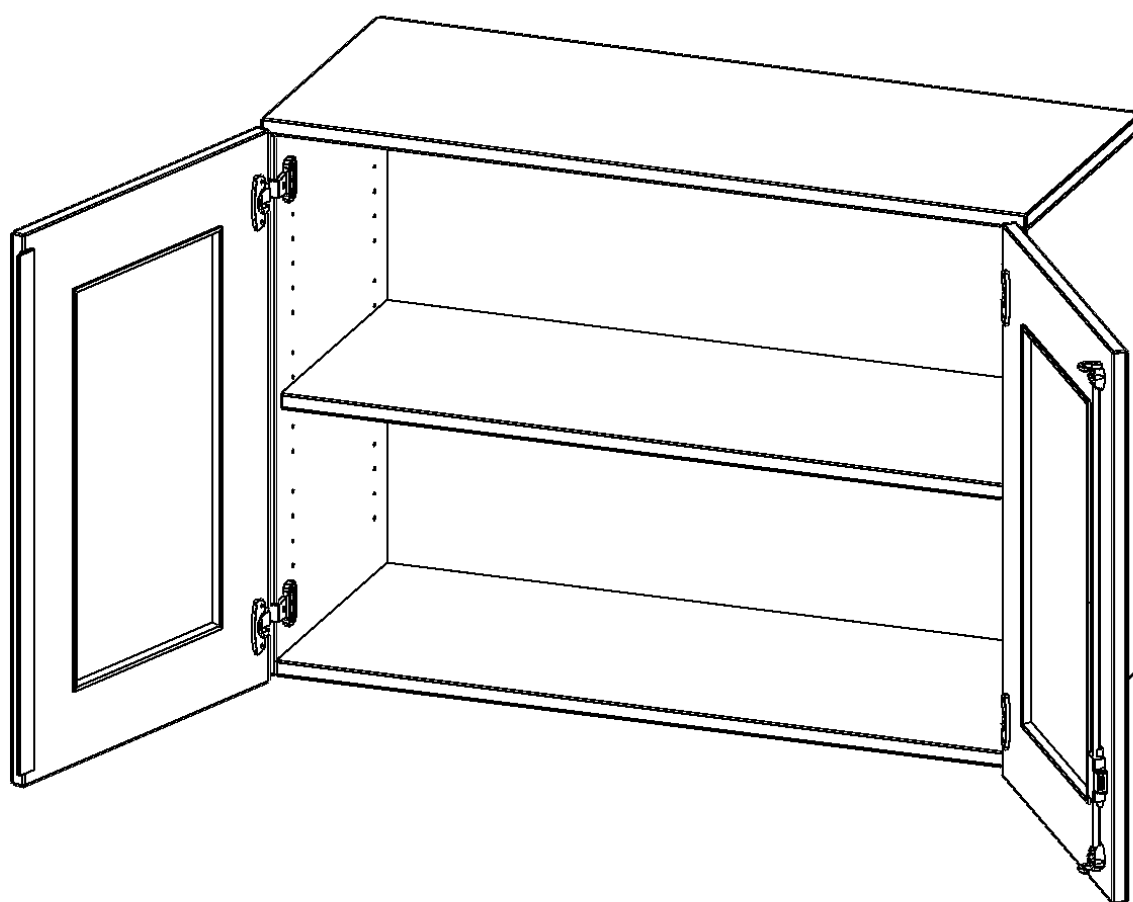

G10042AG

PRODUKTDATENBLATT
WWW.CONEN-PRODUKTE.DE

AUFSATZSCHRANK, 2 ORDNERHÖHEN - SERIE EVO180

2 TÜREN MIT GLASEINSATZ, ABSCHLIESSBAR, B/H/T: 100X72X40 CM

PRODUKTBESCHREIBUNG

Die evo180 Aufsatzschränke und -regale in verschiedenen Höhen und Breiten sind ein Kernstück unseres evo180 Schrankwandprogrammes. Sie bieten Ihnen die Möglichkeit, Ihre Raumhöhe immer optimal auszunutzen und im wahrsten Sinne des Wortes "noch einen drauf zu setzen". Die Aufsatzschränke werden als Ergänzung zu unseren Basis Schränken angeboten und bei Lieferung optional durch unser Team mit dem jeweiligen Unterschrank fest verschraubt. Die Rückwand ist als Sichrückwand ausgeführt, dementsprechend eignen sich alle evo180 Einzelschränke oder Schrankwände auch als Raumteiler.

Die Türen öffnen 270°, sind abschließbar und mit einem Glasausschnitt versehen. Die Glaseinlage besteht aus Sicherheitsgründen aus Acrylglas, ist von innen eingesetzt und auf der Tür von innen verschraubt. So sehen Sie schnell, was im Schrank untergebracht ist. Besonders praktisch für Sammlungen.

EIGENSCHAFTEN

- Aufsatzschrank, 2 Ordnerhöhen
- Türen mit Glaseinsatz, abschließbar
- Sichrückwand
- Höhe 72 cm für Standard Ordner
- wird optional mit vorhandenem Unterschrank verschraubt
- Glaseinsatz aus Acrylglas

Zubehör

Freistehend

Artikelnummer	G10042AG	
Breite / Höhe / Tiefe	1000 mm / 720 mm / 400 mm	39.4" / 28.3" / 15.7"
Ordnerhöhen	2	
Einlegeböden	1	
Fächer	2	
Montageart	Freistehend	
Einsatzbereich	Grundschule, Weiterführende Schule, Büro und Objekt, Konferenzraum	
Material	Glas, Melaminplatte	
Bauart	Abschließbar, Aufsatzmodul	
Produktlinie	evo180	