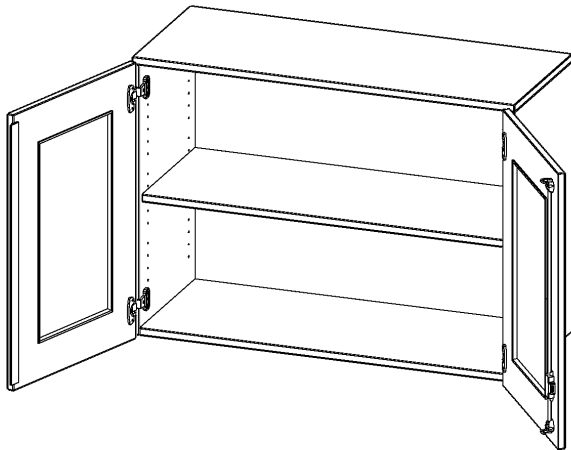

G10042AG

PRODUKTDATENBLATT
WWW.CONEN-PRODUKTE.DE

AUFSATZSCHRANK, 2 ORDNERHÖHEN - SERIE EVO180

2 TÜREN MIT GLASEINSATZ, ABSCHLIESSBAR, B/H/T: 100X72X40 CM

PRODUKTBESCHREIBUNG

Die evo180 Aufsatzschränke und -regale in verschiedenen Höhen und Breiten sind ein Kernstück unseres evo180 Schrankwandprogrammes. Sie bieten Ihnen die Möglichkeit, Ihre Raumhöhe immer optimal auszunutzen und im wahrsten Sinne des Wortes "noch einen drauf zu setzen". Die Aufsatzschränke werden als Ergänzung zu unseren Basis Schränken angeboten und bei Lieferung optional durch unser Team mit dem jeweiligen Unterschrank fest verschraubt. Die Rückwand ist als Sichrückwand ausgeführt, dementsprechend eignen sich alle evo180 Einzelschränke oder Schrankwände auch als Raumteiler.

Die Türen öffnen 270°, sind abschließbar und mit einem Glasausschnitt versehen. Die Glaseinlage besteht aus Sicherheitsgründen aus Acrylglas, ist von innen eingesetzt und auf der Tür von innen verschraubt. So sehen Sie schnell, was im Schrank untergebracht ist. Besonders praktisch für Sammlungen.

Alle Aufsatzschränke werden aus melaminharzbeschichteter E1 Feinspanplatte gefertigt, die FSC zertifiziert und formaldehydfrei sind. Als Kanten verwenden wir besonders robuste 2 mm starke ABS Kanten, die unter hoher Temperatur fest verleimt werden. Bitte wählen Sie Ihr Wunschdekor aus unserer Dekorpalette aus. Die Einlegeböden sind im Raster von 32 mm verstellbar. Unsere hochwertigen Bodenträger verfügen über einen "Ausziehstop", so wird verhindert, dass Böden mit Inhalt darauf aus dem Regal oder Schrank rutschen können. Die Türen lassen sich dank 270° öffnender Scharniere an den Korpus anlegen.

EIGENSCHAFTEN

- Aufsatzschrank, 2 Ordnerhöhen
- Türen mit Glaseinsatz, abschließbar
- Sichrückwand
- Höhe 72 cm für Standard Ordner
- wird optional mit vorhandenem Unterschrank verschraubt
- Glaseinsatz aus Acrylglas