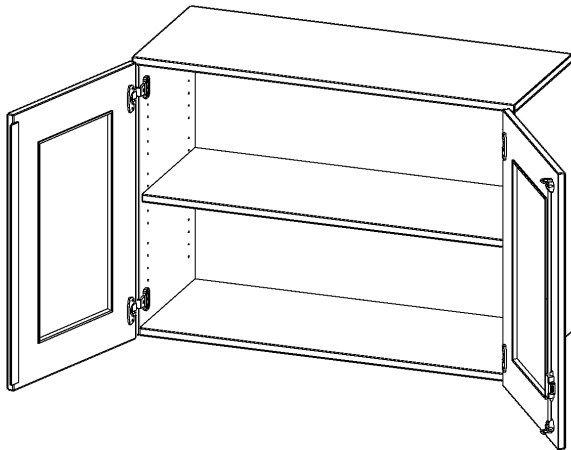

## AUFSATZSCHRANK, 2 ORDNERHÖHEN - SERIE EVO180

2 TÜREN MIT GLASEINSATZ, ABSCHLIESSBAR, B/H/T: 100X72X40 CM

### PRODUKTBESCHREIBUNG

Die evo180 Aufsatzschränke und -regale in verschiedenen Höhen und Breiten sind ein Kernstück unseres evo180 Schrankwandprogrammes. Sie bieten Ihnen die Möglichkeit, Ihre Raumhöhe immer optimal auszunutzen und im wahrsten Sinne des Wortes "noch einen drauf zu setzen". Die Aufsatzschränke werden als Ergänzung zu unseren Basis Schränken angeboten und bei Lieferung optional durch unser Team mit dem jeweiligen Unterschrank fest verschraubt. Die Rückwand ist als Sichrückwand ausgeführt, dementsprechend eignen sich alle evo180 Einzelschränke oder Schrankwände auch als Raumteiler.

Die Türen öffnen 270°, sind abschließbar und mit einem Glasausschnitt versehen. Die Glaseinlage besteht aus Sicherheitsgründen aus Acrylglas, ist von innen eingesetzt und auf der Tür von innen verschraubt. So sehen Sie schnell, was im Schrank untergebracht ist. Besonders praktisch für Sammlungen.

### EIGENSCHAFTEN

- Aufsatzschrank, 2 Ordnerhöhen
- Türen mit Glaseinsatz, abschließbar
- Sichrückwand
- Höhe 72 cm für Standard Ordner
- wird optional mit vorhandenem Unterschrank verschraubt
- Glaseinsatz aus Acrylglas