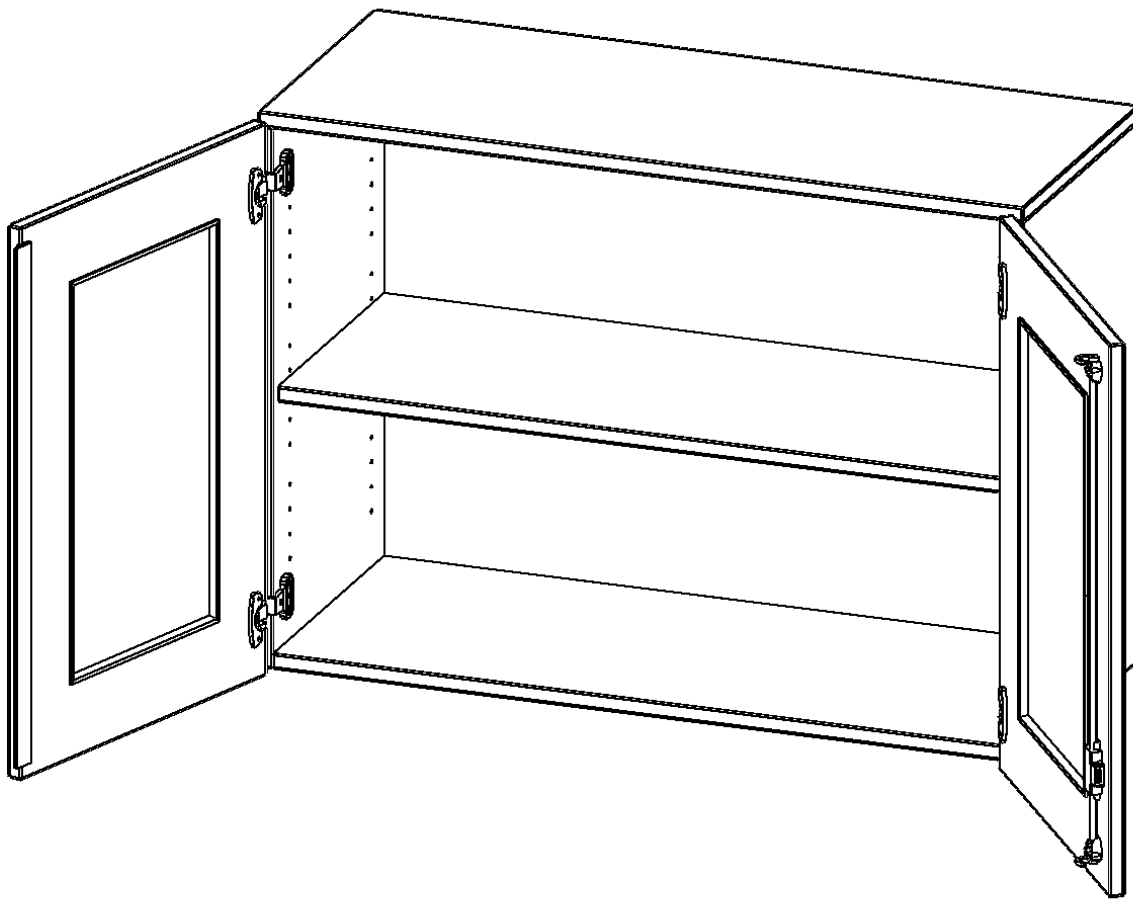

### PRODUKTBESCHREIBUNG

Die evo180 Aufsatzschränke und -regale in verschiedenen Höhen und Breiten sind ein Kernstück unseres evo180 Schrankwandprogrammes. Sie bieten Ihnen die Möglichkeit, Ihre Raumhöhe immer optimal auszunutzen und im wahrsten Sinne des Wortes "noch einen drauf zu setzen". Die Aufsatzschränke werden als Ergänzung zu unseren Basis Schränken angeboten und bei Lieferung optional durch unser Team mit dem jeweiligen Unterschrank fest verschraubt. Die Rückwand ist als Sichrückwand ausgeführt, dementsprechend eignen sich alle evo180 Einzelschränke oder Schrankwände auch als Raumteiler.

Die Türen öffnen 270°, sind abschließbar und mit einem Glasausschnitt versehen. Die Glaseinlage besteht aus Sicherheitsgründen aus Acrylglas, ist von innen eingesetzt und auf der Tür von innen verschraubt. So sehen Sie schnell, was im Schrank untergebracht ist. Besonders praktisch für Sammlungen.

### EIGENSCHAFTEN

- Aufsatzschrank, 2 Ordnerhöhen
- Türen mit Glaseinsatz, abschließbar
- Sichrückwand
- Höhe 72 cm für Standard Ordner
- wird optional mit vorhandenem Unterschrank verschraubt
- Glaseinsatz aus Acrylglas

### Zubehör

Freistehend

Artikelnummer	G10042AG	
Breite / Höhe / Tiefe	1000 mm / 720 mm / 400 mm	39.4" / 28.3" / 15.7"
Ordnerhöhen	2	
Einlegeböden	1	
Fächer	2	
Montageart	Freistehend	
Einsatzbereich	Grundschule, Weiterführende Schule, Büro und Objekt, Konferenzraum	
Material	Glas, Melaminplatte	
Bauart	Abschließbar, Aufsatzmodul	
Produktlinie	evo180	