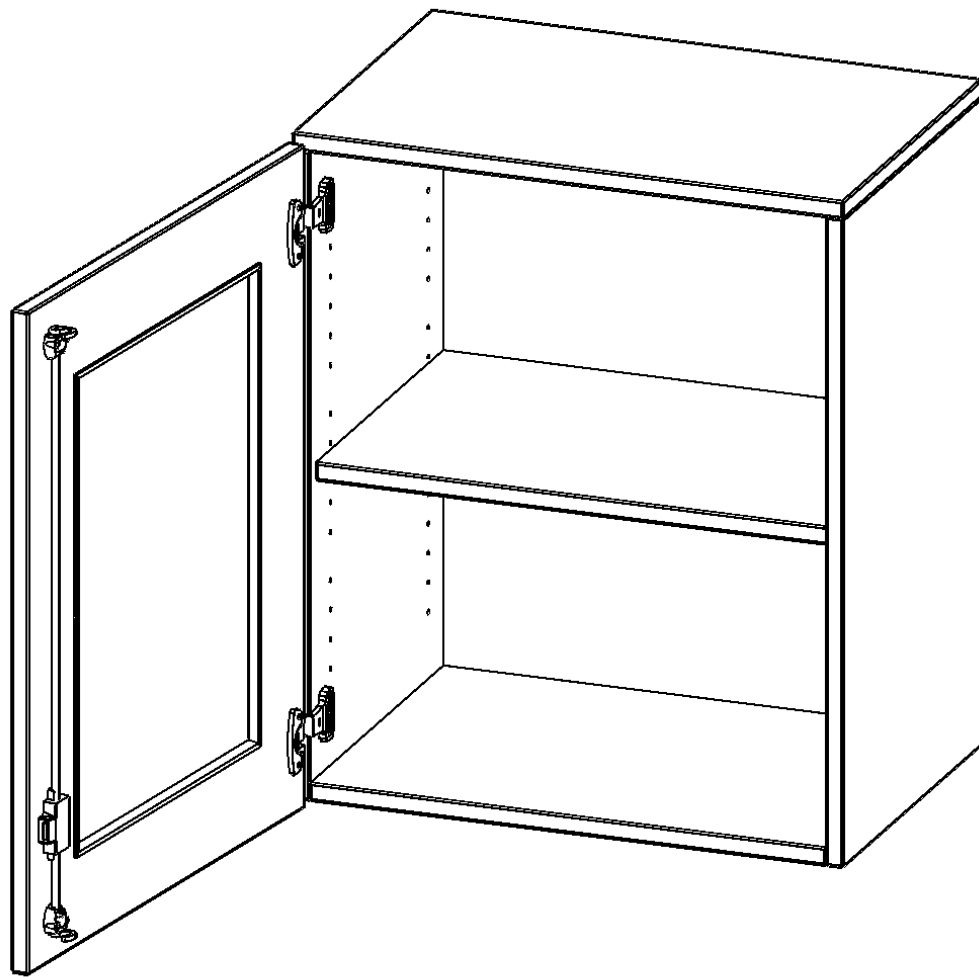

G6042AGLI

PRODUKTDATENBLATT
WWW.CONEN-PRODUKTE.DE

AUFSATZSCHRANK, 2 ORDNERHÖHEN - SERIE EVO180

1 TÜR MIT GLASEINSATZ, ABSCHLIESSBAR, TÜR ÖFFNET NACH LINKS, B/H/T: 60X36X40 CM

PRODUKTBE SCHREIBUNG

Die evo180 Aufsatzschränke und -regale in verschiedenen Höhen und Breiten sind ein Kernstück unseres evo180 Schrankwandprogrammes. Sie bieten Ihnen die Möglichkeit, Ihre Raumhöhe immer optimal auszunutzen und im wahrsten Sinne des Wortes "noch einen drauf zu setzen". Die Aufsatzschränke werden als Ergänzung zu unseren Basis Schränken angeboten und bei Lieferung optional durch unser Team mit dem jeweiligen Unterschrank fest verschraubt. Die Rückwand ist als Sichrückwand ausgeführt, dementsprechend eignen sich alle evo180 Einzelschränke oder Schrankwände auch als Raumteiler.

Die Türen öffnen 270°, sind abschließbar und mit einem Glasausschnitt versehen. Die Glaseinlage besteht aus Sicherheitsgründen aus Acrylglas, ist von innen eingesetzt und auf der Tür von innen verschraubt. So sehen Sie schnell, was im Schrank untergebracht ist. Besonders praktisch für Sammlungen.

EIGENSCHAFTEN

- Aufsatzschrank, 2 Ordnerhöhen
- Türen mit Glaseinsatz, abschließbar
- Sichrückwand
- Höhe 72 cm für Standard Ordner
- wird optional mit vorhandenem Unterschrank verschraubt
- Glaseinsatz aus Acrylglas
- Tür öffnet nach links

Zubehör

Freistehend

21.11.2024
Seite 1/2

Artikelnummer	G6042AGLI	
Breite / Höhe / Tiefe	600 mm / 720 mm / 400 mm	23.6" / 28.3" / 15.7"
Ordnerhöhen	2	
Einlegeböden	1	
Fächer	2	
Montageart	Freistehend	
Einsatzbereich	Grundschule, Weiterführende Schule, Büro und Objekt, Konferenzraum	
Material	Glas, Melaminplatte	
Bauart	Abschließbar, Aufsatzmodul	
Produktlinie	evo180	