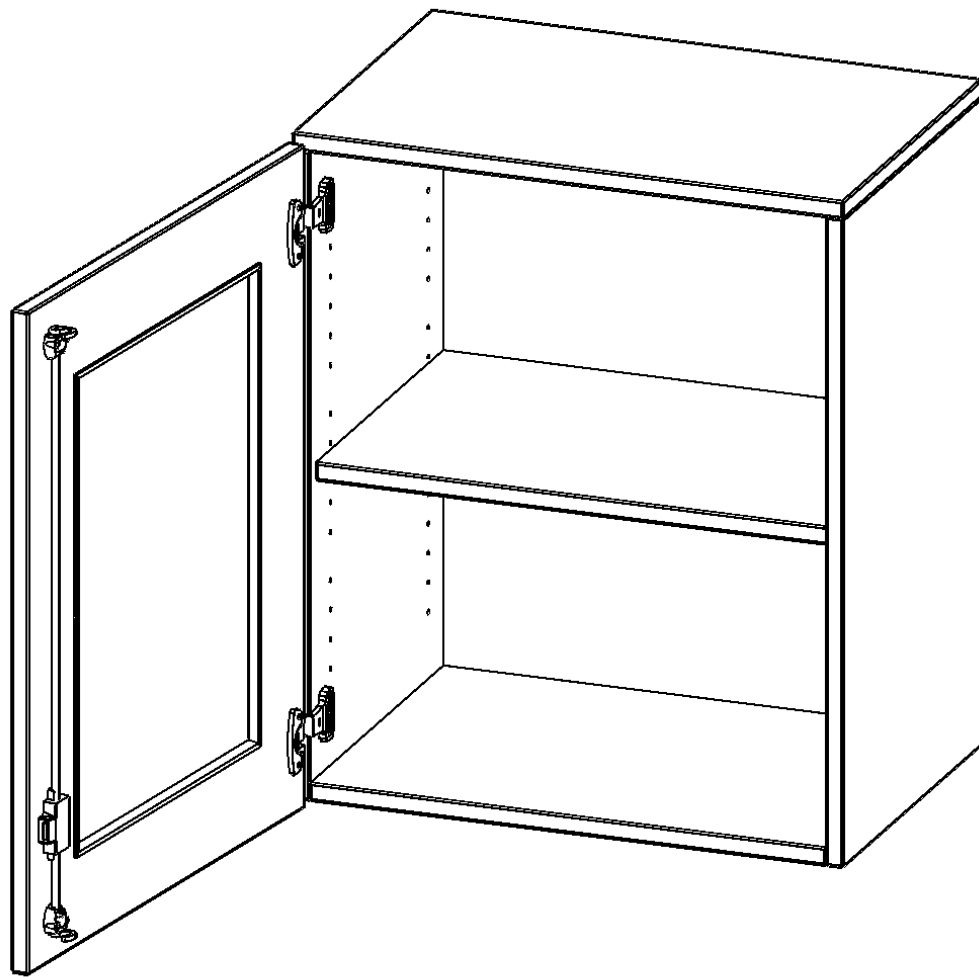

## AUFSATZSCHRANK, 2 ORDNERHÖHEN - SERIE EVO180

1 TÜR MIT GLASEINSATZ, ABSCHLIESSBAR, TÜR ÖFFNET NACH LINKS, B/H/T: 60X36X40 CM

Die Türen öffnen 270°, sind abschließbar und mit einem Glasausschnitt versehen. Die Glaseinlage besteht aus Sicherheitsgründen aus Acrylglas, ist von innen eingesetzt und auf der Tür von innen verschraubt. So sehen Sie schnell, was im Schrank untergebracht ist. Besonders praktisch für Sammlungen.

### EIGENSCHAFTEN

- Aufsatzschrank, 2 Ordnerhöhen
- Türen mit Glaseinsatz, abschließbar
- Sichtrückwand
- Höhe 72 cm für Standard Ordner
- wird optional mit vorhandenem Unterschrank verschraubt
- Glaseinsatz aus Acrylglas
- Tür öffnet nach links

### Zubehör

Freistehend

21.11.2024  
Seite 1/2

Artikelnummer	G6042AGLI	
Breite / Höhe / Tiefe	600 mm / 720 mm / 400 mm	23.6" / 28.3" / 15.7"
Ordnerhöhen	2	
Einlegeböden	1	
Fächer	2	
Montageart	Freistehend	
Einsatzbereich	Grundschule, Weiterführende Schule, Büro und Objekt, Konferenzraum	
Material	Glas, Melaminplatte	
Bauart	Abschließbar, Aufsatzmodul	
Produktlinie	evo180	