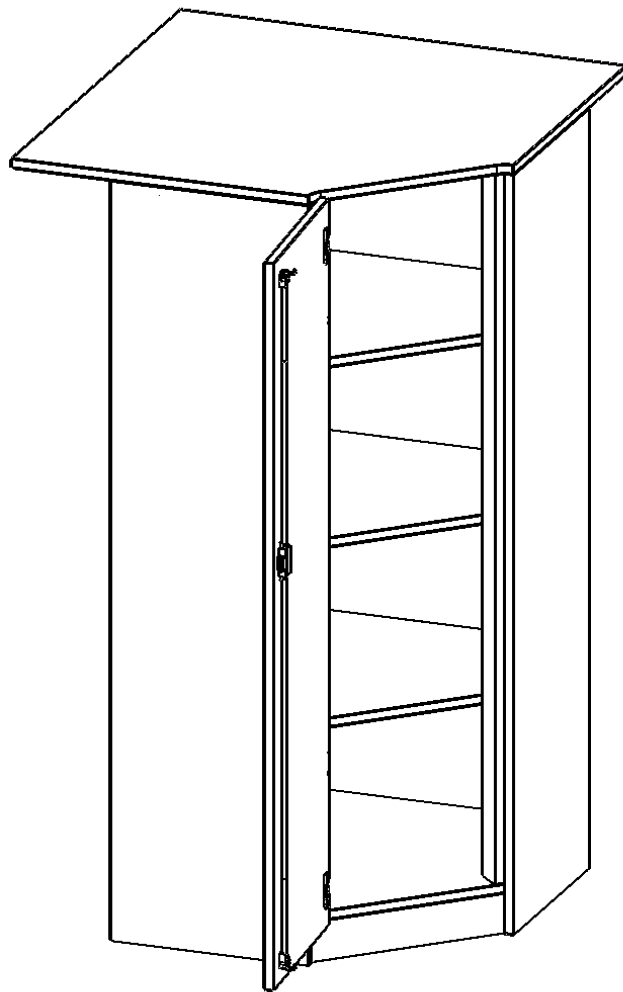

Die evo180 Inneneckschränke in verschiedenen Höhen und Tiefen sind ein ganz besonderer Bestandteil unseres evo180 Schrankwandprogrammes. Sie helfen dabei, Ihnen eine Schrankwand im wahrsten Sinne des Wortes "um die Ecke zu bringen". Die Innenecken führen die Schrankwand um die Raumecke herum.

Achten Sie auf die Tiefe der bereits vorhandenen Schränke oder Regale. Wir bieten die Innenecken im Standard für 40, 50 oder 60 cm tiefe Schrankwände an.

Alle Inneneckschränke werden aus melaminharzbeschichteter E1 Feinspanplatte gefertigt, die FSC zertifiziert und formaldehydfrei sind. Als Kanten verwenden wir besonders robuste 2 mm starke ABS Kanten, die unter hoher Temperatur fest verleimt werden. Bitte wählen Sie Ihr Wunschdekor aus unserer Dekorpalette aus. Die Einlegeböden sind im Raster von 32 mm verstellbar. Unsere hochwertigen Bodenträger verfügen über einen "Ausziehstop", so wird verhindert, dass Böden mit Inhalt darauf aus dem Regal oder Schrank rutschen können.

Konfigurieren Sie Ihr Wunsch Schrank indem Sie bei den angebotenen Varianten Ihre Auswahl treffen.

EIGENSCHAFTEN

- Inneneckschrank
- Schrank mit Sockel
- Höhe 154 cm
- für 60 cm tiefe Schrankwände
- Tür öffnet nach links

Zubehör

Freistehend

Artikelnummer	T9064TIELI	
Breite / Höhe / Tiefe	900 mm / 1540 mm / 900 mm	35.4" / 60.6" / 35.4"
Ordnerhöhen	4	
Einlegeböden	3	
Fächer	4	
Montageart	Freistehend	
Einsatzbereich	Grundschule, Weiterführende Schule, Büro und Objekt, Konferenzraum	
Material	Melaminplatte	
Bauart	Abschließbar, Untermodul	
Produktlinie	evo180	