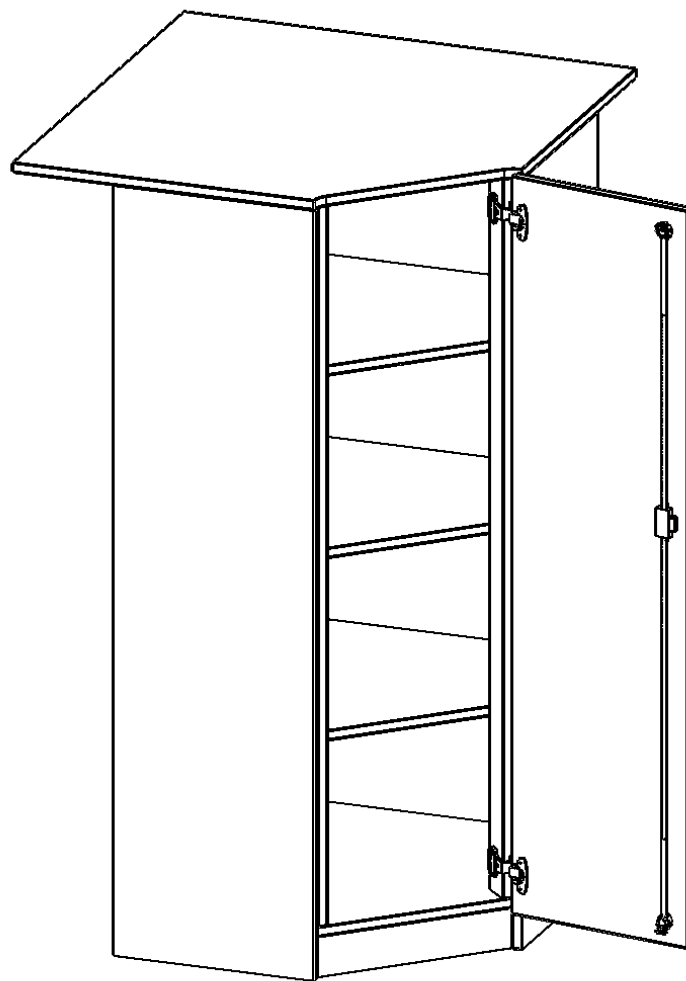

INNENECKE ALS SCHRANK, 4 ORDNERHÖHEN - SERIE EVO180

FÜR 60 CM TIEFE SCHRANKWÄNDE, TÜR ÖFFNET RECHTS, MIT SOCKEL (81 MM), B/H/T: 90 X 154 X 90 CM

PRODUKTBE SCHREIBUNG

Die evo180 Inneneckschränke in verschiedenen Höhen und Tiefen sind ein ganz besonderer Bestandteil unseres evo180 Schrankwandprogrammes. Sie helfen dabei, Ihnen eine Schrankwand im wahrsten Sinne des Wortes "um die Ecke zu bringen". Die Innenecken führen die Schrankwand um die Raumecke herum.

Achten Sie auf die Tiefe der bereits vorhandenen Schränke oder Regale. Wir bieten die Innenecken im Standard für 40, 50 oder 60 cm tiefe Schrankwände an.

Alle Inneneckschränke werden aus melaminharzbeschichteter E1 Feinspanplatte gefertigt, die FSC zertifiziert und formaldehydfrei sind. Als Kanten verwenden wir besonders robuste 2 mm starke ABS Kanten, die unter hoher Temperatur fest verleimt werden. Bitte wählen Sie Ihr Wunschdekor aus unserer Dekorpalette aus. Die Einlegeböden sind im Raster von 32 mm verstellbar. Unsere hochwertigen Bodenträger verfügen über einen "Ausziehstop", so wird verhindert, dass Böden mit Inhalt darauf aus dem Regal oder Schrank rutschen können.

Konfigurieren Sie Ihr Wunsch Schrank indem Sie bei den angebotenen Varianten Ihre Auswahl treffen.

EIGENSCHAFTEN

- Inneneckschrank
- Schrank mit Sockel
- Höhe 154 cm
- für 60 cm tiefe Schrankwände
- Tür öffnet nach rechts

Zubehör

Freistehend

Artikelnummer	T9064TIERE	
Breite / Höhe / Tiefe	900 mm / 1540 mm / 900 mm	35.4" / 60.6" / 35.4"
Ordnerhöhen	4	
Einlegeböden	3	
Fächer	4	
Montageart	Freistehend	
Einsatzbereich	Grundschule, Weiterführende Schule, Büro und Objekt, Konferenzraum	
Material	Melaminplatte	
Bauart	Abschließbar, Untermodul	
Produktlinie	evo180	