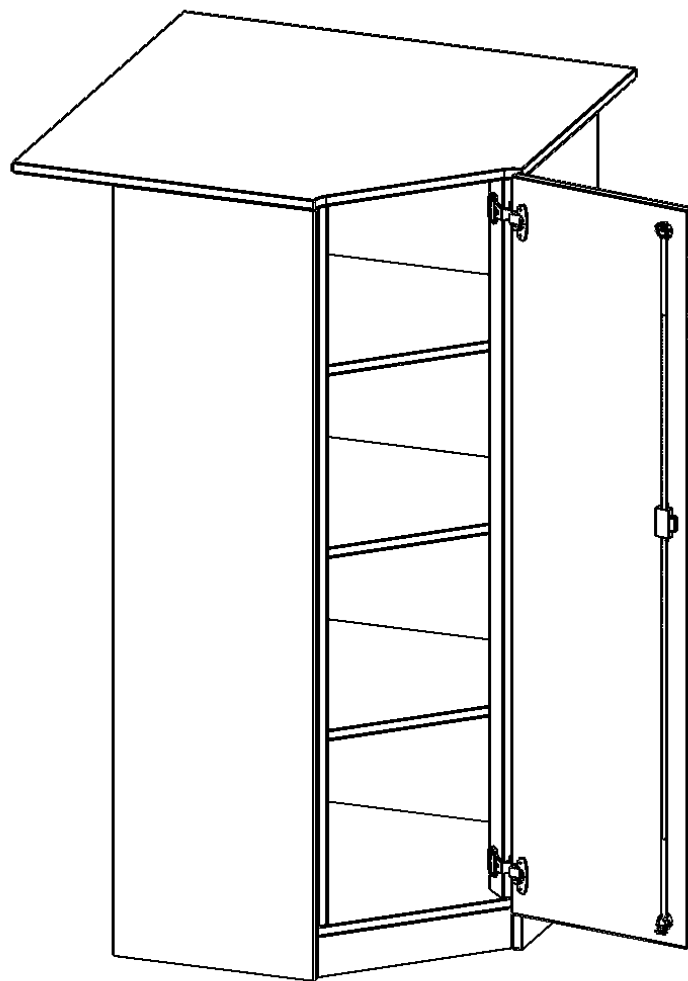

INNENECKE ALS SCHRANK, 4 ORDNERHÖHEN - SERIE EVO180

FÜR 60 CM TIEFE SCHRANKWÄNDE, TÜR ÖFFNET RECHTS, MIT SOCKEL (81 MM), B/H/T: 90 X 154 X 90 CM

PRODUKTBESCHREIBUNG

Die evo180 Inneneckschränke in verschiedenen Höhen und Tiefen sind ein ganz besonderer Bestandteil unseres evo180 Schrankwandprogrammes. Sie helfen dabei, Ihnen eine Schrankwand im wahrsten Sinne des Wortes "um die Ecke zu bringen". Die Innenecken führen die Schrankwand um die Raumecke herum.

Achten Sie auf die Tiefe der bereits vorhandenen Schränke oder Regale. Wir bieten die Innenecken im Standard für 40, 50 oder 60 cm tiefe Schrankwände an.

Alle Inneneckschränke werden aus melaminharzbeschichteter E1 Feinspanplatte gefertigt, die FSC zertifiziert und formaldehydfrei sind. Als Kanten verwenden wir besonders robuste 2 mm starke ABS Kanten, die unter hoher Temperatur fest verleimt werden. Bitte wählen Sie Ihr Wunschdekor aus unserer Dekorpalette aus. Die Einlegeböden sind im Raster von 32 mm verstellbar. Unsere hochwertigen Bodenträger verfügen über einen "Ausziehstop", so wird verhindert, dass Böden mit Inhalt darauf aus dem Regal oder Schrank rutschen können.

Konfigurieren Sie Ihr Wunsch Schrank indem Sie bei den angebotenen Varianten Ihre Auswahl treffen.

EIGENSCHAFTEN

- Inneneckschrank
- Schrank mit Sockel
- Höhe 154 cm
- für 60 cm tiefe Schrankwände
- Tür öffnet nach rechts

Zubehör

Freistehend

Artikelnummer	T9064TIERE	
Breite / Höhe / Tiefe	900 mm / 1540 mm / 900 mm	35.4" / 60.6" / 35.4"
Ordnerhöhen	4	
Einlegeböden	3	
Fächer	4	
Montageart	Freistehend	
Einsatzbereich	Grundschule, Weiterführende Schule, Büro und Objekt, Konferenzraum	
Material	Melaminplatte	
Bauart	Abschließbar, Untermodul	
Produktlinie	evo180	