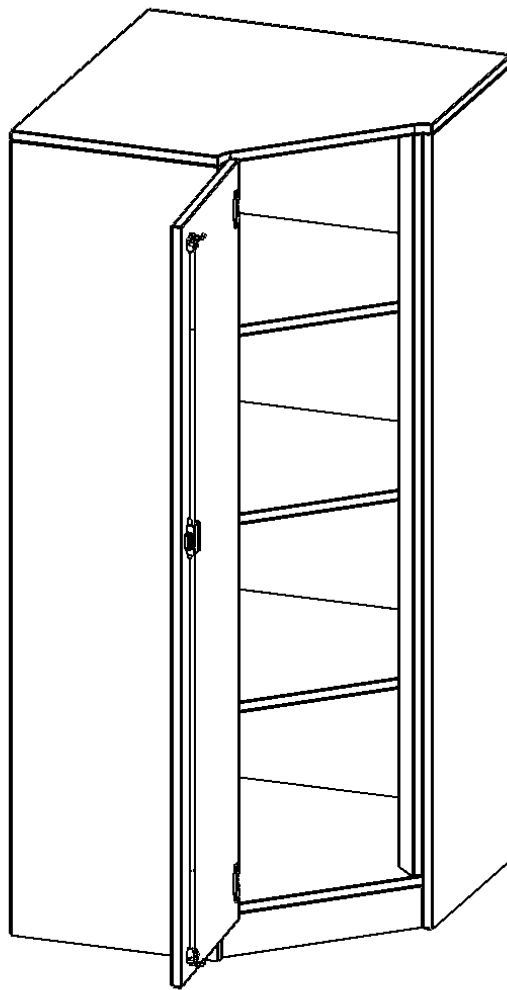

Artikelnummer	T7044TIELI	
Breite / Höhe / Tiefe	700 mm / 1540 mm / 700 mm	27.6" / 60.6" / 27.6"
Ordnerhöhen	4	
Einlegeböden	3	
Fächer	4	
Montageart	Freistehend	
Einsatzbereich	Grundschule, Weiterführende Schule, Büro und Objekt, Konferenzraum	
Material	Melaminplatte	
Bauart	Abschließbar, Untermodul	
Produktlinie	evo180	

Conen Produkte GmbH
Conenstr. 4
54497 Morbach-Gonzerath
Germany

T +49 6533 75-100
F +49 6533 75-600
E info@conen-produkte.de
www.conen-produkte.de

© Copyright by Conen Produkte GmbH

28.10.2024
Seite 2/2