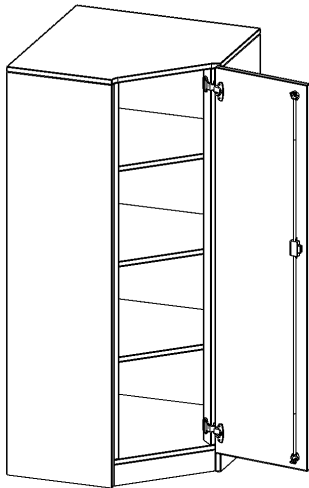

## INNENECKE ALS SCHRANK, 4 ORDNERHÖHEN - SERIE EVO180

FÜR 40 CM TIEFE SCHRANKWÄNDE, TÜR ÖFFNET RECHTS, MIT SOCKEL (81 MM), B/H/T: 70 X 154 X 70 CM

### PRODUKTBESCHREIBUNG

Die evo180 Inneneckschränke in verschiedenen Höhen und Tiefen sind ein ganz besonderer Bestandteil unseres evo180 Schrankwandprogrammes. Sie helfen dabei, Ihnen eine Schrankwand im wahrsten Sinne des Wortes "um die Ecke zu bringen". Die Innenecken führen die Schrankwand um die Raumecke herum.

Achten Sie auf die Tiefe der bereits vorhandenen Schränke oder Regale. Wir bieten die Innenecken im Standard für 40, 50 oder 60 cm tiefe Schrankwände an.

Alle Inneneckschränke werden aus melaminharzbeschichteter E1 Feinspanplatte gefertigt, die FSC zertifiziert und formaldehydfrei sind. Als Kanten verwenden wir besonders robuste 2 mm starke ABS Kanten, die unter hoher Temperatur fest verleimt werden. Bitte wählen Sie Ihr Wunschdekor aus unserer Dekorpalette aus. Die Einlegeböden sind im Raster von 32 mm verstellbar. Unsere hochwertigen Bodenträger verfügen über einen "Ausziehstop", so wird verhindert, dass Böden mit Inhalt darauf aus dem Regal oder Schrank rutschen können.

### EIGENSCHAFTEN

- Inneneckschrank
- Schrank mit Sockel
- Höhe 154 cm
- für 40 cm tiefe Schrankwände
- Tür öffnet nach rechts