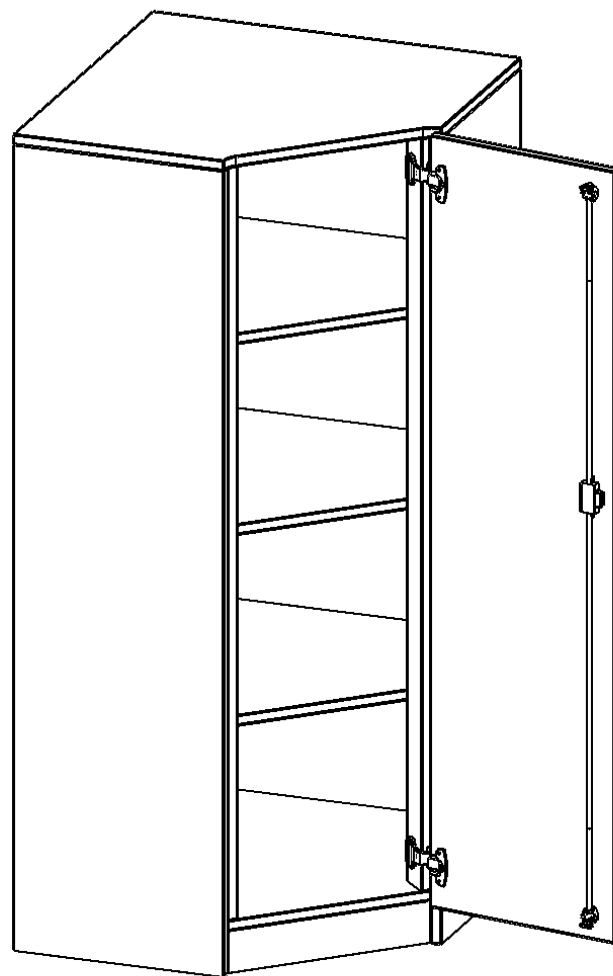

### PRODUKTBESCHREIBUNG

Die evo180 Inneneckschränke in verschiedenen Höhen und Tiefen sind ein ganz besonderer Bestandteil unseres evo180 Schrankwandprogrammes. Sie helfen dabei, Ihnen eine Schrankwand im wahrsten Sinne des Wortes "um die Ecke zu bringen". Die Innenecken führen die Schrankwand um die Raumecke herum.

Achten Sie auf die Tiefe der bereits vorhandenen Schränke oder Regale. Wir bieten die Innenecken im Standard für 40, 50 oder 60 cm tiefe Schrankwände an.

Alle Inneneckschränke werden aus melaminharzbeschichteter E1 Feinspanplatte gefertigt, die FSC zertifiziert und formaldehydfrei sind. Als Kanten verwenden wir besonders robuste 2 mm starke ABS Kanten, die unter hoher Temperatur fest verleimt werden. Bitte wählen Sie Ihr Wunschdekor aus unserer Dekorpalette aus. Die Einlegeböden sind im Raster von 32 mm verstellbar. Unsere hochwertigen Bodenträger verfügen über einen "Ausziehstop", so wird verhindert, dass Böden mit Inhalt darauf aus dem Regal oder Schrank rutschen können.

### EIGENSCHAFTEN

- Inneneckschrank
- Schrank mit Sockel
- Höhe 154 cm
- für 40 cm tiefe Schrankwände
- Tür öffnet nach rechts

### Zubehör

Freistehend

Artikelnummer	T7044TIERE	
Breite / Höhe / Tiefe	700 mm / 1540 mm / 700 mm	27.6" / 60.6" / 27.6"
Ordnerhöhen	4	
Einlegeböden	3	
Fächer	4	
Montageart	Freistehend	
Einsatzbereich	Grundschule, Weiterführende Schule, Büro und Objekt, Konferenzraum	
Material	Melaminplatte	
Bauart	Abschließbar, Untermodul	
Produktlinie	evo180	