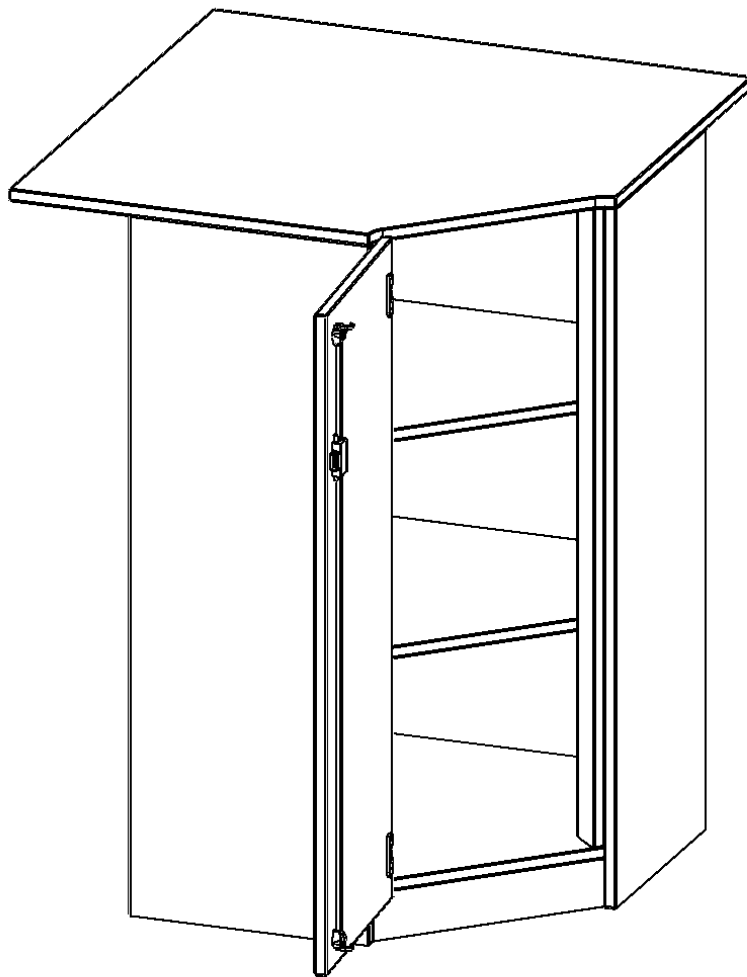

Die evo180 Inneneckschränke in verschiedenen Höhen und Tiefen sind ein ganz besonderer Bestandteil unseres evo180 Schrankwandprogrammes. Sie helfen dabei, Ihnen eine Schrankwand im wahrsten Sinne des Wortes "um die Ecke zu bringen". Die Innenecken führen die Schrankwand um die Raumecke herum.

Achten Sie auf die Tiefe der bereits vorhandenen Schränke oder Regale. Wir bieten die Innenecken im Standard für 40, 50 oder 60 cm tiefe Schrankwände an.

Alle Inneneckschränke werden aus melaminharzbeschichteter E1 Feinspanplatte gefertigt, die FSC zertifiziert und formaldehydfrei sind. Als Kanten verwenden wir besonders robuste 2 mm starke ABS Kanten, die unter hoher Temperatur fest verleimt werden. Bitte wählen Sie Ihr Wunschdekor aus unserer Dekorpalette aus. Die Einlegeböden sind im Raster von 32 mm verstellbar. Unsere hochwertigen Bodenträger verfügen über einen "Ausziehstop", so wird verhindert, dass Böden mit Inhalt darauf aus dem Regal oder Schrank rutschen können.

Konfigurieren Sie Ihr Wunsch Schrank indem Sie bei den angebotenen Varianten Ihre Auswahl treffen.

EIGENSCHAFTEN

- Inneneckschrank
- Schrank mit Sockel
- Höhe 118 cm
- für 60 cm tiefe Schrankwände
- Tür öffnet nach links

Zubehör

Freistehend

Artikelnummer	T9063TIELI	
Breite / Höhe / Tiefe	900 mm / 1180 mm / 900 mm	35.4" / 46.5" / 35.4"
Ordnerhöhen	3	
Einlegeböden	2	
Fächer	3	
Montageart	Freistehend	
Einsatzbereich	Grundschule, Weiterführende Schule, Büro und Objekt, Konferenzraum	
Material	Melaminplatte	
Bauart	Abschließbar, Untermodul	
Produktlinie	evo180	