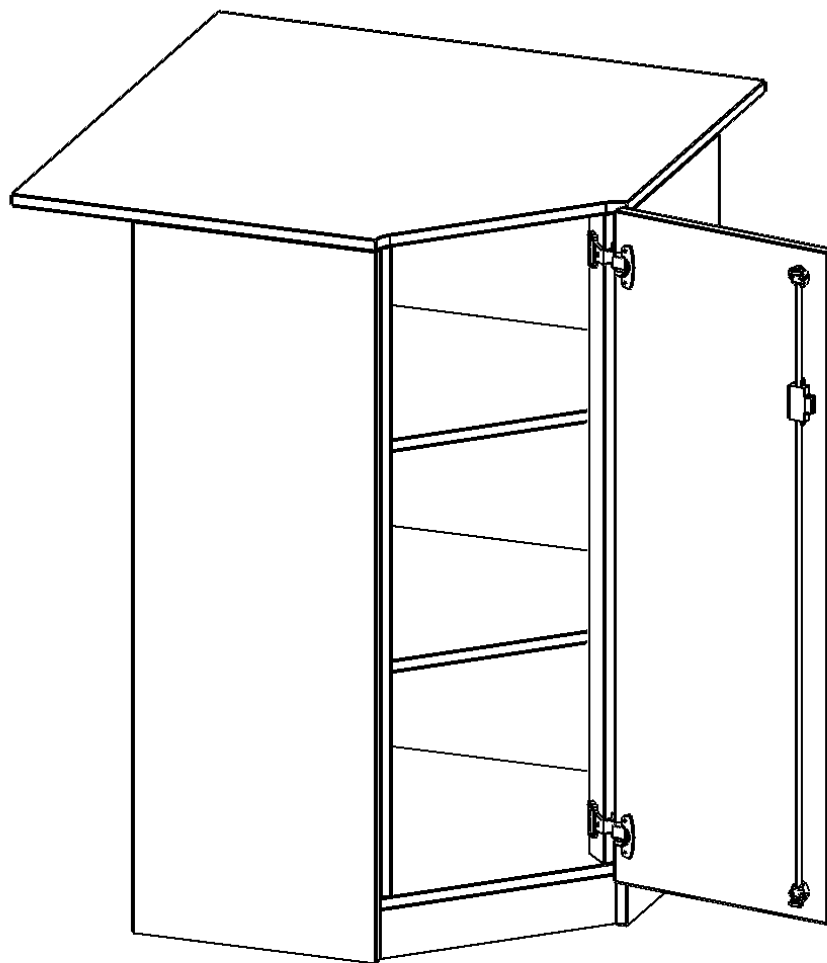

### PRODUKTBESCHREIBUNG

Die evo180 Inneneckschränke in verschiedenen Höhen und Tiefen sind ein ganz besonderer Bestandteil unseres evo180 Schrankwandprogrammes. Sie helfen dabei, Ihnen eine Schrankwand im wahrsten Sinne des Wortes "um die Ecke zu bringen". Die Innenecken führen die Schrankwand um die Raumecke herum.

Achten Sie auf die Tiefe der bereits vorhandenen Schränke oder Regale. Wir bieten die Innenecken im Standard für 40, 50 oder 60 cm tiefe Schrankwände an.

Alle Inneneckschränke werden aus melaminharzbeschichteter E1 Feinspanplatte gefertigt, die FSC zertifiziert und formaldehydfrei sind. Als Kanten verwenden wir besonders robuste 2 mm starke ABS Kanten, die unter hoher Temperatur fest verleimt werden. Bitte wählen Sie Ihr Wunschdekor aus unserer Dekorpalette aus. Die Einlegeböden sind im Raster von 32 mm verstellbar. Unsere hochwertigen Bodenträger verfügen über einen "Ausziehstop", so wird verhindert, dass Böden mit Inhalt darauf aus dem Regal oder Schrank rutschen können.

### EIGENSCHAFTEN

- Inneneckschrank
- Schrank mit Sockel
- Höhe 118 cm
- für 60 cm tiefe Schrankwände
- Tür öffnet nach rechts

### Zubehör

Freistehend

Artikelnummer	T9063TIERE	
Breite / Höhe / Tiefe	900 mm / 1180 mm / 900 mm	35.4" / 46.5" / 35.4"
Ordnerhöhen	3	
Einlegeböden	2	
Fächer	3	
Montageart	Freistehend	
Einsatzbereich	Grundschule, Weiterführende Schule, Büro und Objekt, Konferenzraum	
Material	Melaminplatte	
Bauart	Abschließbar, Untermodul	
Produktlinie	evo180	