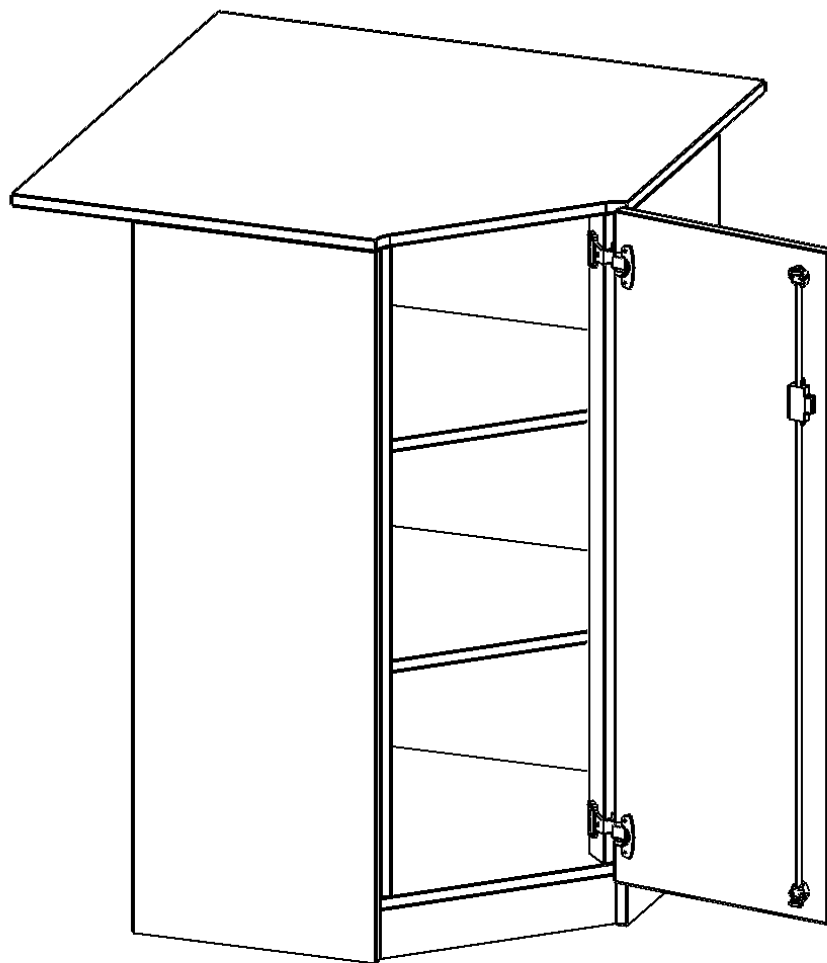

INNENECKE ALS SCHRANK, 3 ORDNERHÖHEN - SERIE EVO180

FÜR 60 CM TIEFE SCHRANKWÄNDE, TÜR ÖFFNET RECHTS, MIT SOCKEL (81 MM), B/H/T: 90X118X90 CM

PRODUKTBESCHREIBUNG

Die evo180 Inneneckschränke in verschiedenen Höhen und Tiefen sind ein ganz besonderer Bestandteil unseres evo180 Schrankwandprogrammes. Sie helfen dabei, Ihnen eine Schrankwand im wahrsten Sinne des Wortes "um die Ecke zu bringen". Die Innenecken führen die Schrankwand um die Raumecke herum.

Achten Sie auf die Tiefe der bereits vorhandenen Schränke oder Regale. Wir bieten die Innenecken im Standard für 40, 50 oder 60 cm tiefe Schrankwände an.

Alle Inneneckschränke werden aus melaminharzbeschichteter E1 Feinspanplatte gefertigt, die FSC zertifiziert und formaldehydfrei sind. Als Kanten verwenden wir besonders robuste 2 mm starke ABS Kanten, die unter hoher Temperatur fest verleimt werden. Bitte wählen Sie Ihr Wunschdekor aus unserer Dekorpalette aus. Die Einlegeböden sind im Raster von 32 mm verstellbar. Unsere hochwertigen Bodenträger verfügen über einen "Ausziehstop", so wird verhindert, dass Böden mit Inhalt darauf aus dem Regal oder Schrank rutschen können.

Konfigurieren Sie Ihr Wunsch Schrank indem Sie bei den angebotenen Varianten Ihre Auswahl treffen.

EIGENSCHAFTEN

- Inneneckschrank
- Schrank mit Sockel
- Höhe 118 cm
- für 60 cm tiefe Schrankwände
- Tür öffnet nach rechts

Zubehör

Freistehend

Artikelnummer	T9063TIERE	
Breite / Höhe / Tiefe	900 mm / 1180 mm / 900 mm	35.4" / 46.5" / 35.4"
Ordnerhöhen	3	
Einlegeböden	2	
Fächer	3	
Montageart	Freistehend	
Einsatzbereich	Grundschule, Weiterführende Schule, Büro und Objekt, Konferenzraum	
Material	Melaminplatte	
Bauart	Abschließbar, Untermodul	
Produktlinie	evo180	