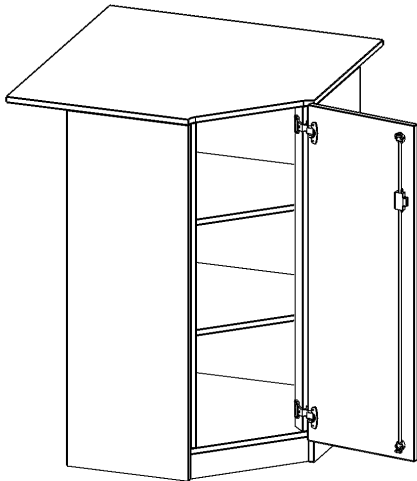

INNENECKE ALS SCHRANK, 3 ORDNERHÖHEN - SERIE EVO180

FÜR 60 CM TIEFE SCHRANKWÄNDE, TÜR ÖFFNET RECHTS, MIT SOCKEL (81 MM), B/H/T: 90X118X90 CM

PRODUKTBESCHREIBUNG

Die evo180 Inneneckschränke in verschiedenen Höhen und Tiefen sind ein ganz besonderer Bestandteil unseres evo180 Schrankwandprogrammes. Sie helfen dabei, Ihnen eine Schrankwand im wahrsten Sinne des Wortes "um die Ecke zu bringen". Die Innenecken führen die Schrankwand um die Raumecke herum.

Achten Sie auf die Tiefe der bereits vorhandenen Schränke oder Regale. Wir bieten die Innenecken im Standard für 40, 50 oder 60 cm tiefe Schrankwände an.

Alle Inneneckschränke werden aus melaminharzbeschichteter E1 Feinspanplatte gefertigt, die FSC zertifiziert und formaldehydfrei sind. Als Kanten verwenden wir besonders robuste 2 mm starke ABS Kanten, die unter hoher Temperatur fest verleimt werden. Bitte wählen Sie Ihr Wunschdekor aus unserer Dekorpalette aus. Die Einlegeböden sind im Raster von 32 mm verstellbar. Unsere hochwertigen Bodenträger verfügen über einen "Ausziehstop", so wird verhindert, dass Böden mit Inhalt darauf aus dem Regal oder Schrank rutschen können.

Konfigurieren Sie Ihr Wunsch Schrank indem Sie bei den angebotenen Varianten Ihre Auswahl treffen.

EIGENSCHAFTEN

- Inneneckschrank
- Schrank mit Sockel
- Höhe 118 cm
- für 60 cm tiefe Schrankwände
- Tür öffnet nach rechts

Zubehör

Freistehend

Artikelnummer	T9063TIERE	
Breite / Höhe / Tiefe	900 mm / 1180 mm / 900 mm	35.4" / 46.5" / 35.4"
Ordnerhöhen	3	
Einlegeböden	2	
Fächer	3	
Montageart	Freistehend	
Einsatzbereich	Grundschule, Weiterführende Schule, Büro und Objekt, Konferenzraum	
Material	Melaminplatte	
Bauart	Abschließbar, Untermodul	
Produktlinie	evo180	