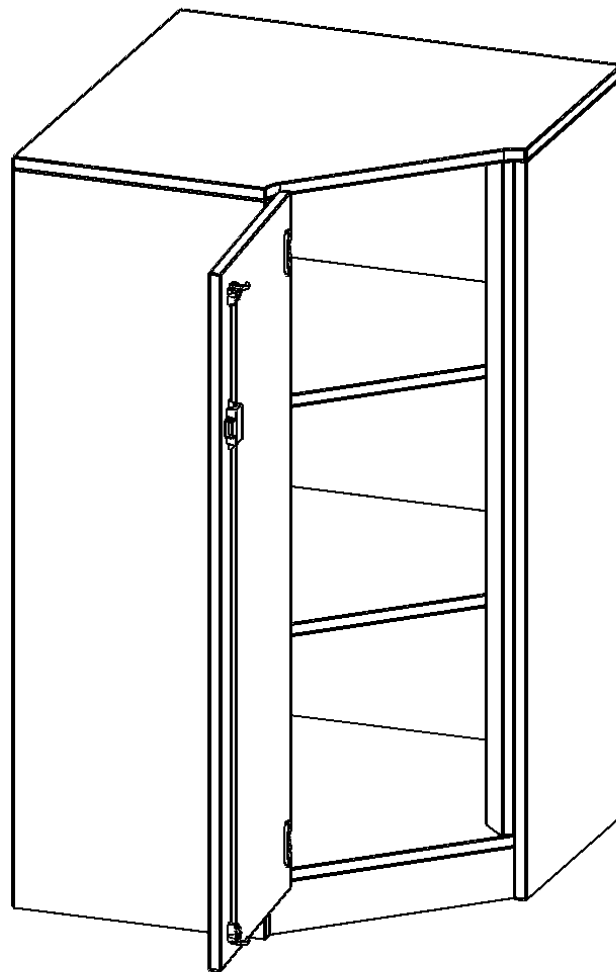

Artikelnummer	T7043TIELI	
Breite / Höhe / Tiefe	700 mm / 1180 mm / 700 mm	27.6" / 46.5" / 27.6"
Ordnerhöhen	3	
Einlegeböden	2	
Fächer	3	
Montageart	Freistehend	
Einsatzbereich	Grundschule, Weiterführende Schule, Büro und Objekt, Konferenzraum	
Material	Melaminplatte	
Bauart	Abschließbar, Untermodul	
Produktlinie	evo180	

Conen Produkte GmbH
Conenstr. 4
54497 Morbach-Gonzerath
Germany

T +49 6533 75-100
F +49 6533 75-600
E info@conen-produkte.de
www.conen-produkte.de

© Copyright by Conen Produkte GmbH

28.10.2024
Seite 2/2