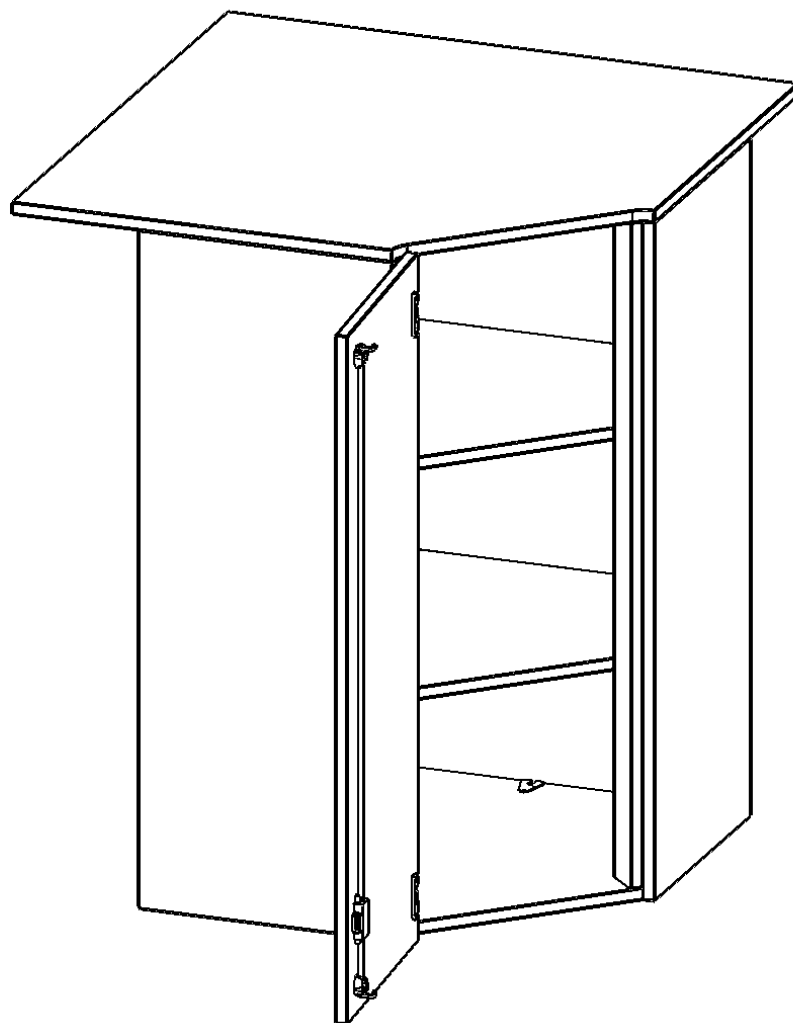

T9063ATIELI

PRODUKTDATENBLATT
WWW.CONEN-PRODUKTE.DE

INNENECKE AUFSATZSCHRANK, 3 ORDNERHÖHEN - SERIE EVO180

FÜR 60 CM TIEFE SCHRANKWÄNDE, TÜR ÖFFNET NACH LINKS B/H/T: 90 X 108 X 90 CM

PRODUKTBESCHREIBUNG

Die evo180 Inneneckschrank verschiedenen Höhen und Tiefen sind ein ganz besonderer Bestandteil unseres evo180 Schrankwandprogrammes. Sie helfen dabei, Ihnen eine Schrankwand im wahrsten Sinne des Wortes "um die Ecke zu bringen". Die Innenecken führen die Schrankwand um die Raumecke herum. Mit den Aufsatzschränken nutzen Sie die Raumhöhe optimal aus. Die Rückwand ist als Sichtrückwand ausgeführt.

Achten Sie auf die Tiefe der bereits vorhandenen Schränke oder Regale. Wir bieten die Innenecken im Standard für 40, 50 oder 60 cm tiefe Schrankwände an.

Alle Inneneckschränke werden aus melaminharzbeschichteter E1 Feinspanplatte gefertigt, die FSC zertifiziert und formaldehydfrei sind. Als Kanten verwenden wir besonders robuste 2 mm starke ABS Kanten, die unter hoher Temperatur fest verleimt werden. Bitte wählen Sie Ihr Wunschdekor aus unserer Dekorpalette aus. Die Einlegeböden sind im Raster von 32 mm verstellbar. Unsere hochwertigen Bodenträger verfügen über einen "Ausziehstop", so wird verhindert, dass Böden mit Inhalt darauf aus dem Regal oder Schrank rutschen können.

Konfigurieren Sie Ihr Wunsch Schrank indem Sie bei den angebotenen Varianten Ihre Auswahl treffen.

EIGENSCHAFTEN

- Inneneckschrank
- Aufsatzschrank, 1 abschließbare Tür
- Höhe 108 cm
- für 60 cm tiefe Schrankwände
- Tür öffnet nach links

Zubehör

Freistehend

Artikelnummer	T9063ATIELI	
Breite / Höhe / Tiefe	900 mm / 1080 mm / 900 mm	35.4" / 42.5" / 35.4"
Ordnerhöhen	3	
Einlegeböden	2	
Fächer	3	
Montageart	Freistehend	
Einsatzbereich	Grundschule, Weiterführende Schule, Büro und Objekt, Konferenzraum	
Material	Melaminplatte	
Bauart	Abschließbar, Aufsatzmodul	
Produktlinie	evo180	