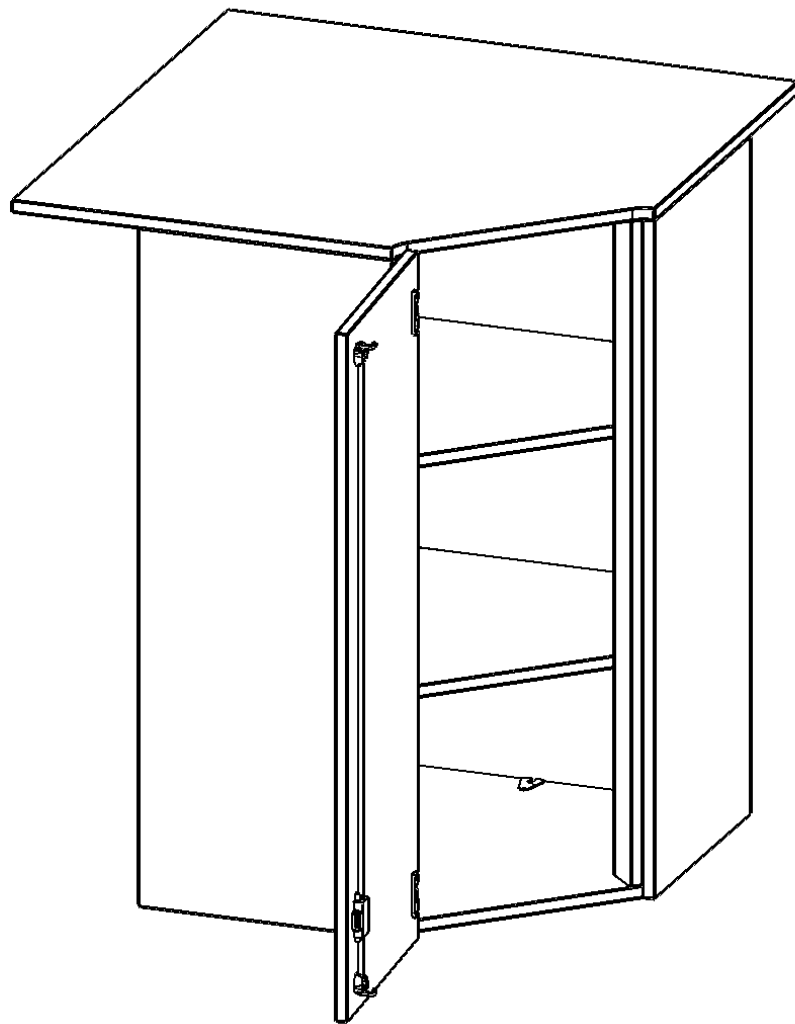

T9063ATIELI

PRODUKTDATENBLATT
WWW.CONEN-PRODUKTE.DE

INNENECKE AUFSATZSCHRANK, 3 ORDNERHÖHEN - SERIE EVO180

FÜR 60 CM TIEFE SCHRANKWÄNDE, TÜR ÖFFNET NACH LINKS B/H/T: 90 X 108 X 90 CM

PRODUKTBESCHREIBUNG

Die evo180 Inneneckschrank verschiedenen Höhen und Tiefen sind ein ganz besonderer Bestandteil unseres evo180 Schrankwandprogrammes. Sie helfen dabei, Ihnen eine Schrankwand im wahrsten Sinne des Wortes "um die Ecke zu bringen". Die Innenecken führen die Schrankwand um die Raumecke herum. Mit den Aufsatzschränken nutzen Sie die Raumhöhe optimal aus. Die Rückwand ist als Sichtrückwand ausgeführt.

Achten Sie auf die Tiefe der bereits vorhandenen Schränke oder Regale. Wir bieten die Innenecken im Standard für 40, 50 oder 60 cm tiefe Schrankwände an.

Alle Inneneckschränke werden aus melaminharzbeschichteter E1 Feinspanplatte gefertigt, die FSC zertifiziert und formaldehydfrei sind. Als Kanten verwenden wir besonders robuste 2 mm starke ABS Kanten, die unter hoher Temperatur fest verleimt werden. Bitte wählen Sie Ihr Wunschdekor aus unserer Dekorpalette aus. Die Einlegeböden sind im Raster von 32 mm verstellbar. Unsere hochwertigen Bodenträger verfügen über einen "Ausziehstop", so wird verhindert, dass Böden mit Inhalt darauf aus dem Regal oder Schrank rutschen können.

Konfigurieren Sie Ihr Wunsch Schrank indem Sie bei den angebotenen Varianten Ihre Auswahl treffen.

EIGENSCHAFTEN

- Inneneckschrank
- Aufsatzschrank, 1 abschließbare Tür
- Höhe 108 cm
- für 60 cm tiefe Schrankwände
- Tür öffnet nach links

Zubehör

Freistehend

Artikelnummer	T9063ATIELI	
Breite / Höhe / Tiefe	900 mm / 1080 mm / 900 mm	35.4" / 42.5" / 35.4"
Ordnerhöhen	3	
Einlegeböden	2	
Fächer	3	
Montageart	Freistehend	
Einsatzbereich	Grundschule, Weiterführende Schule, Büro und Objekt, Konferenzraum	
Material	Melaminplatte	
Bauart	Abschließbar, Aufsatzmodul	
Produktlinie	evo180	