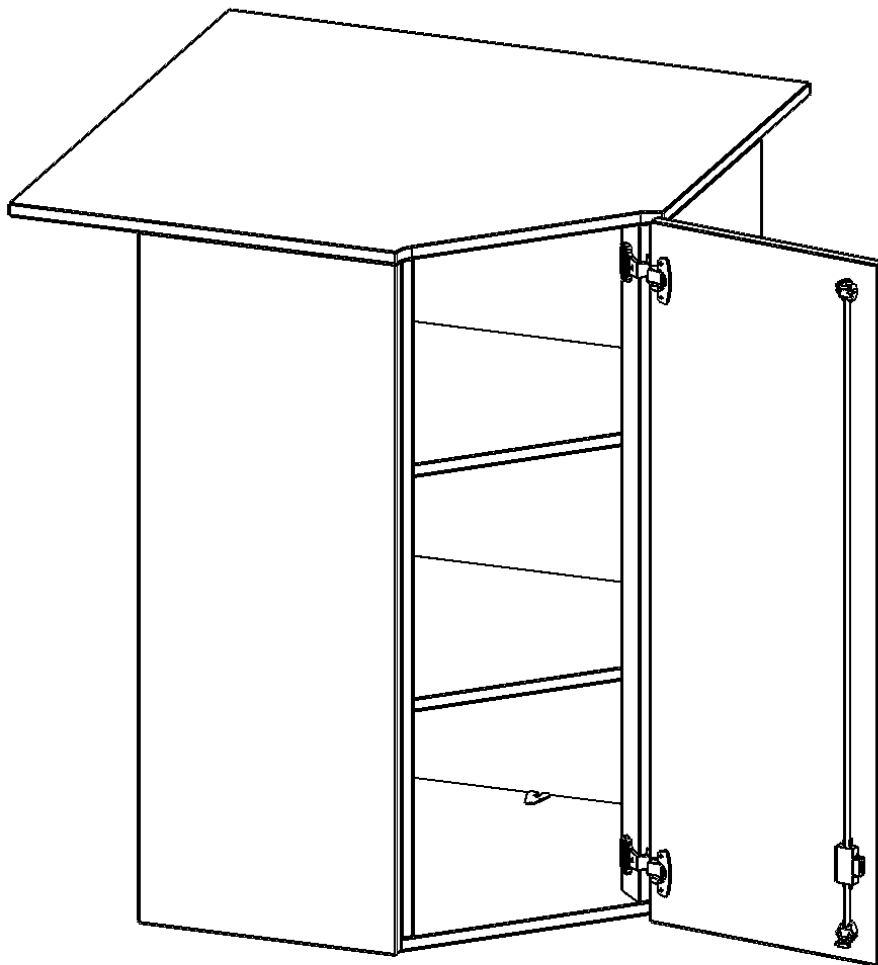

### PRODUKTBESCHREIBUNG

Die evo180 Inneneckschrank verschiedenen Höhen und Tiefen sind ein ganz besonderer Bestandteil unseres evo180 Schrankwandprogrammes. Sie helfen dabei, Ihnen eine Schrankwand im wahren Sinne des Wortes "um die Ecke zu bringen". Die Innenecken führen die Schrankwand um die Raumecke herum. Mit den Aufsatzschränken nutzen Sie die Raumhöhe optimal aus. Die Rückwand ist als Sichtrückwand ausgeführt.

Achten Sie auf die Tiefe der bereits vorhandenen Schränke oder Regale. Wir bieten die Innenecken im Standard für 40, 50 oder 60 cm tiefe Schrankwände an.

Alle Inneneckschränke werden aus melaminharzbeschichteter E1 Feinspanplatte gefertigt, die FSC zertifiziert und formaldehydfrei sind. Als Kanten verwenden wir besonders robuste 2 mm starke ABS Kanten, die unter hoher Temperatur fest verleimt werden. Bitte wählen Sie Ihr Wunschdekor aus unserer Dekorpalette aus. Die Einlegeböden sind im Raster von 32 mm verstellbar. Unsere hochwertigen Bodenträger verfügen über einen "Ausziehstop", so wird verhindert, dass Böden mit Inhalt darauf aus dem Regal oder Schrank rutschen können.

### EIGENSCHAFTEN

- Inneneckschrank
- Aufsatzschrank, 1 abschließbare Tür
- Höhe 108 cm
- für 60 cm tiefe Schrankwände
- Tür öffnet nach rechts

### Zubehör

Freistehend

Artikelnummer	T9063ATIERE	
Breite / Höhe / Tiefe	900 mm / 1080 mm / 900 mm	35.4" / 42.5" / 35.4"
Ordnerhöhen	3	
Einlegeböden	2	
Fächer	3	
Montageart	Freistehend	
Einsatzbereich	Grundschule, Weiterführende Schule, Büro und Objekt, Konferenzraum	
Material	Melaminplatte	
Bauart	Abschließbar, Aufsatzmodul	
Produktlinie	evo180	