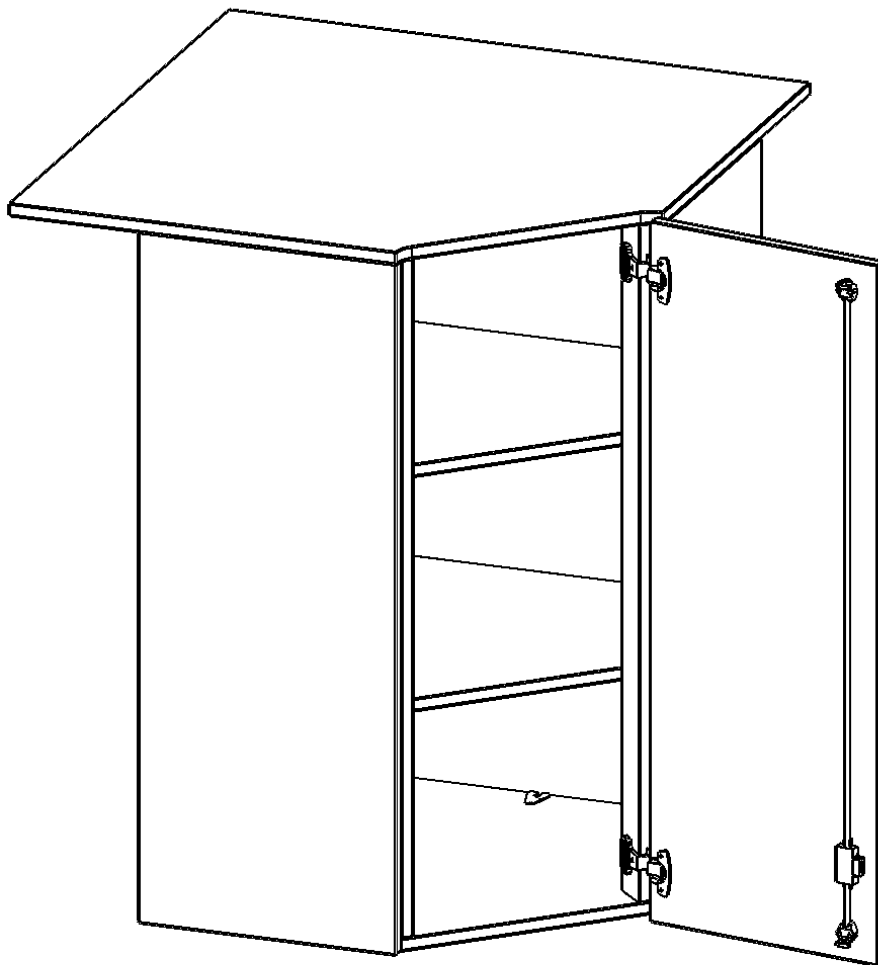

INNENECKE AUFSATZSCHRANK, 3 ORDNERHÖHEN - SERIE EVO180

FÜR 60 CM TIEFE SCHRANKWÄNDE, TÜR ÖFFNET NACH RECHTS B/H/T: 90 X 108 X 90 CM

PRODUKTBESCHREIBUNG

Die evo180 Inneneckschrank verschiedenen Höhen und Tiefen sind ein ganz besonderer Bestandteil unseres evo180 Schrankwandprogrammes. Sie helfen dabei, Ihnen eine Schrankwand im wahrsten Sinne des Wortes "um die Ecke zu bringen". Die Innenecken führen die Schrankwand um die Raumecke herum. Mit den Aufsatzschränken nutzen Sie die Raumhöhe optimal aus. Die Rückwand ist als Sichtrückwand ausgeführt.

Achten Sie auf die Tiefe der bereits vorhandenen Schränke oder Regale. Wir bieten die Innenecken im Standard für 40, 50 oder 60 cm tiefe Schrankwände an.

Alle Inneneckschränke werden aus melaminharzbeschichteter E1 Feinspanplatte gefertigt, die FSC zertifiziert und formaldehydfrei sind. Als Kanten verwenden wir besonders robuste 2 mm starke ABS Kanten, die unter hoher Temperatur fest verleimt werden. Bitte wählen Sie Ihr Wunschdekor aus unserer Dekorpalette aus. Die Einlegeböden sind im Raster von 32 mm verstellbar. Unsere hochwertigen Bodenträger verfügen über einen "Ausziehstop", so wird verhindert, dass Böden mit Inhalt darauf aus dem Regal oder Schrank rutschen können.

Konfigurieren Sie Ihr Wunsch Schrank indem Sie bei den angebotenen Varianten Ihre Auswahl treffen.

EIGENSCHAFTEN

- Inneneckschrank
- Aufsatzschrank, 1 abschließbare Tür
- Höhe 108 cm
- für 60 cm tiefe Schrankwände
- Tür öffnet nach rechts

Zubehör

Freistehend

Artikelnummer	T9063ATIERE	
Breite / Höhe / Tiefe	900 mm / 1080 mm / 900 mm	35.4" / 42.5" / 35.4"
Ordnerhöhen	3	
Einlegeböden	2	
Fächer	3	
Montageart	Freistehend	
Einsatzbereich	Grundschule, Weiterführende Schule, Büro und Objekt, Konferenzraum	
Material	Melaminplatte	
Bauart	Abschließbar, Aufsatzmodul	
Produktlinie	evo180	