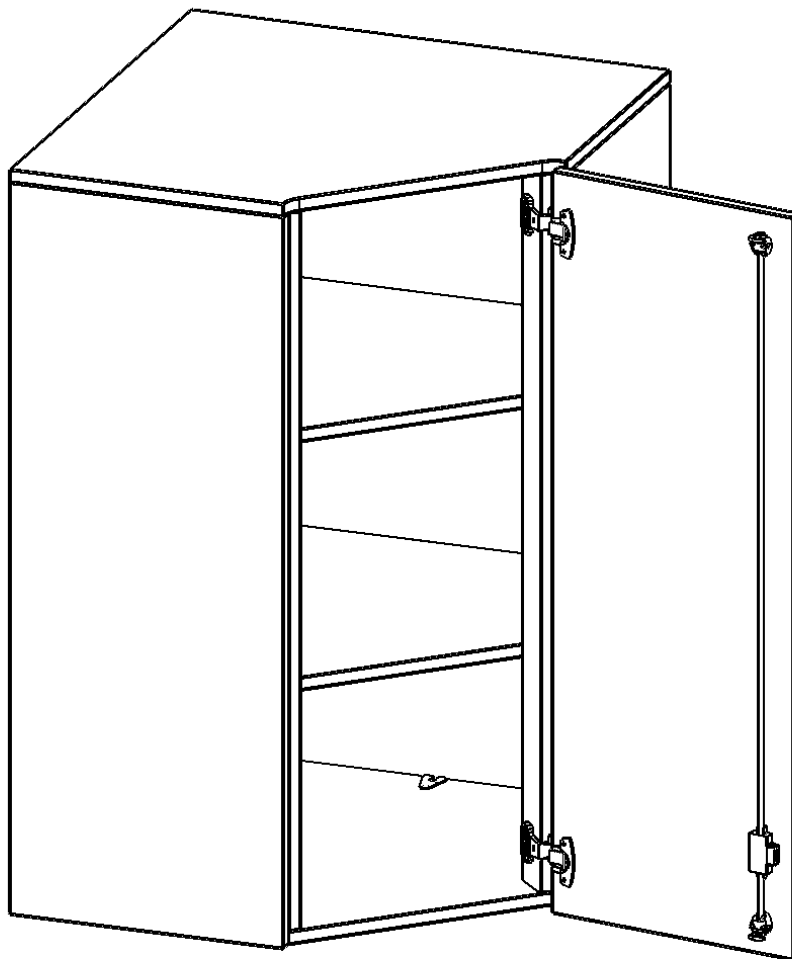

INNENECKE AUFSATZSCHRANK, 3 ORDNERHÖHEN - SERIE EVO180

FÜR 50 CM TIEFE SCHRANKWÄNDE, TÜR ÖFFNET NACH RECHTS B/H/T: 80 X 108 X 80 CM

PRODUKTBESCHREIBUNG

Die evo180 Inneneckschrank verschiedenen Höhen und Tiefen sind ein ganz besonderer Bestandteil unseres evo180 Schrankwandprogrammes. Sie helfen dabei, Ihnen eine Schrankwand im wahrsten Sinne des Wortes "um die Ecke zu bringen". Die Innenecken führen die Schrankwand um die Raumecke herum. Mit den Aufsatzschränken nutzen Sie die Raumhöhe optimal aus. Die Rückwand ist als Sichtrückwand ausgeführt.

Achten Sie auf die Tiefe der bereits vorhandenen Schränke oder Regale. Wir bieten die Innenecken im Standard für 40, 50 oder 60 cm tiefe Schrankwände an.

Alle Inneneckschränke werden aus melaminharzbeschichteter E1 Feinspanplatte gefertigt, die FSC zertifiziert und formaldehydfrei sind. Als Kanten verwenden wir besonders robuste 2 mm starke ABS Kanten, die unter hoher Temperatur fest verleimt werden. Bitte wählen Sie Ihr Wunschdekor aus unserer Dekorpalette aus. Die Einlegeböden sind im Raster von 32 mm verstellbar. Unsere hochwertigen Bodenträger verfügen über einen "Ausziehstop", so wird verhindert, dass Böden mit Inhalt darauf aus dem Regal oder Schrank rutschen können.

Konfigurieren Sie Ihr Wunsch Schrank indem Sie bei den angebotenen Varianten Ihre Auswahl treffen.

EIGENSCHAFTEN

- Inneneckschrank
- Aufsatzschrank, 1 abschließbare Tür
- Höhe 108 cm
- für 50 cm tiefe Schrankwände
- Tür öffnet nach rechts

Zubehör

Freistehend

Artikelnummer	T8053ATIÈRE	
Breite / Höhe / Tiefe	800 mm / 1080 mm / 800 mm	31.5" / 42.5" / 31.5"
Ordnerhöhen	3	
Einlegeböden	2	
Fächer	3	
Montageart	Freistehend	
Einsatzbereich	Grundschule, Weiterführende Schule, Büro und Objekt, Konferenzraum	
Material	Melaminplatte	
Bauart	Abschließbar, Aufsatzmodul	
Produktlinie	evo180	