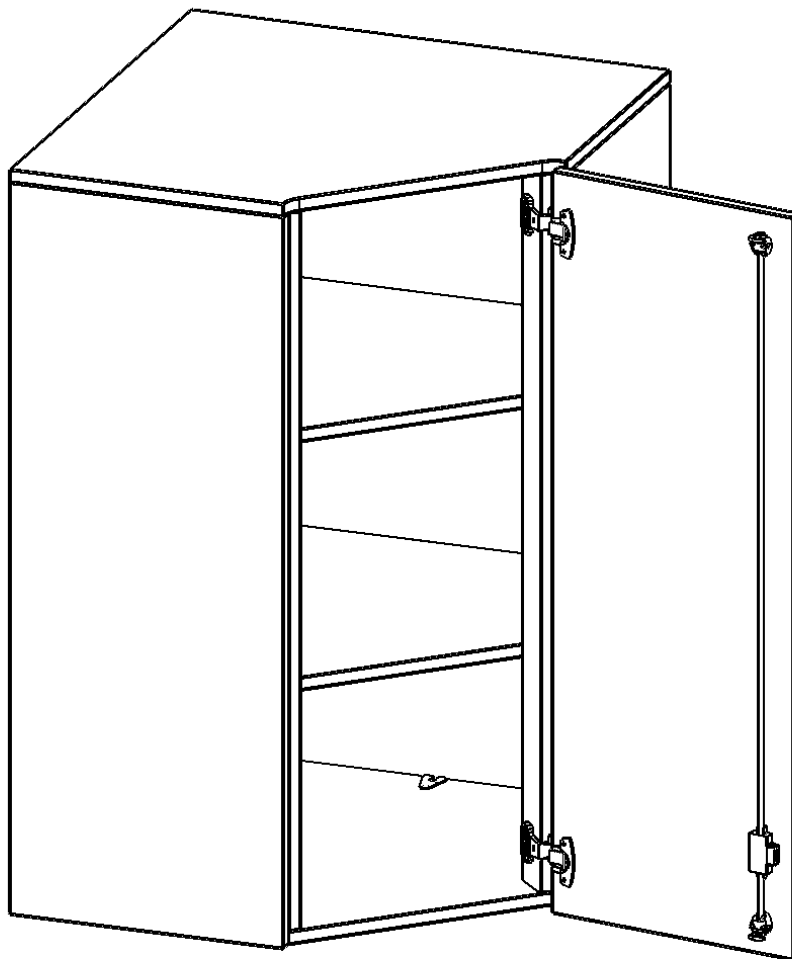

INNENECKE AUFSATZSCHRANK, 3 ORDNERHÖHEN - SERIE EVO180

FÜR 50 CM TIEFE SCHRANKWÄNDE, TÜR ÖFFNET NACH RECHTS B/H/T: 80 X 108 X 80 CM

PRODUKTBESCHREIBUNG

Die evo180 Inneneckschrank verschiedenen Höhen und Tiefen sind ein ganz besonderer Bestandteil unseres evo180 Schrankwandprogrammes. Sie helfen dabei, Ihnen eine Schrankwand im wahrsten Sinne des Wortes "um die Ecke zu bringen". Die Innenecken führen die Schrankwand um die Raumecke herum. Mit den Aufsatzschränken nutzen Sie die Raumhöhe optimal aus. Die Rückwand ist als Sichtrückwand ausgeführt.

Achten Sie auf die Tiefe der bereits vorhandenen Schränke oder Regale. Wir bieten die Innenecken im Standard für 40, 50 oder 60 cm tiefe Schrankwände an.

Alle Inneneckschränke werden aus melaminharzbeschichteter E1 Feinspanplatte gefertigt, die FSC zertifiziert und formaldehydfrei sind. Als Kanten verwenden wir besonders robuste 2 mm starke ABS Kanten, die unter hoher Temperatur fest verleimt werden. Bitte wählen Sie Ihr Wunschdekor aus unserer Dekorpalette aus. Die Einlegeböden sind im Raster von 32 mm verstellbar. Unsere hochwertigen Bodenträger verfügen über einen "Ausziehstop", so wird verhindert, dass Böden mit Inhalt darauf aus dem Regal oder Schrank rutschen können.

Konfigurieren Sie Ihr Wunsch Schrank indem Sie bei den angebotenen Varianten Ihre Auswahl treffen.

EIGENSCHAFTEN

- Inneneckschrank
- Aufsatzschrank, 1 abschließbare Tür
- Höhe 108 cm
- für 50 cm tiefe Schrankwände
- Tür öffnet nach rechts

Zubehör

Freistehend

Artikelnummer	T8053ATIERE	
Breite / Höhe / Tiefe	800 mm / 1080 mm / 800 mm	31.5" / 42.5" / 31.5"
Ordnerhöhen	3	
Einlegeböden	2	
Fächer	3	
Montageart	Freistehend	
Einsatzbereich	Grundschule, Weiterführende Schule, Büro und Objekt, Konferenzraum	
Material	Melaminplatte	
Bauart	Abschließbar, Aufsatzmodul	
Produktlinie	evo180	