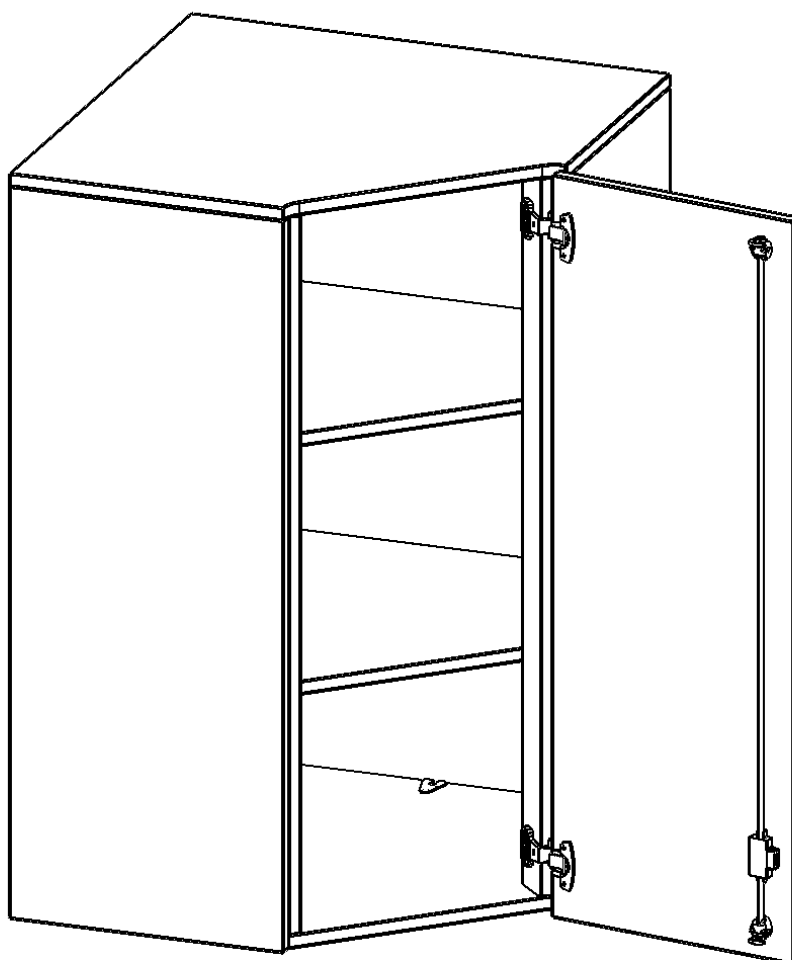

T7043ATIERE

PRODUKTDATENBLATT
WWW.CONEN-PRODUKTE.DE

INNENECKE AUFSATZSCHRANK, 3 ORDNERHÖHEN - SERIE EVO180

FÜR 40 CM TIEFE SCHRANKWÄNDE, TÜR ÖFFNET NACH RECHTS B/H/T: 70 X 108 X 70 CM

PRODUKTBESCHREIBUNG

Die evo180 Inneneckschrank verschiedenen Höhen und Tiefen sind ein ganz besonderer Bestandteil unseres evo180 Schrankwandprogrammes. Sie helfen dabei, Ihnen eine Schrankwand im wahrsten Sinne des Wortes "um die Ecke zu bringen". Die Innenecken führen die Schrankwand um die Raumecke herum. Mit den Aufsatzschränken nutzen Sie die Raumhöhe optimal aus. Die Rückwand ist als Sichtrückwand ausgeführt.

Achten Sie auf die Tiefe der bereits vorhandenen Schränke oder Regale. Wir bieten die Innenecken im Standard für 40, 50 oder 60 cm tiefe Schrankwände an.

Alle Inneneckschränke werden aus melaminharzbeschichteter E1 Feinspanplatte gefertigt, die FSC zertifiziert und formaldehydfrei sind. Als Kanten verwenden wir besonders robuste 2 mm starke ABS Kanten, die unter hoher Temperatur fest verleimt werden. Bitte wählen Sie Ihr Wunschdekor aus unserer Dekorpalette aus. Die Einlegeböden sind im Raster von 32 mm verstellbar. Unsere hochwertigen Bodenträger verfügen über einen "Ausziehstop", so wird verhindert, dass Böden mit Inhalt darauf aus dem Regal oder Schrank rutschen können.

Konfigurieren Sie Ihr Wunsch Schrank indem Sie bei den angebotenen Varianten Ihre Auswahl treffen.

EIGENSCHAFTEN

- Inneneckschrank
- Aufsatzschrank, 1 abschließbare Tür
- Höhe 108 cm
- für 40 cm tiefe Schrankwände
- Tür öffnet nach rechts

Zubehör

Freistehend

Artikelnummer	T7043ATIERE	
Breite / Höhe / Tiefe	700 mm / 1080 mm / 700 mm	27.6" / 42.5" / 27.6"
Ordnerhöhen	3	
Einlegeböden	2	
Fächer	3	
Montageart	Freistehend	
Einsatzbereich	Grundschule, Weiterführende Schule, Büro und Objekt, Konferenzraum	
Material	Melaminplatte	
Bauart	Abschließbar, Aufsatzmodul	
Produktlinie	evo180	