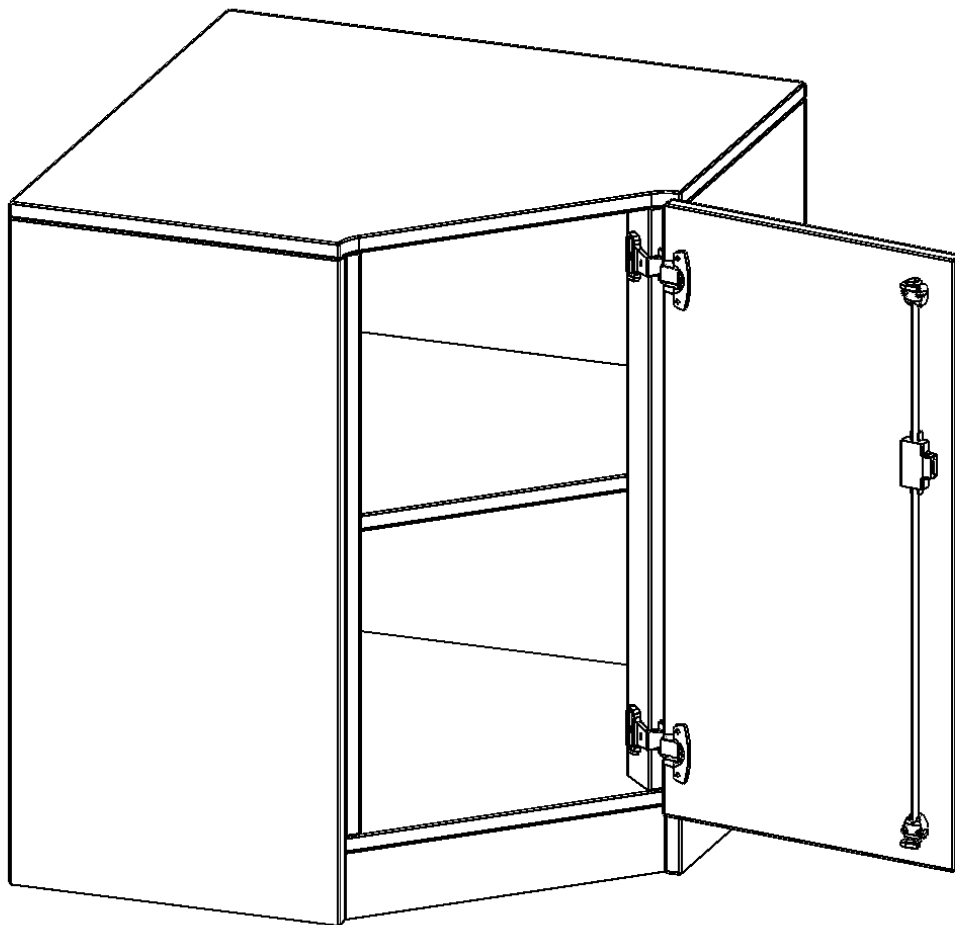

### PRODUKTBESCHREIBUNG

Die evo180 Inneneckschränke in verschiedenen Höhen und Tiefen sind ein ganz besonderer Bestandteil unseres evo180 Schrankwandprogrammes. Sie helfen dabei, Ihnen eine Schrankwand im wahrsten Sinne des Wortes "um die Ecke zu bringen". Die Innenecken führen die Schrankwand um die Raumecke herum.

Achten Sie auf die Tiefe der bereits vorhandenen Schränke oder Regale. Wir bieten die Innenecken im Standard für 40, 50 oder 60 cm tiefe Schrankwände an.

Alle Inneneckschränke werden aus melaminharzbeschichteter E1 Feinspanplatte gefertigt, die FSC zertifiziert und formaldehydfrei sind. Als Kanten verwenden wir besonders robuste 2 mm starke ABS Kanten, die unter hoher Temperatur fest verleimt werden. Bitte wählen Sie Ihr Wunschdekor aus unserer Dekorpalette aus. Die Einlegeböden sind im Raster von 32 mm verstellbar. Unsere hochwertigen Bodenträger verfügen über einen "Ausziehstop", so wird verhindert, dass Böden mit Inhalt darauf aus dem Regal oder Schrank rutschen können.

### EIGENSCHAFTEN

- Inneneckschrank
- Schrank mit Sockel
- Höhe 82 cm
- für 50 cm tiefe Schrankwände
- Tür öffnet nach rechts

### Zubehör

Freistehend

Artikelnummer	T8052TIERE	
Breite / Höhe / Tiefe	800 mm / 820 mm / 800 mm	31.5" / 32.3" / 31.5"
Ordnerhöhen	2	
Einlegeböden	1	
Fächer	2	
Montageart	Freistehend	
Einsatzbereich	Grundschule, Weiterführende Schule, Büro und Objekt, Konferenzraum	
Material	Melaminplatte	
Bauart	Abschließbar, Untermodul	
Produktlinie	evo180	