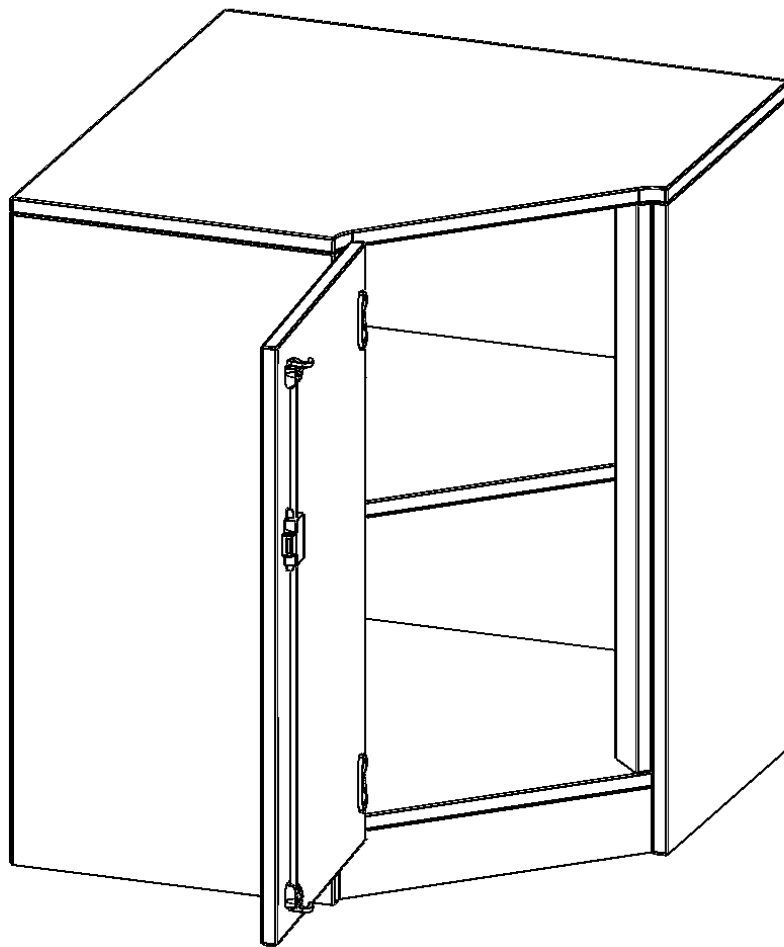

Artikelnummer	T7042TIELI	
Breite / Höhe / Tiefe	700 mm / 820 mm / 700 mm	27.6" / 32.3" / 27.6"
Ordnerhöhen	2	
Einlegeböden	1	
Fächer	2	
Montageart	Freistehend	
Einsatzbereich	Grundschule, Weiterführende Schule, Büro und Objekt, Konferenzraum	
Material	Melaminplatte	
Bauart	Abschließbar, Untermodul	
Produktlinie	evo180	

Conen Produkte GmbH
Conenstr. 4
54497 Morbach-Gonzerath
Germany

T +49 6533 75-100
F +49 6533 75-600
E info@conen-produkte.de
www.conen-produkte.de

© Copyright by Conen Produkte GmbH

28.10.2024
Seite 2/2