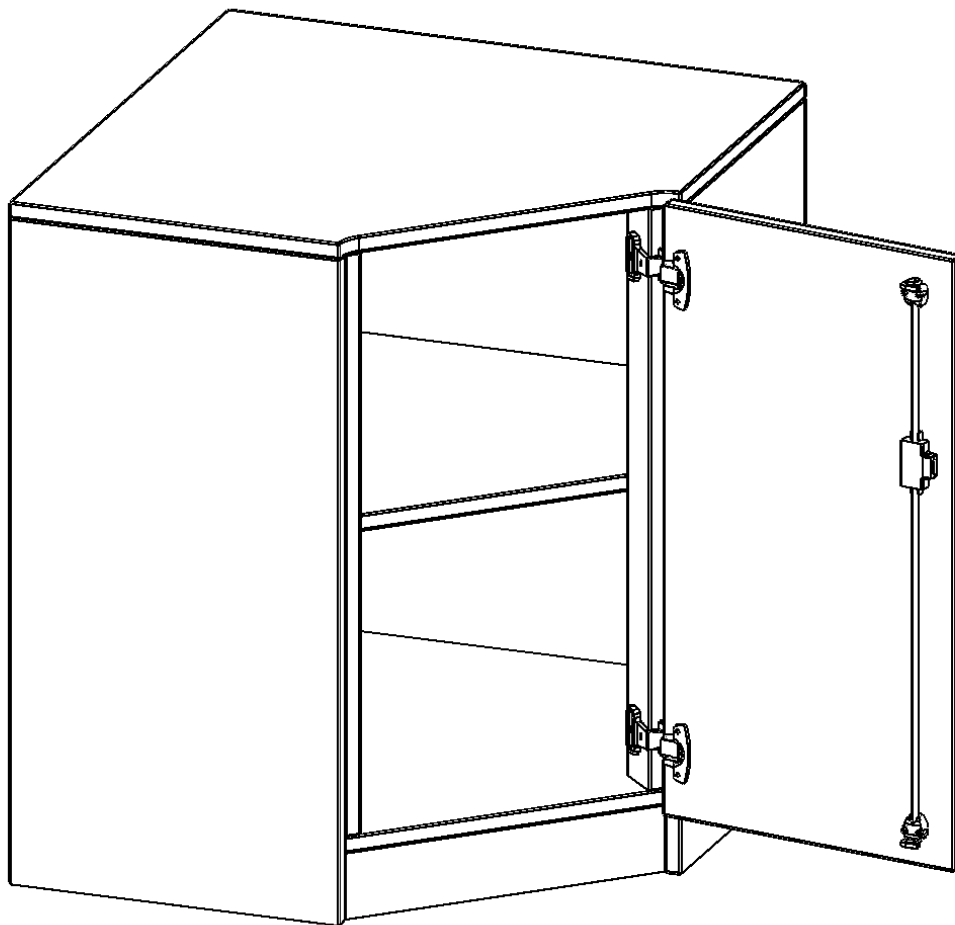

### PRODUKTBESCHREIBUNG

Die evo180 Inneneckschränke in verschiedenen Höhen und Tiefen sind ein ganz besonderer Bestandteil unseres evo180 Schrankwandprogrammes. Sie helfen dabei, Ihnen eine Schrankwand im wahrsten Sinne des Wortes "um die Ecke zu bringen". Die Innenecken führen die Schrankwand um die Raumecke herum.

Achten Sie auf die Tiefe der bereits vorhandenen Schränke oder Regale. Wir bieten die Innenecken im Standard für 40, 50 oder 60 cm tiefe Schrankwände an.

Alle Inneneckschränke werden aus melaminharzbeschichteter E1 Feinspanplatte gefertigt, die FSC zertifiziert und formaldehydfrei sind. Als Kanten verwenden wir besonders robuste 2 mm starke ABS Kanten, die unter hoher Temperatur fest verleimt werden. Bitte wählen Sie Ihr Wunschdekor aus unserer Dekorpalette aus. Die Einlegeböden sind im Raster von 32 mm verstellbar. Unsere hochwertigen Bodenträger verfügen über einen "Ausziehstop", so wird verhindert, dass Böden mit Inhalt darauf aus dem Regal oder Schrank rutschen können.

### EIGENSCHAFTEN

- Inneneckschrank
- Schrank mit Sockel
- Höhe 82 cm
- für 40 cm tiefe Schrankwände
- Tür öffnet nach rechts

### Zubehör

Freistehend

|                       |  |                       |
|-----------------------|--|-----------------------|
| Artikelnummer         | T7042TIERE   |                       |
| Breite / Höhe / Tiefe | 700 mm / 820 mm / 700 mm   | 27.6" / 32.3" / 27.6" |
| Ordnerhöhen           | 2  |                       |
| Einlegeböden          | 1  |                       |
| Fächer                | 2  |                       |
| Montageart            | Freistehend  |                       |
| Einsatzbereich        | Grundschule, Weiterführende Schule, Büro und Objekt, Konferenzraum |                       |
| Material              | Melaminplatte  |                       |
| Bauart                | Abschließbar, Untermodul   |                       |
| Produktlinie          | evo180   |                       |