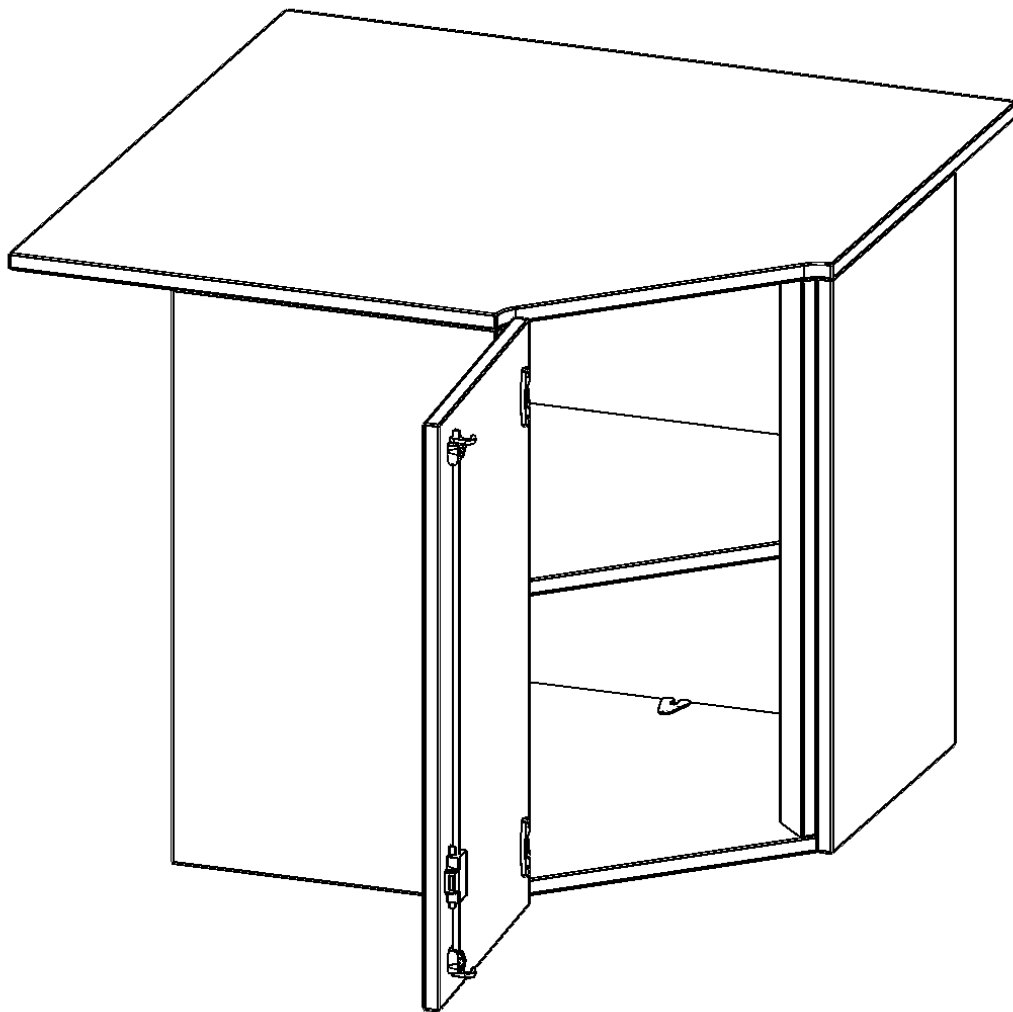

T9062ATIELI

PRODUKTDATENBLATT
WWW.CONEN-PRODUKTE.DE

INNENECKE AUFSATZSCHRANK, 2 ORDNERHÖHE - SERIE EVO180

FÜR 60 CM TIEFE SCHRANKWÄNDE, TÜR ÖFFNET NACH LINKS B/H/T: 90 X 72 X 90 CM

PRODUKTBESCHREIBUNG

Die evo180 Inneneckschrank verschiedenen Höhen und Tiefen sind ein ganz besonderer Bestandteil unseres evo180 Schrankwandprogrammes. Sie helfen dabei, Ihnen eine Schrankwand im wahrsten Sinne des Wortes "um die Ecke zu bringen". Die Innenecken führen die Schrankwand um die Raumecke herum. Mit den Aufsatzschränken nutzen Sie die Raumhöhe optimal aus. Die Rückwand ist als Sichtrückwand ausgeführt.

Achten Sie auf die Tiefe der bereits vorhandenen Schränke oder Regale. Wir bieten die Innenecken im Standard für 40, 50 oder 60 cm tiefe Schrankwände an.

Alle Inneneckschränke werden aus melaminharzbeschichteter E1 Feinspanplatte gefertigt, die FSC zertifiziert und formaldehydfrei sind. Als Kanten verwenden wir besonders robuste 2 mm starke ABS Kanten, die unter hoher Temperatur fest verleimt werden. Bitte wählen Sie Ihr Wunschdekor aus unserer Dekorpalette aus. Die Einlegeböden sind im Raster von 32 mm verstellbar. Unsere hochwertigen Bodenträger verfügen über einen "Ausziehstop", so wird verhindert, dass Böden mit Inhalt darauf aus dem Regal oder Schrank rutschen können.

Konfigurieren Sie Ihr Wunsch Schrank indem Sie bei den angebotenen Varianten Ihre Auswahl treffen.

EIGENSCHAFTEN

- Inneneckschrank
- Aufsatzschrank, 1 abschließbare Tür
- Höhe 72 cm
- für 60 cm tiefe Schrankwände
- Tür öffnet nach links

Zubehör

Freistehend

Artikelnummer	T9062ATIELI	
Breite / Höhe / Tiefe	900 mm / 720 mm / 900 mm	35.4" / 28.3" / 35.4"
Ordnerhöhen	2	
Einlegeböden	1	
Fächer	2	
Montageart	Freistehend	
Einsatzbereich	Grundschule, Weiterführende Schule, Büro und Objekt, Konferenzraum	
Material	Melaminplatte	
Bauart	Abschließbar, Aufsatzmodul	
Produktlinie	evo180	