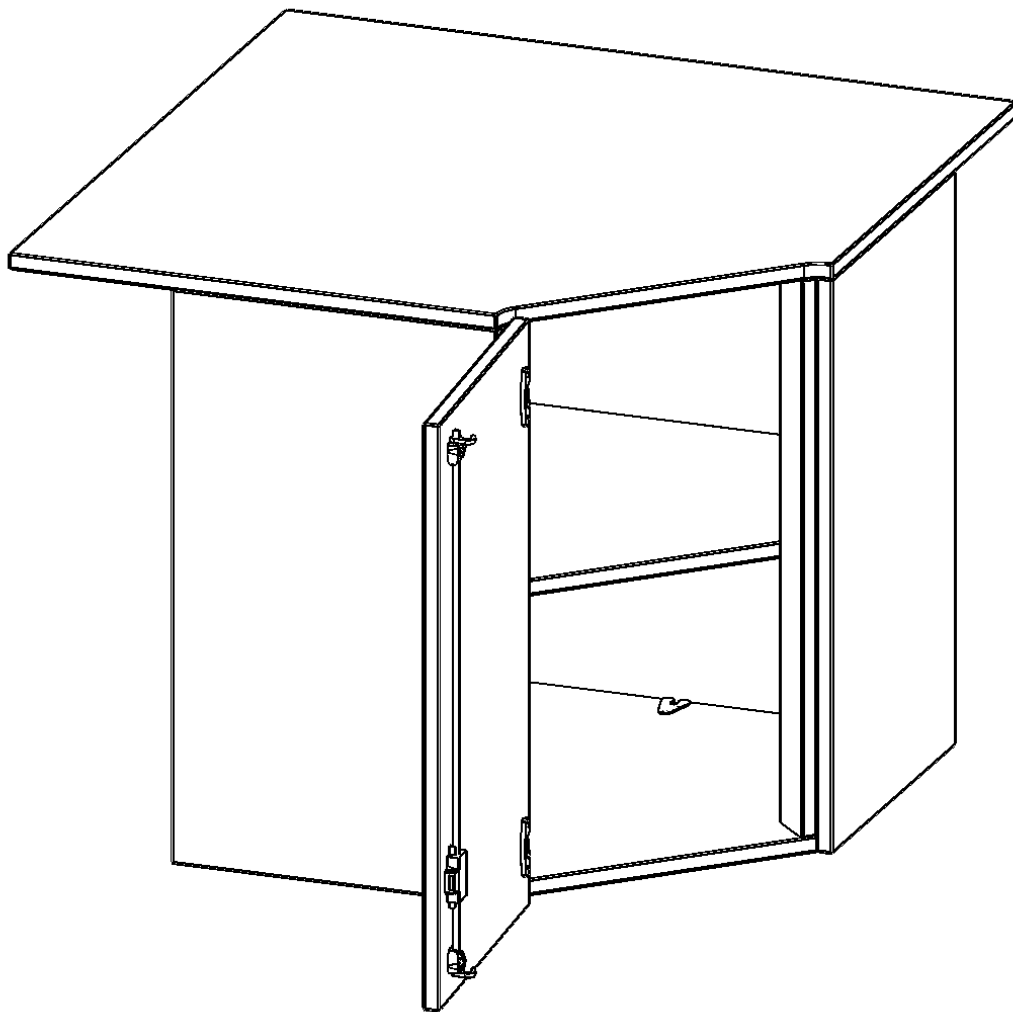

T9062ATIELI

PRODUKTDATENBLATT
WWW.CONEN-PRODUKTE.DE

INNENECKE AUFSATZSCHRANK, 2 ORDNERHÖHE - SERIE EVO180

FÜR 60 CM TIEFE SCHRANKWÄNDE, TÜR ÖFFNET NACH LINKS B/H/T: 90 X 72 X 90 CM

PRODUKTBE SCHREIBUNG

Die evo180 Inneneckschrank verschiedenen Höhen und Tiefen sind ein ganz besonderer Bestandteil unseres evo180 Schrankwandprogrammes. Sie helfen dabei, Ihnen eine Schrankwand im wahrsten Sinne des Wortes "um die Ecke zu bringen". Die Innenecken führen die Schrankwand um die Raumecke herum. Mit den Aufsatzschränken nutzen Sie die Raumhöhe optimal aus. Die Rückwand ist als Sichtrückwand ausgeführt.

Achten Sie auf die Tiefe der bereits vorhandenen Schränke oder Regale. Wir bieten die Innenecken im Standard für 40, 50 oder 60 cm tiefe Schrankwände an.

Alle Inneneckschränke werden aus melaminharzbeschichteter E1 Feinspanplatte gefertigt, die FSC zertifiziert und formaldehydfrei sind. Als Kanten verwenden wir besonders robuste 2 mm starke ABS Kanten, die unter hoher Temperatur fest verleimt werden. Bitte wählen Sie Ihr Wunschdekor aus unserer Dekorpalette aus. Die Einlegeböden sind im Raster von 32 mm verstellbar. Unsere hochwertigen Bodenträger verfügen über einen "Ausziehstop", so wird verhindert, dass Böden mit Inhalt darauf aus dem Regal oder Schrank rutschen können.

Konfigurieren Sie Ihr Wunsch Schrank indem Sie bei den angebotenen Varianten Ihre Auswahl treffen.

EIGENSCHAFTEN

- Inneneckschrank
- Aufsatzschrank, 1 abschließbare Tür
- Höhe 72 cm
- für 60 cm tiefe Schrankwände
- Tür öffnet nach links

Zubehör

Freistehend

Artikelnummer	T9062ATIELI	
Breite / Höhe / Tiefe	900 mm / 720 mm / 900 mm	35.4" / 28.3" / 35.4"
Ordnerhöhen	2	
Einlegeböden	1	
Fächer	2	
Montageart	Freistehend	
Einsatzbereich	Grundschule, Weiterführende Schule, Büro und Objekt, Konferenzraum	
Material	Melaminplatte	
Bauart	Abschließbar, Aufsatzmodul	
Produktlinie	evo180	